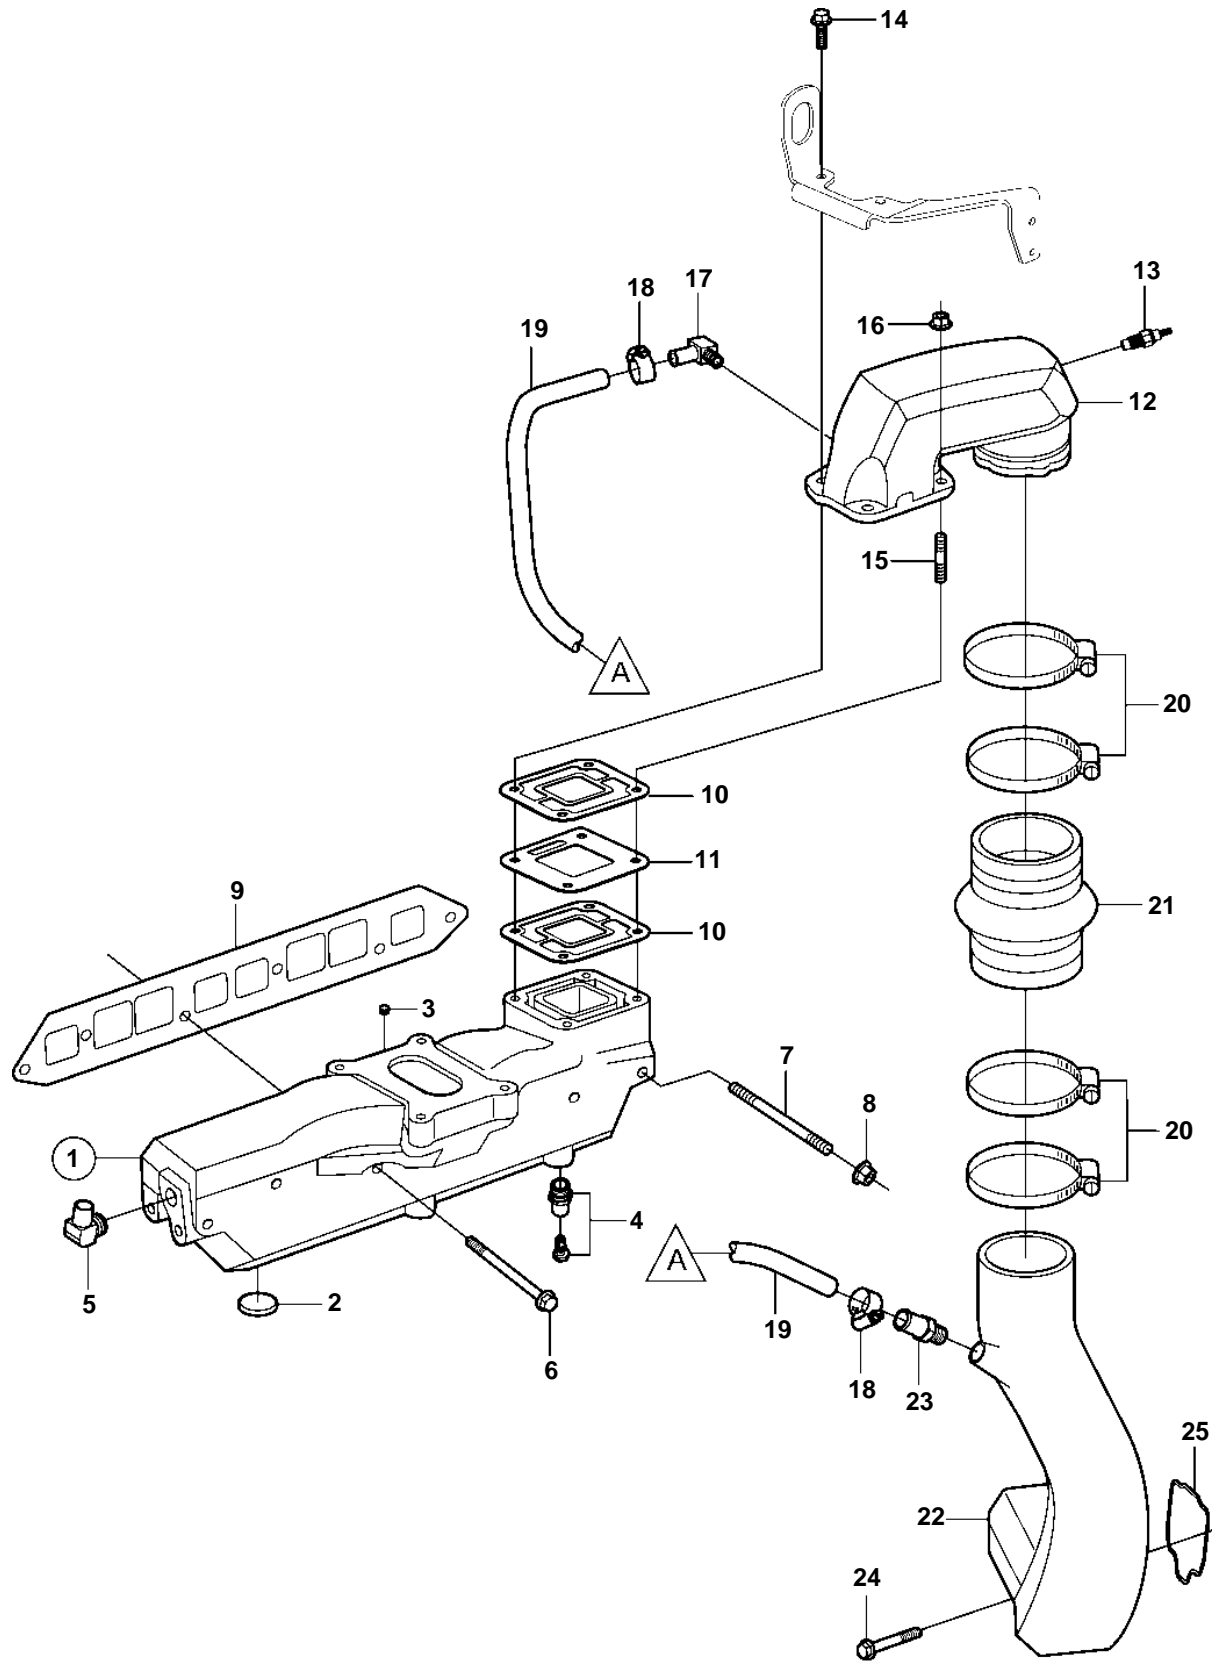

3.0GLM-C, 3.0GLP-C

3.0GLM-C, 3.0GLP-C

REF	PART NO.	QTY	DESCRIPTION	NOTES
1	3858870	1	Manifold	
2	3852134	2	• Core plug	
3	3855033	1	• Plug	
4	3854494	1	Drain cock	
5	982728	1	Fitting	
6	3853430	2	Screw	L=5.25"(133mm)
	3860519	1	Screw	L=5.50"(140mm)
	3853431	1	Screw	L=6.25"(159mm)
7	3853378	2	Stud	
8	3853404	2	Lock nut	
9	3853256	1	Gasket	
10	3850495	2	Gasket	
11	3853628	1	Plate	
12	3863071	1	Exhaust riser	
13	3862500	1	Temperature sensor	
14	3853397	2	Screw	
15	3853373	2	Stud	
16	3852142	2	Nut	
17	3857821	1	Fitting	
18	3853794	2	Clamp	
19	3862512	1	Hose	
20	3863442	4	Clamp	
21	3852741	1	Hose	
22	3588686	1	Exhaust pipe	
23	3857822	1	Fitting	
24	3855472	4	Flange screw	
25	3587651	1	Sealing kit	