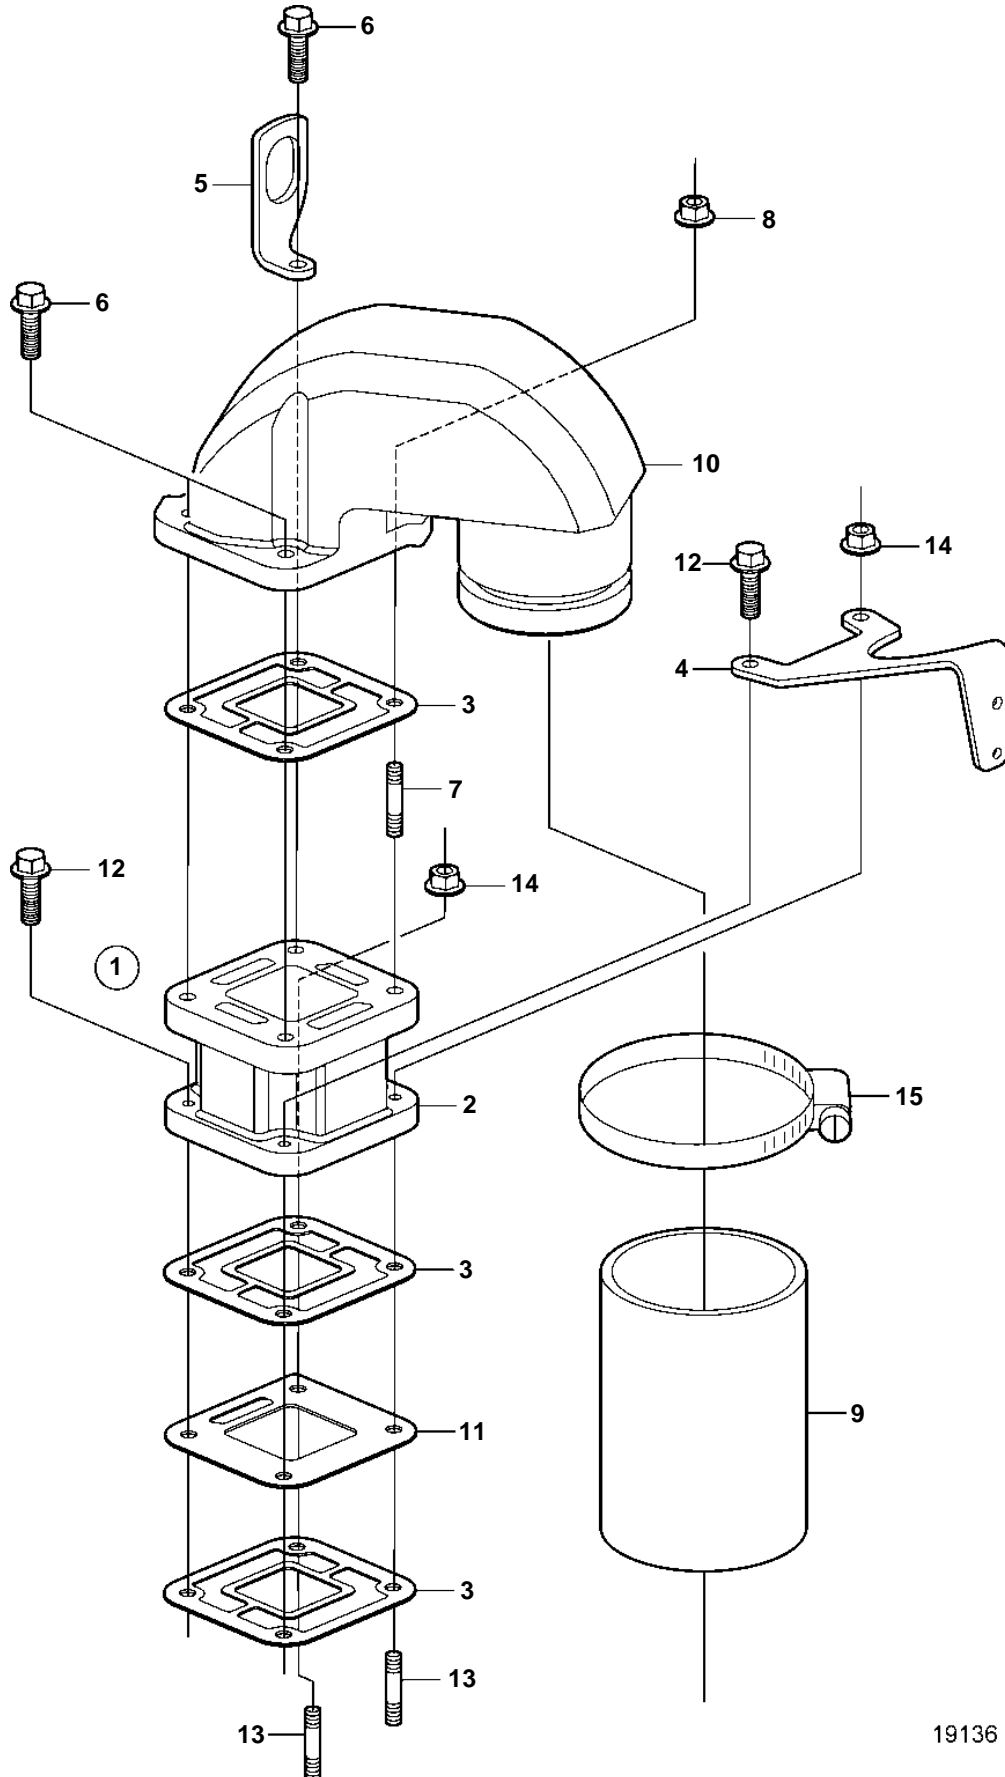

3.0GLM-C, 3.0GLP-C

19136

3.0GLM-C, 3.0GLP-C

REF	PART NO.	QTY	DESCRIPTION
1	3862922	1	Extension kit
2	3862628	1	· Extension
3	3850495	3	· Gasket
4	3862936	1	· Bracket
5	3861919	1	· Bracket
6	3853397	3	· Screw
7	3853373	1	· Stud
8	3852142	1	· Nut
9		1	Hoseexhaust
10		1	Riser
11	3853628	1	Plate
12	3853397	2	Screw
13	3853373	2	Stud
14	3852142	2	Nut
15	3863442	4	Clamp