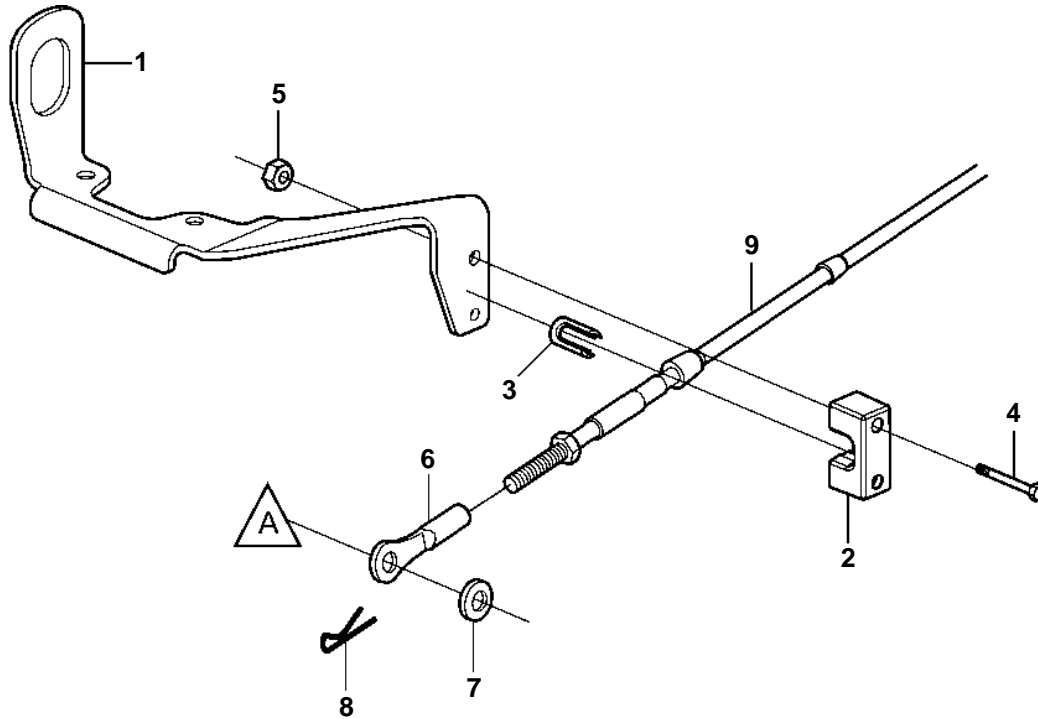

3.0GLM-C, 3.0GLP-C

3.0GLM-C, 3.0GLP-C

REF	PART NO.	QTY	DESCRIPTION	NOTES
1	3860810	1	Bracket	
	3862936	X	Bracket	3" RISER EXTENSION
2	3850266	1	Anchorage	
3	3852019	1	Retainer	
4	3852048	1	Screw	
5	3852118	1	Nut	
6	3850941	1	Adapter	
7	3852193	1	Washer	
8	3852052	1	Cotter pin	
9		X	Cable	
10	3854833	1	Lever	
11	3852154	2	Screw	
12	3852118	2	Nut	