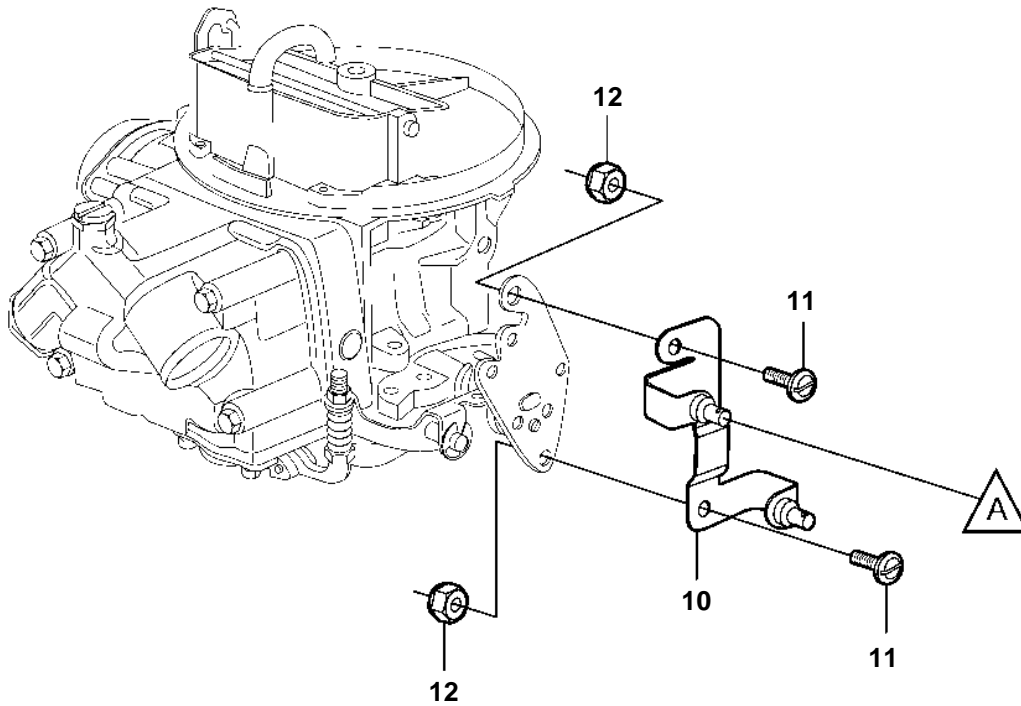

3.0GLM-C, 3.0GLP-C

3.0GLM-C, 3.0GLP-C

REF	PART NO.	QTY	DESCRIPTION	NOTES
1	3860810	1	Bracket	
	3862936	X	Bracket	3" RISER EXTENSION
2	3850266	1	Anchorage	
3	3852019	1	Retainer	
4	3852048	1	Screw	
5	3852118	1	Nut	
6	3850941	1	Adapter	
7	3852193	1	Washer	
8	3852052	1	Cotter pin	
9		X	Cable	
10	3854833	1	Lever	
11	3852154	2	Screw	
12	3852118	2	Nut	