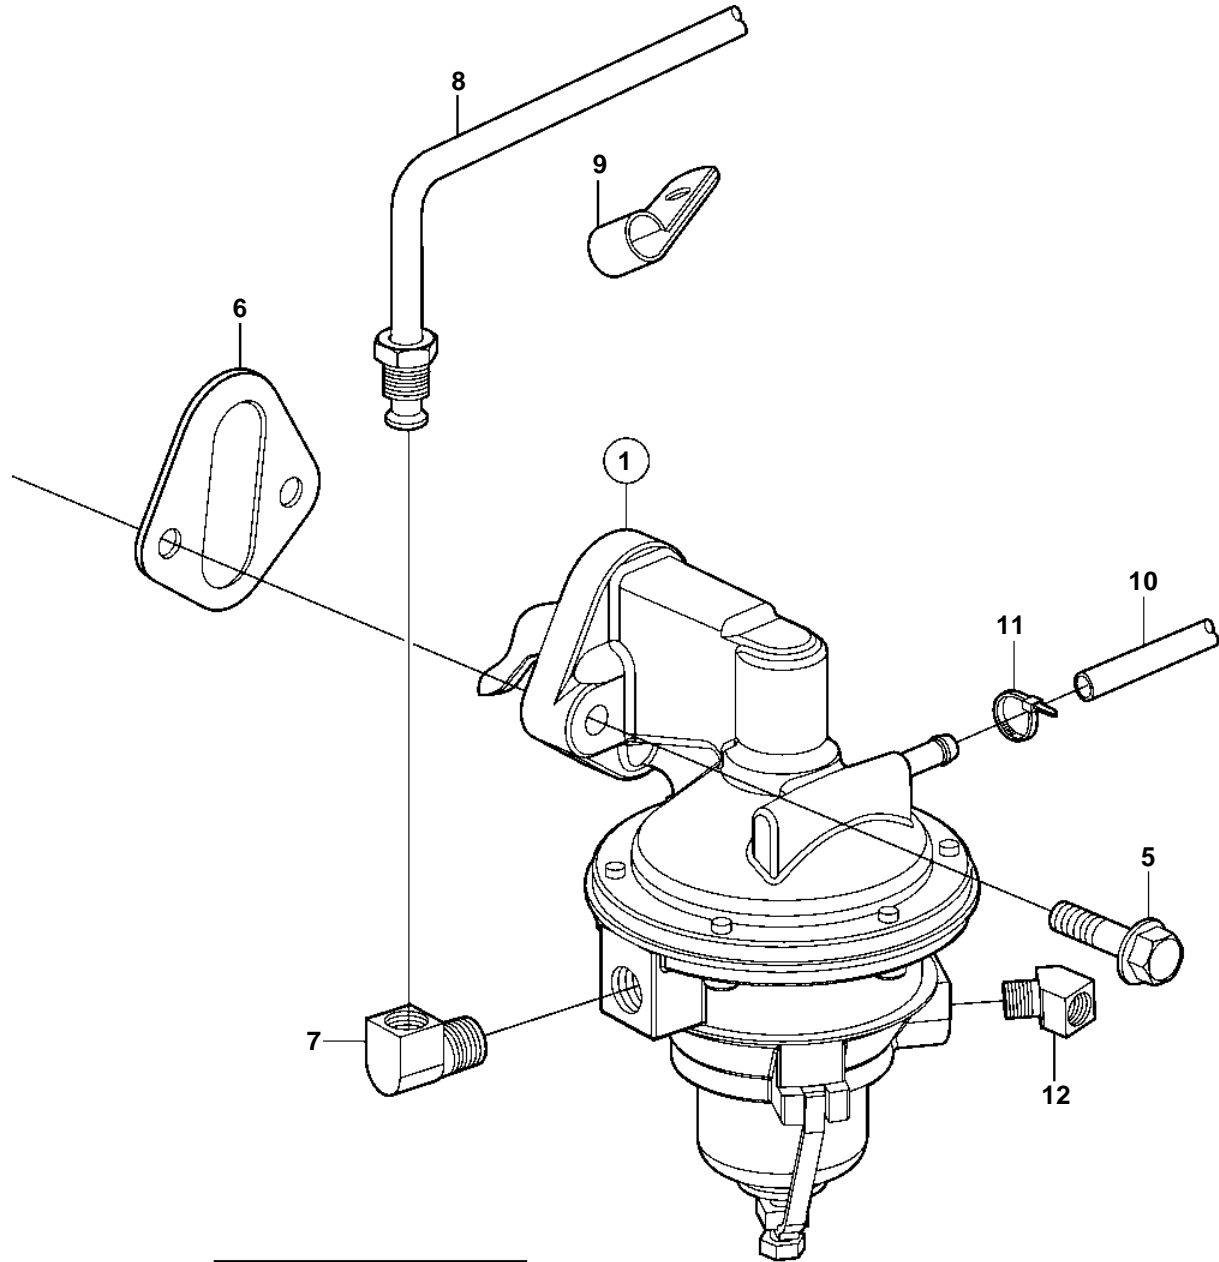

3.0GLM-C, 3.0GLP-C

3.0GLM-C, 3.0GLP-C

REF	PART NO.	QTY	DESCRIPTION	NOTES
1	3854858	1	Fuel pump	
2	3855104	1	· Fuel filter insert	
3		1	· · Seal	
4		1	· · Filter	
5	3853397	2	Screw	
6	3854865	1	Gasket	
7	3852453	1	Fitting	
8	3860950	1	Fuel line	
9	3857392	1	Clamp	
10	3854242	1	Hose	L=39"
11	948211	1	Strip clamp	
12	3852489	1	Adapter	