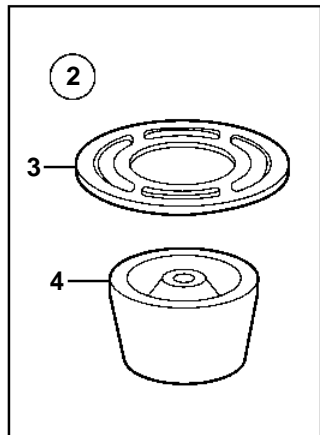

3.0GLM-C, 3.0GLP-C

3.0GLM-C, 3.0GLP-C

REF	PART NO.	QTY	DESCRIPTION	NOTES
1	3854858	1	Fuel pump	
2	3855104	1	· Fuel filter insert	
3		1	· · Seal	
4		1	· · Filter	
5	3853397	2	Screw	
6	3854865	1	Gasket	
7	3852453	1	Fitting	
8	3860950	1	Fuel line	
9	3857392	1	Clamp	
10	3854242	1	Hose	L=39"
11	948211	1	Strip clamp	
12	3852489	1	Adapter	