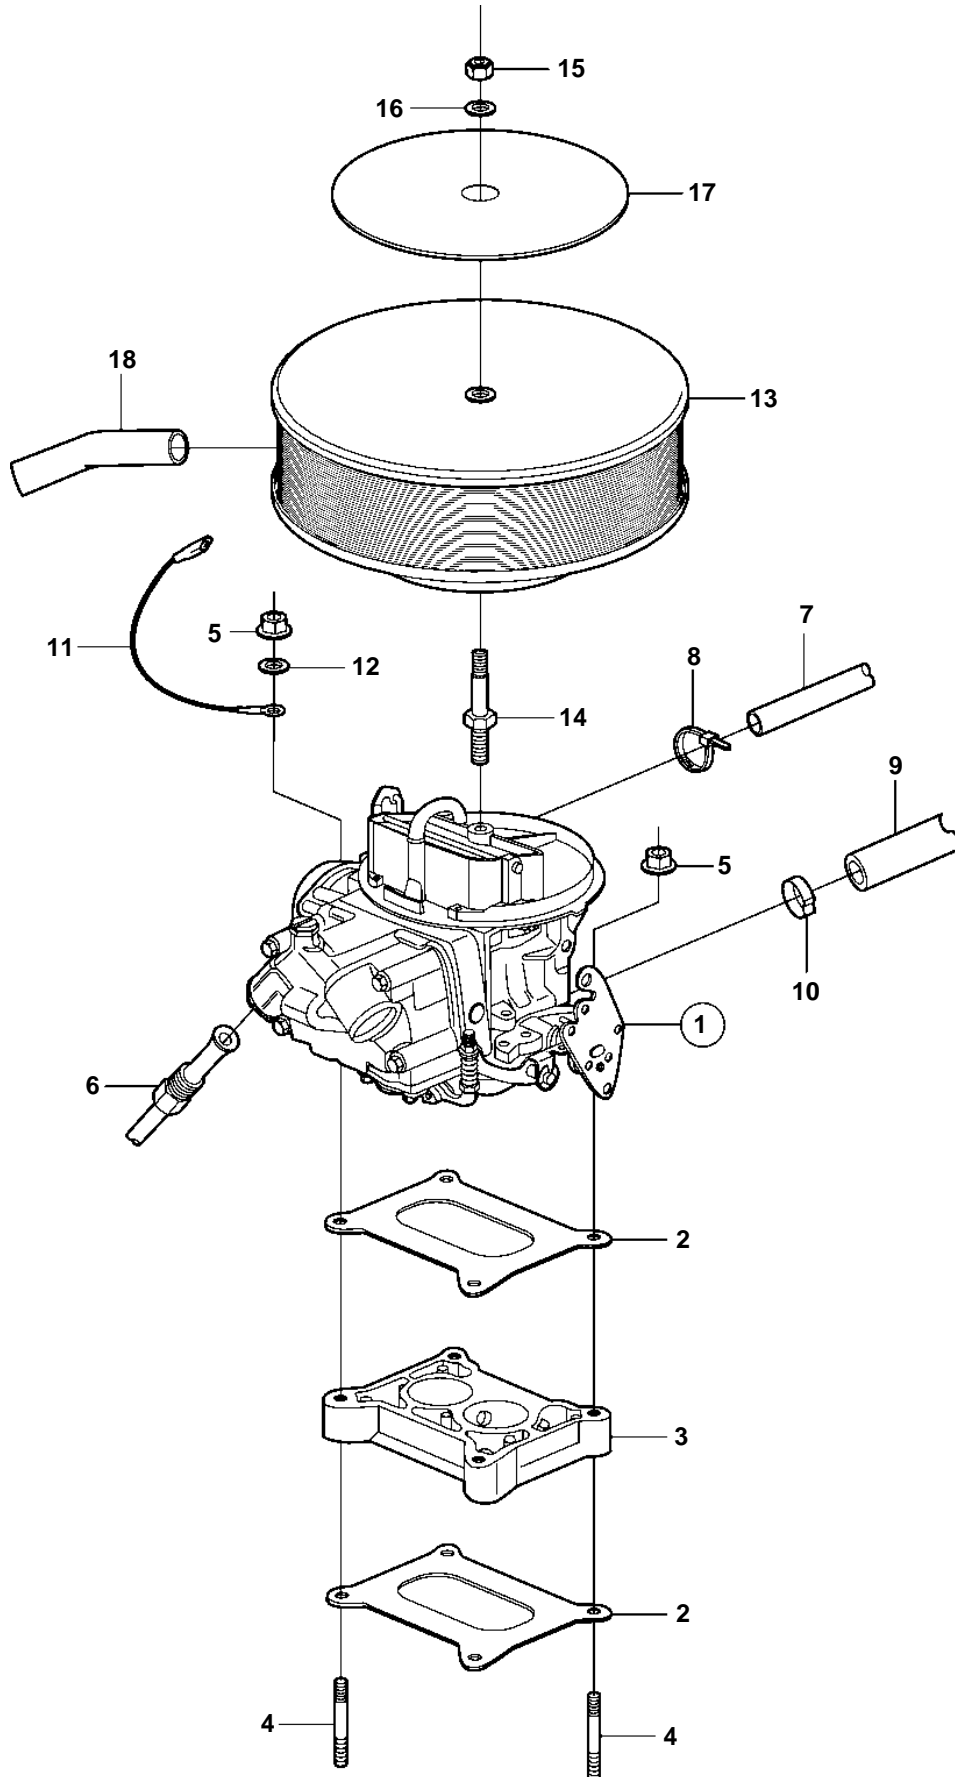

3.0GLM-C, 3.0GLP-C

19024

## 3.0GLM-C, 3.0GLP-C

REF	PART NO.	QTY	DESCRIPTION	NOTES
1	3859065	1	Carburetor	
2	3853283	2	Gasket	
3	3860750	1	Spacer	
4	3860751	4	Stud	
5	3852142	4	Nut	
6	3860950	1	Fuel line	
7	3854242	1	Hose	L=39"
8	948211	1	Strip clamp	
9	3856870	1	Hose	
10	982663	1	Clamp	
11	3853845	1	Cable	
12	3852191	1	Washer	
13	3862630	1	Flame arrestor	
14	3853560	1	Stud	
15	3852118	1	Nut	
16	3852193	1	Washer	
17	3862780	1	Decal	3.0L GL
18	3862743	1	Hose	