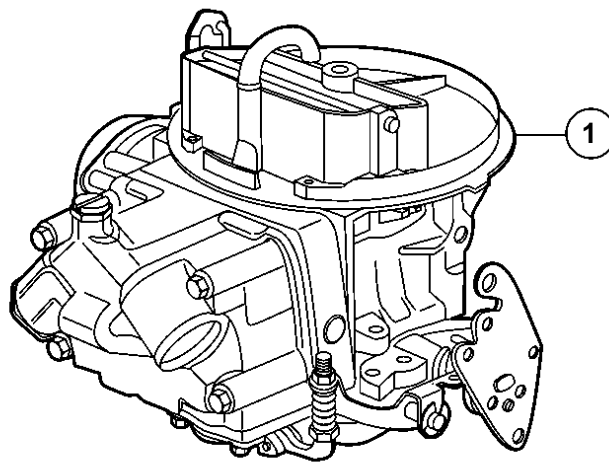

3.0GLM-C, 3.0GLP-C

3.0GLM-C, 3.0GLP-C

REF	PART NO.	QTY	DESCRIPTION
1	3859065	1	Carburetor
2	3854116	1	· Carburetor kit
3	3853283	2	· · Gasket
4	3854257	1	· · Diaphragm
5	3854018	1	· Float
6	3854019	1	· Fuel filter
7	3853992	1	· Choke