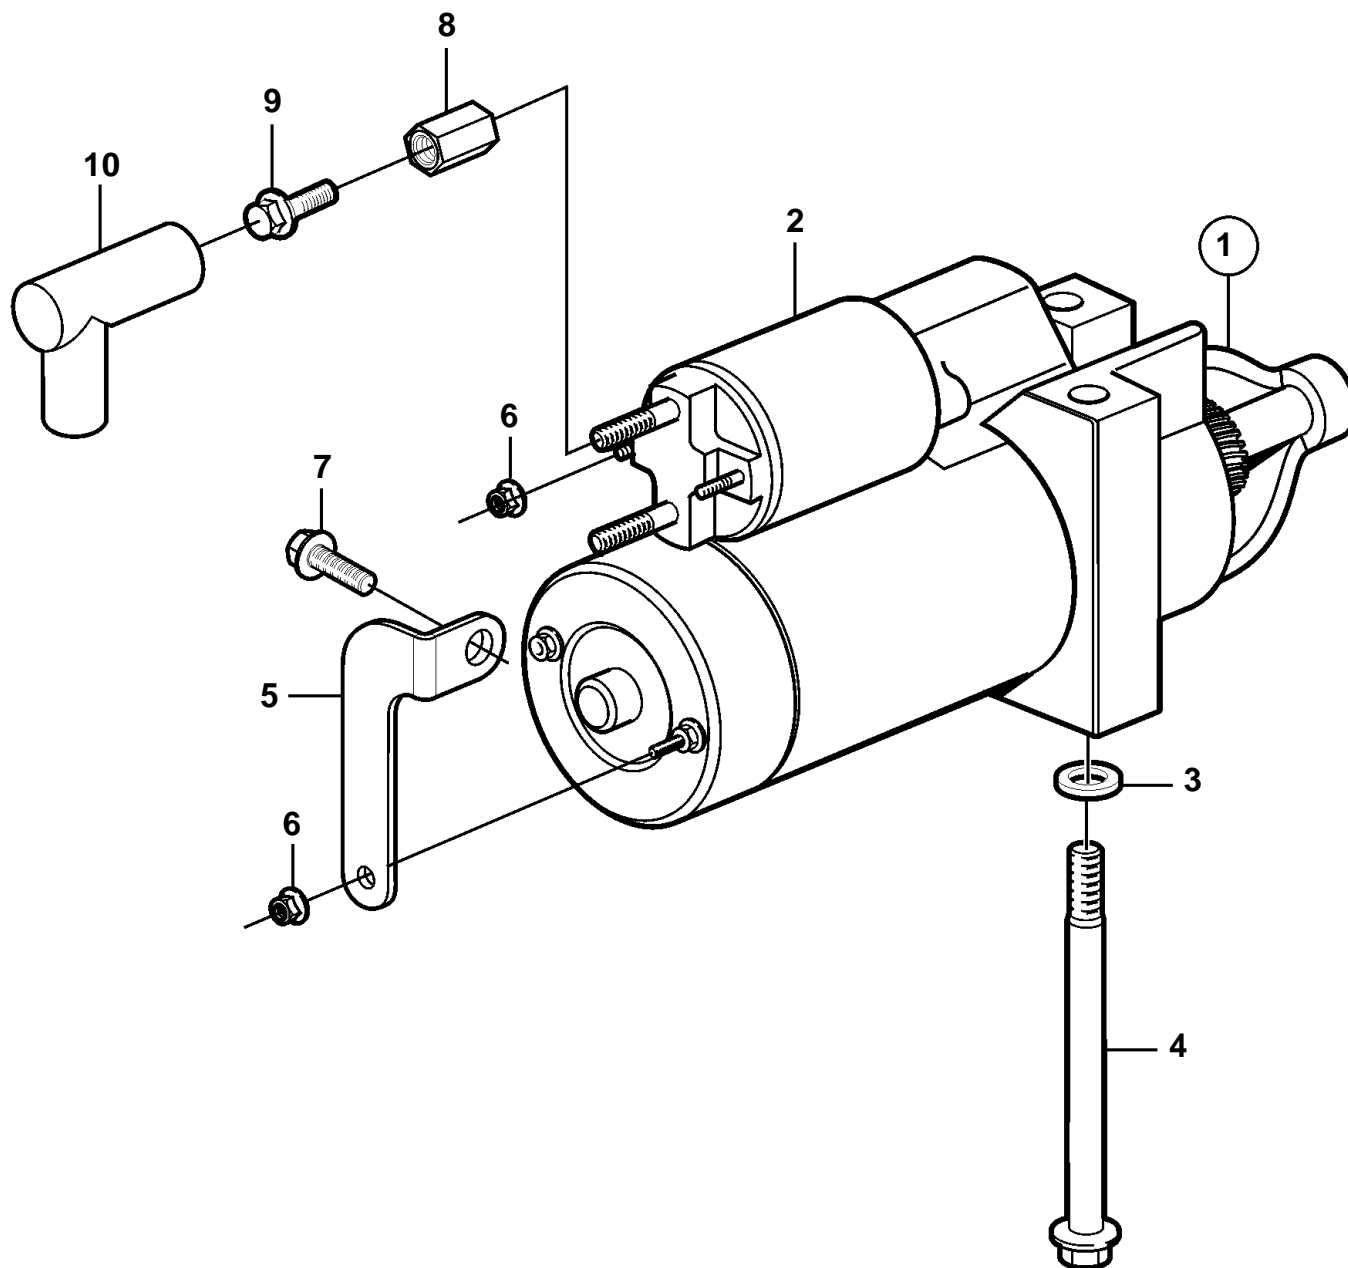

3.0GLM-C, 3.0GLP-C

20106

3.0GLM-C, 3.0GLP-C

REF	PART NO.	QTY	DESCRIPTION
1	3587625	1	Starter motor
2	3810300	1	· Solenoid kit
3	3854496	2	Washer
4	3854752	2	Screw
5	3860840	1	Brace
6	949874	3	Lock nut
7	3857146	1	Screw
8	855314	1	Nut
9	947107	1	Flange screw
10	855798	1	Protecting sleeve