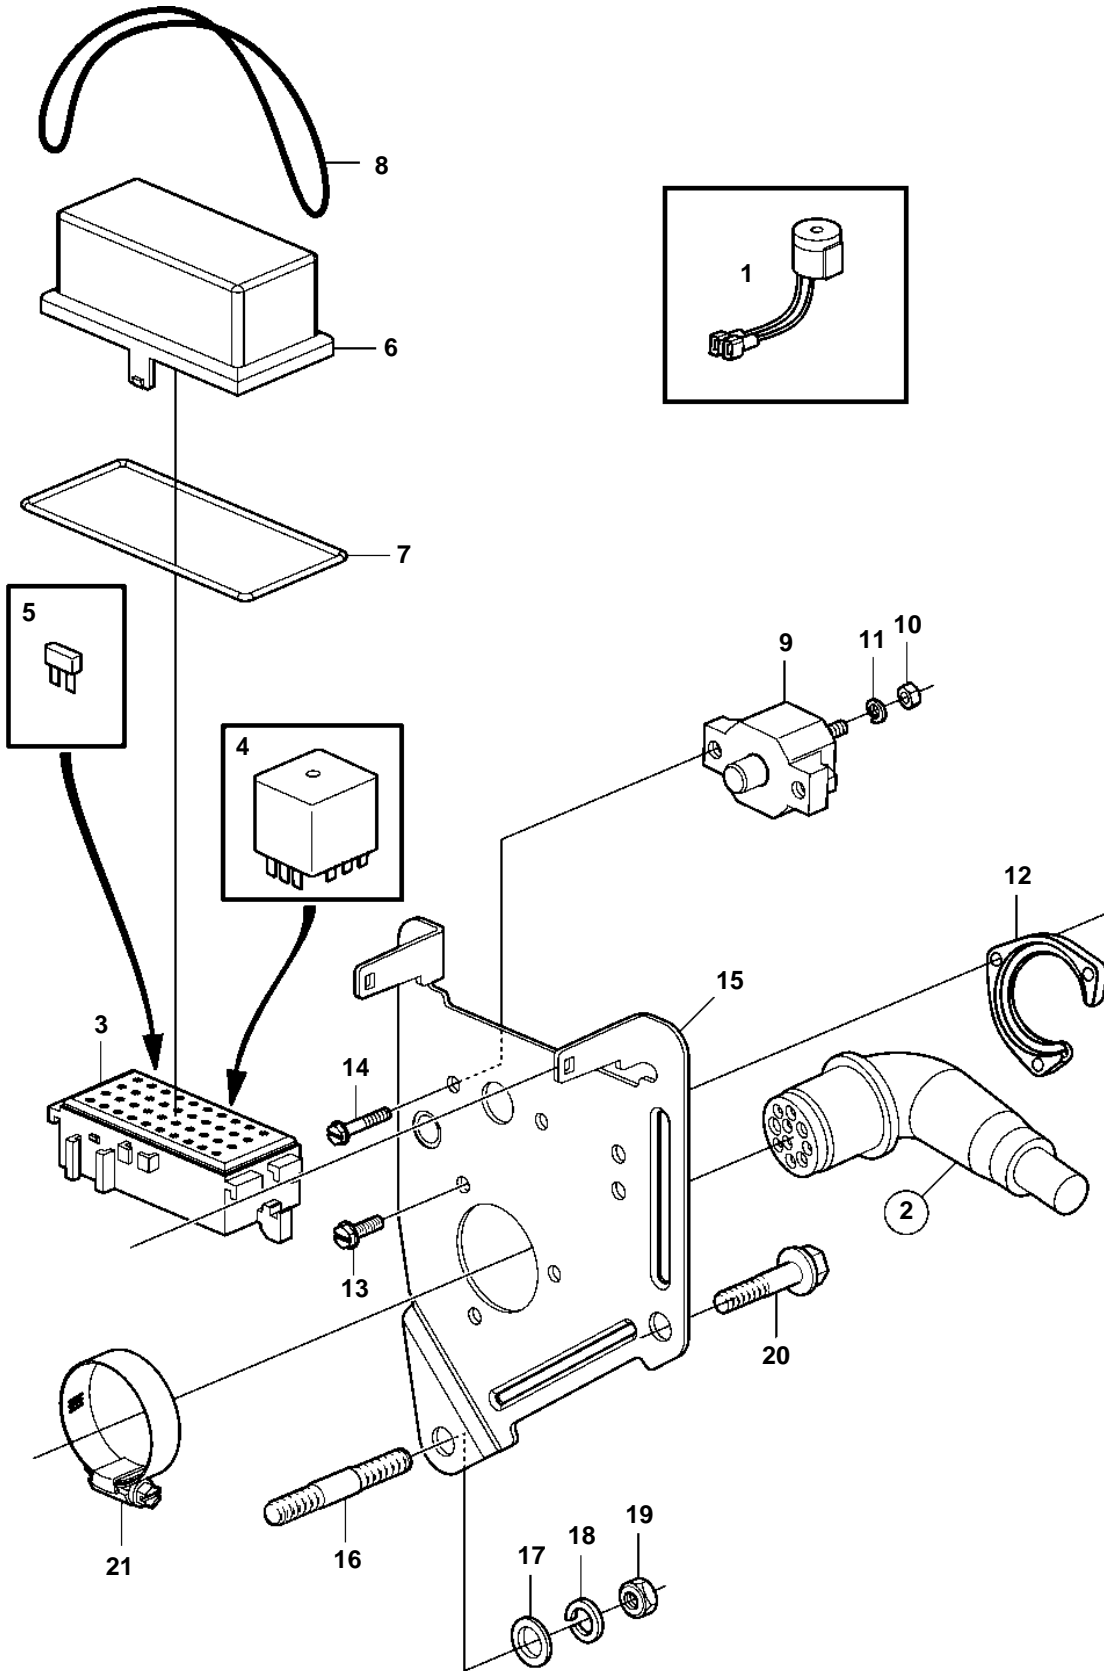

3.0GLM-C, 3.0GLP-C

3.0GLM-C, 3.0GLP-C

REF	PART NO.	QTY	DESCRIPTION	SEE SEC.	NOTES
1	3863454	1	Alarm		Mounted at the helm.
2	3863291	1	Cable harness	6860	
3		1	· Fuse box		
4	3861374	4	· Fuse		20A
5	3861375	1	· Starter relay		
6	3589640	1	· Lid		
7		1	· · Seal		
8	3854624	1	· O-ring		
9	3854164	1	· Breaker		50A
10	3852064	2	· Nut		
11	3852001	2	· Lock washer		
12	3852825	1	Retainer		
13	3852208	3	Screw		
14	3853620	2	Screw		
15	3863352	1	Bracket		
16	3850571	1	Stud		
17	3852058	1	Washer		
18	3852002	1	Lock washer		
19	3852065	1	Nut		
20	3860582	1	Screw		
21	3863440	1	Clamp		