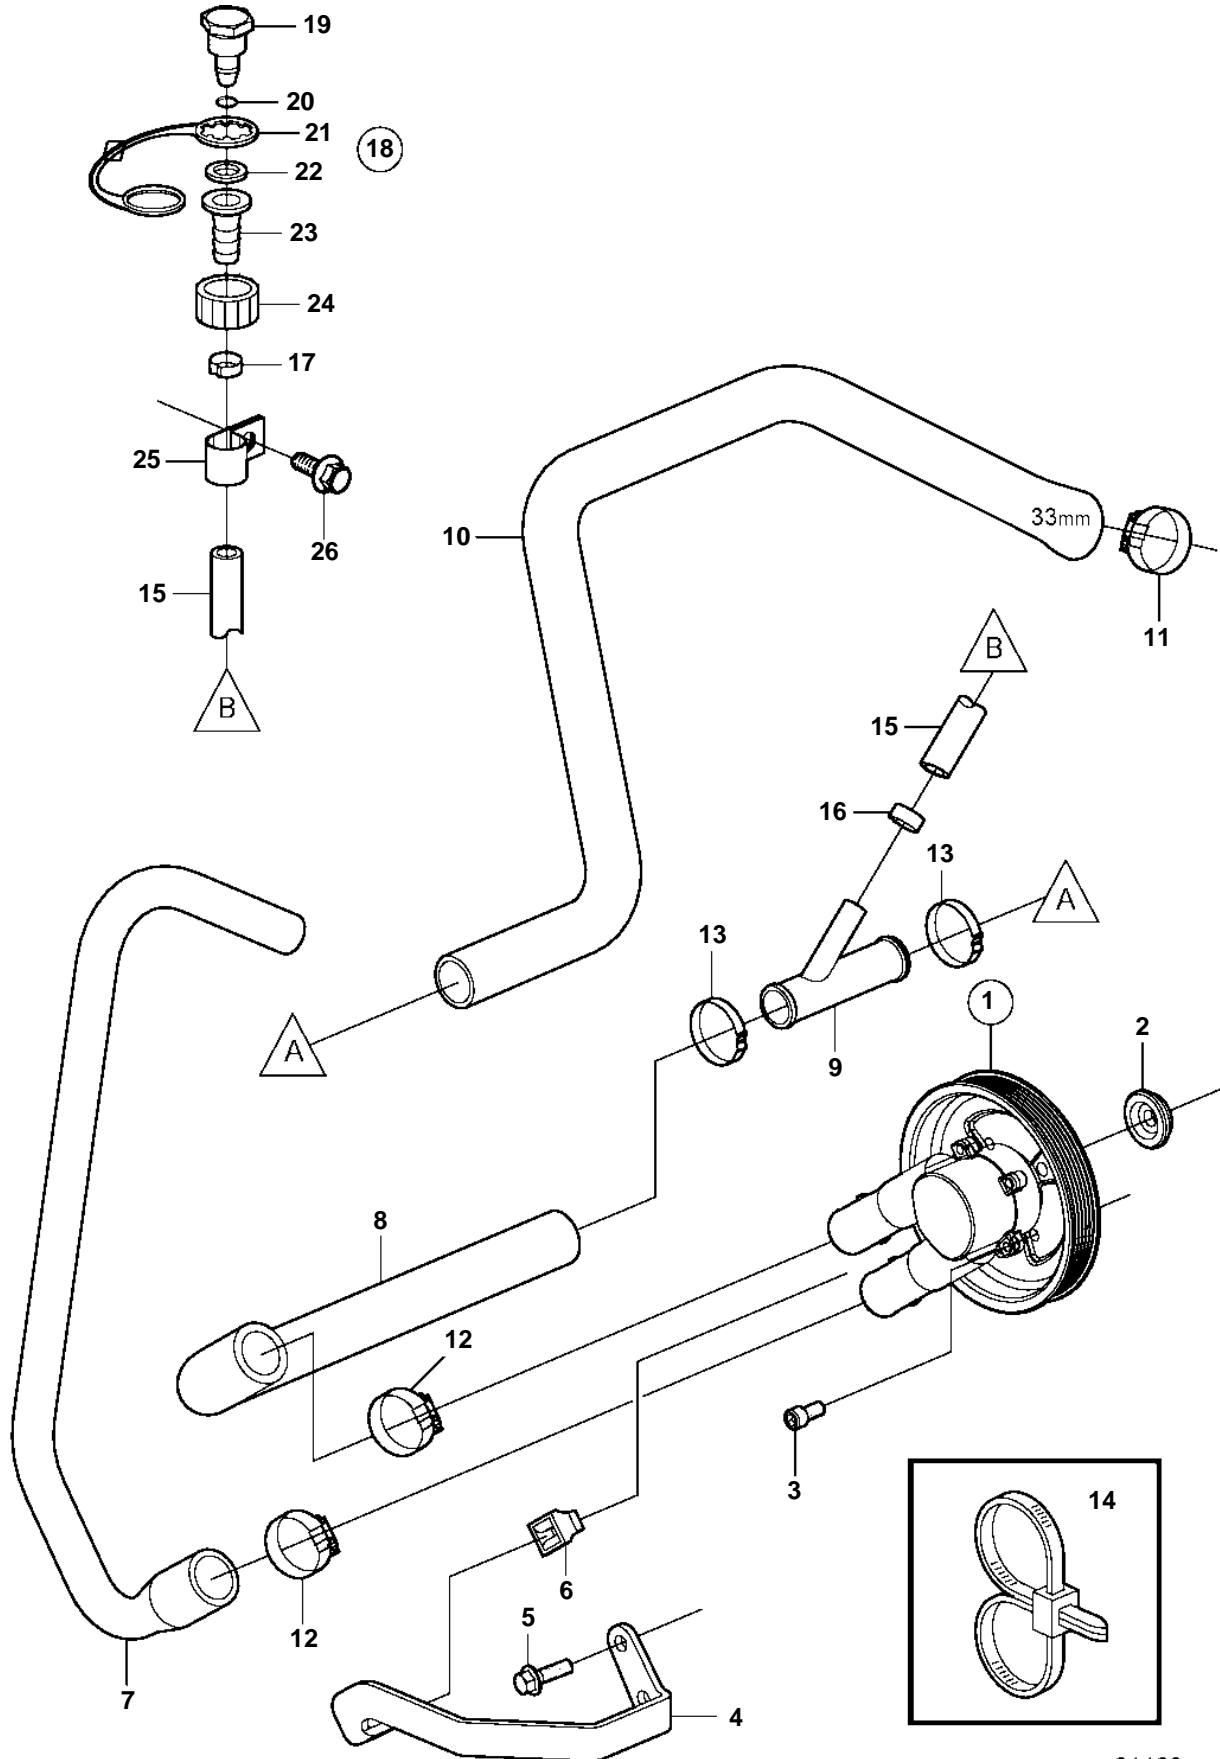

3.0GLM-C

3.0GLM-C

REF	PART NO.	QTY	DESCRIPTION
1	3812696	1	Sea water pump
2	3860262	1	Washer
3	3860432	3	Screw
4	3860186	1	Bracket
5	3853558	2	Flange screw
6	3857954	1	Stop
7	3863073	1	Hose
8	3862804	1	Hose
9	3862699	1	T-pipe
10	3808703	1	Hose
11	3812302	1	Clamp
12	3863440	2	Clamp
13	982645	2	Clamp
14	3850115	1	Strip clamp
15	3857823	1	Hose
16	983168	1	Clamp
17	983146	1	Clamp
18	3807440	1	Flushing connection
19		1	· Cap
20	942978	1	· O-ring
21	3862082	1	· Retainer
22	3807664	1	· Seal
23		1	· Connector
24		1	· Connector
25	3862891	1	Clamp
26	3853557	1	Screw