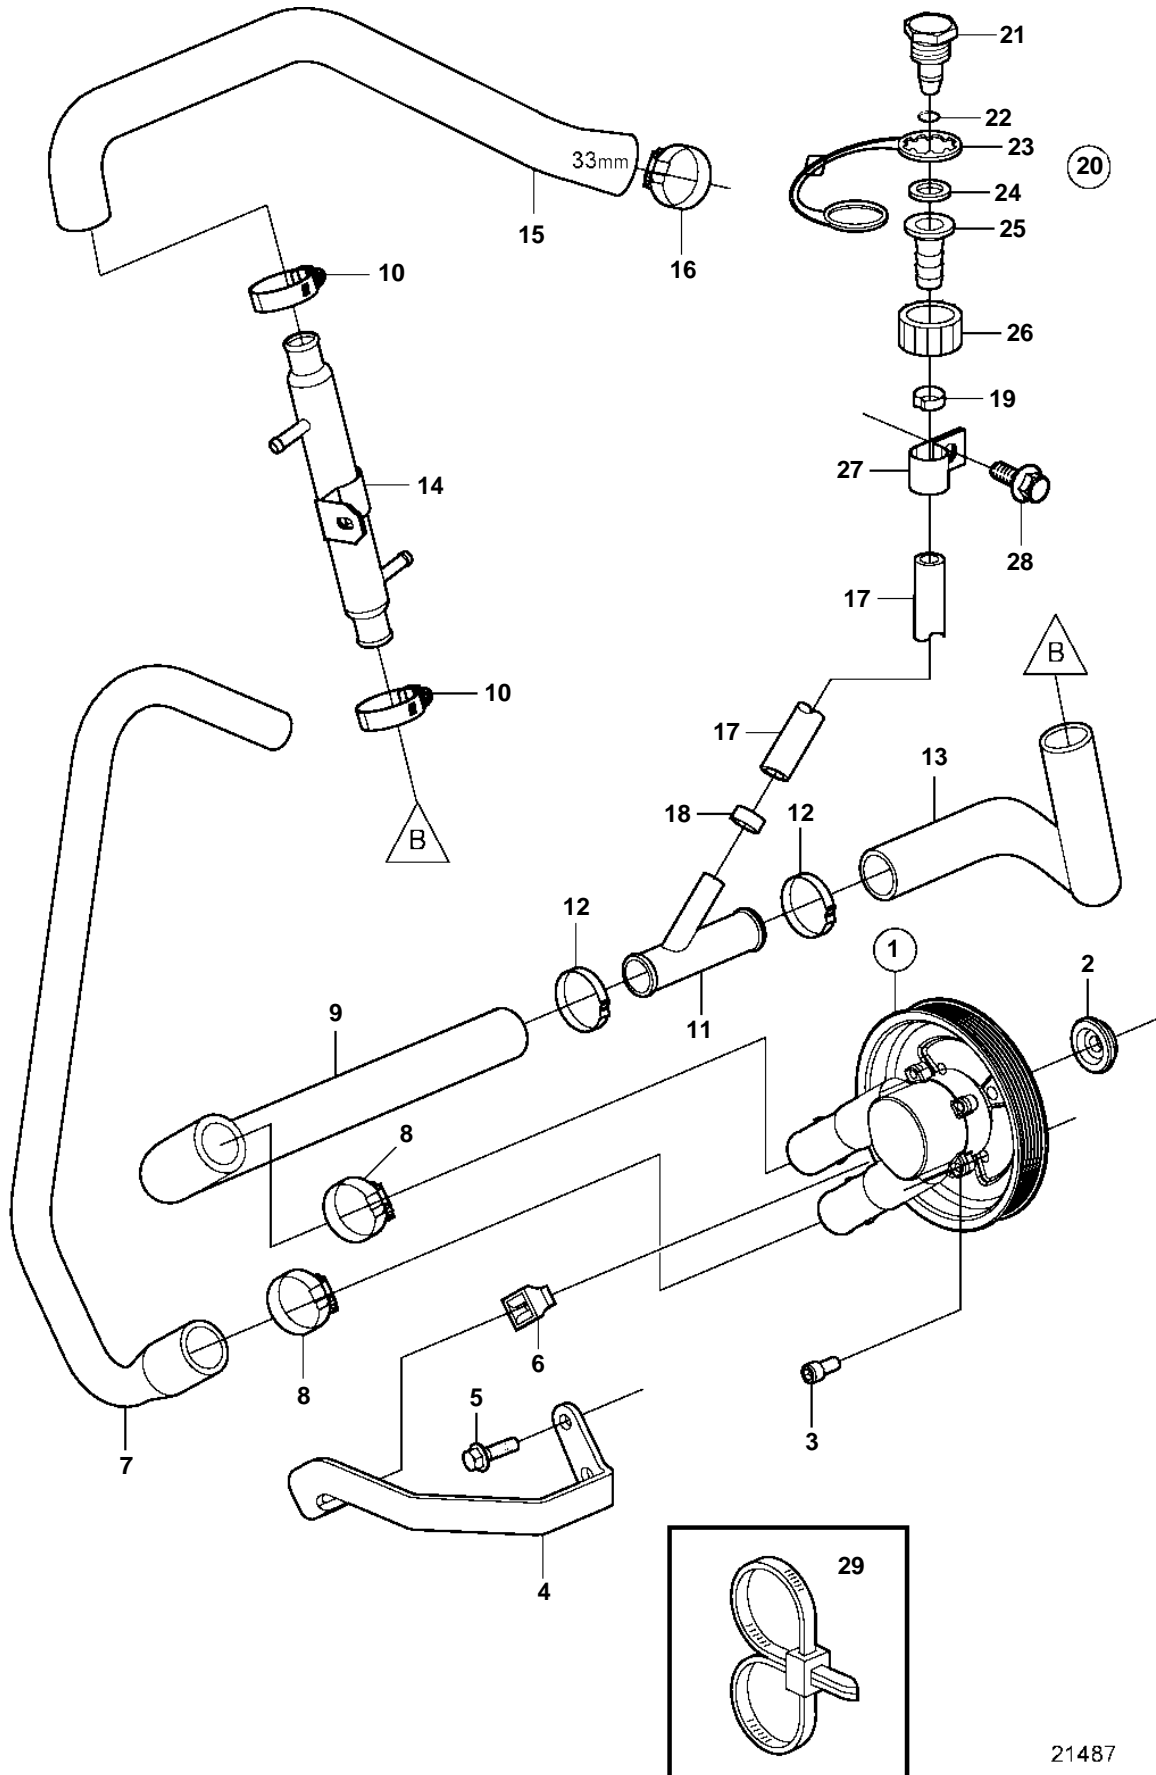

3.0GLP-C

21487

3.0GLP-C

REF	PART NO.	QTY	DESCRIPTION
1	3812696	1	Sea water pump
2	3860262	1	Washer
3	3860432	3	Screw
4	3860186	1	Bracket
5	3853558	2	Flange screw
6	3857954	1	Stop
7	3863073	1	Hose
8	3863440	2	Clamp
9	3862804	1	Hose
10	3863444	2	Clamp
11	3862699	1	T-pipe
12	982645	2	Clamp
13	3862945	1	Hose
14	3862666	1	Oil cooler
15	3808703	1	Hose
16	3812302	1	Clamp
17	3857823	1	Hose
18	983168	1	Clamp
19	983146	1	Clamp
20	3807440	1	Flushing connection
21		1	· Cap
22	942978	1	· O-ring
23	3862082	1	· Retainer
24	3807664	1	· Seal
25		1	· Connector
26		1	· Connector
27	3862891	1	Clamp
28	3853557	1	Screw
29	3850115	1	Strip clamp