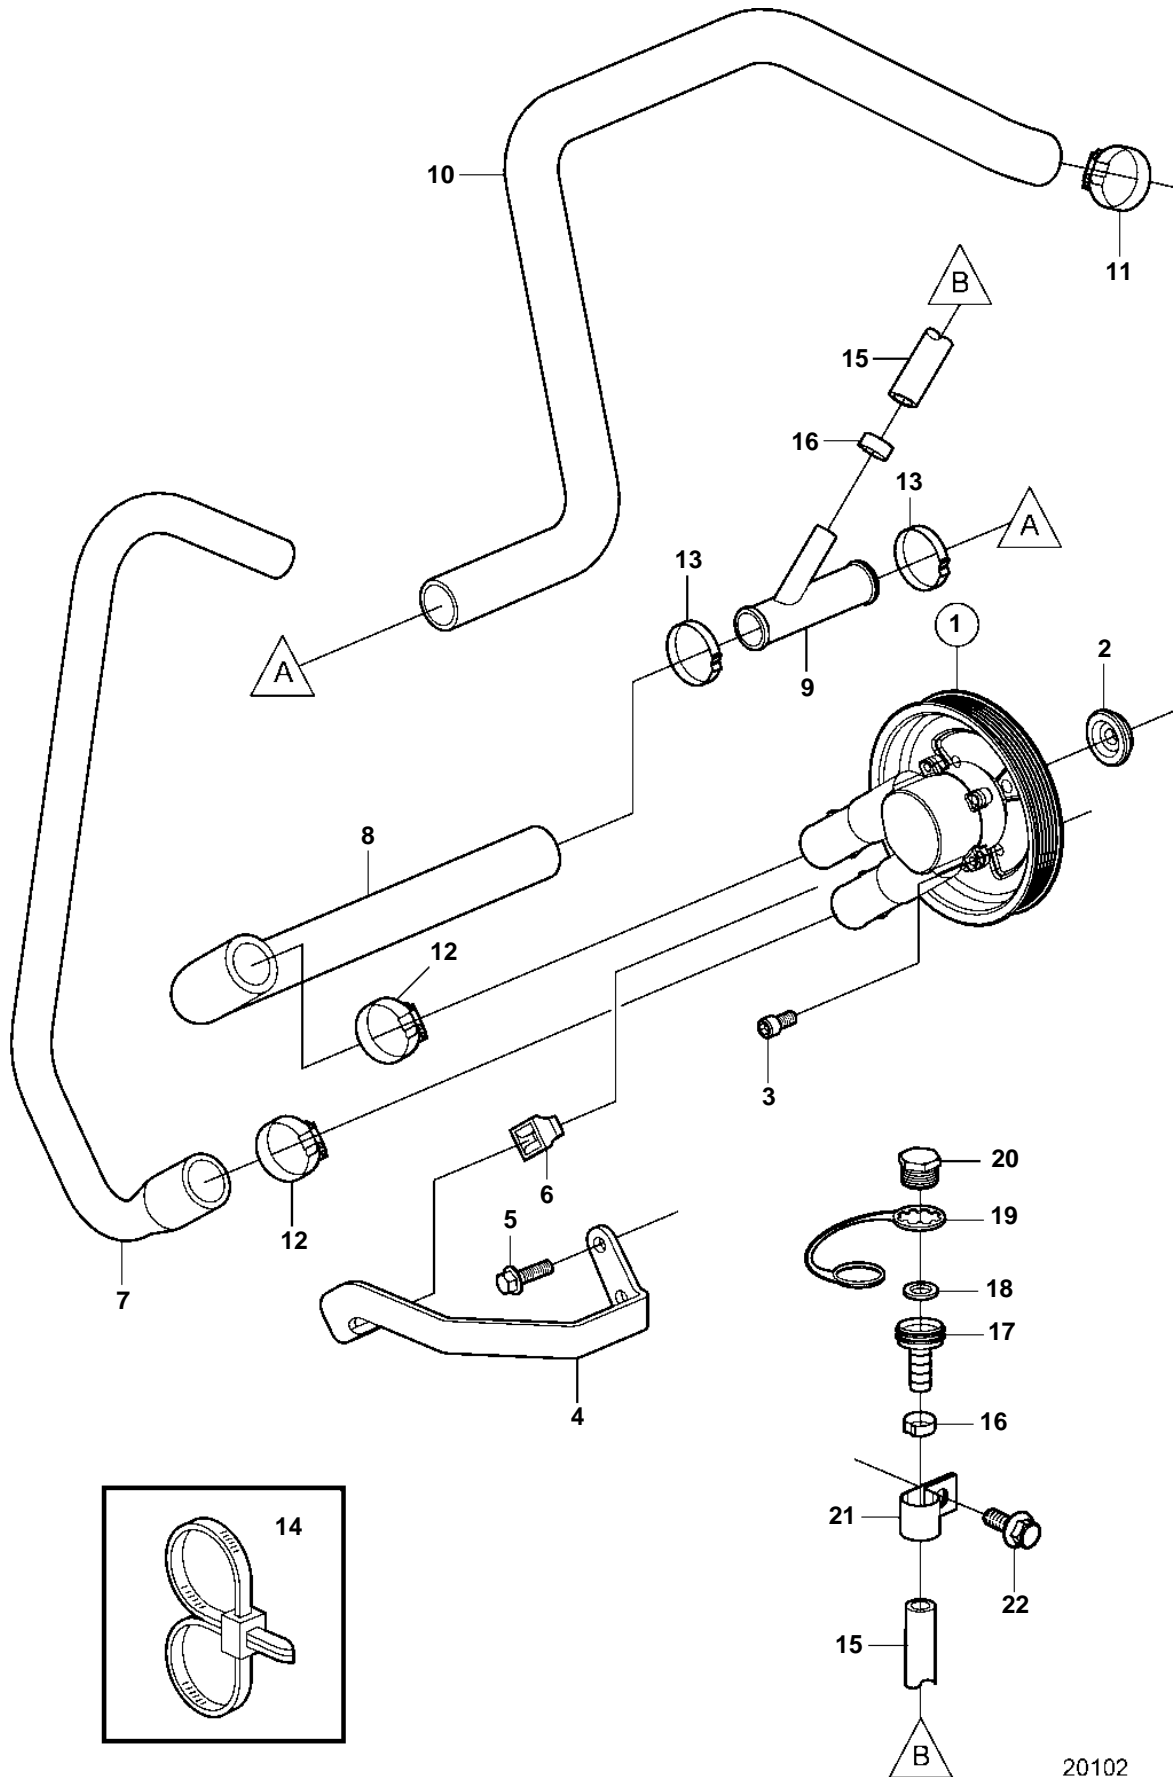

3.0GLM-C

20102

## 3.0GLM-C

REF	PART NO.	QTY	DESCRIPTION
1	3862485	1	Sea water pump
2	3860262	1	Washer
3	3860432	3	Screw
4	3860186	1	Bracket
5	3853558	2	Flange screw
6	3857954	1	Stop
7	3863073	1	Hose
8	3862804	1	Hose
9	3862699	1	T-pipe
10	3862845	1	Hose
11	3863444	2	Clamp
12	3863440	2	Clamp
13	982645	2	Clamp
14	3850115	1	Strip clamp
15	3857823	1	Hose
16	983146	2	Clamp
17	3862902	1	Flushing connection
18	3862079	1	Gasket
19	3862082	2	Retainer
20	3862656	1	Cap
21	3862891	1	Clamp
22	3853557	1	Screw