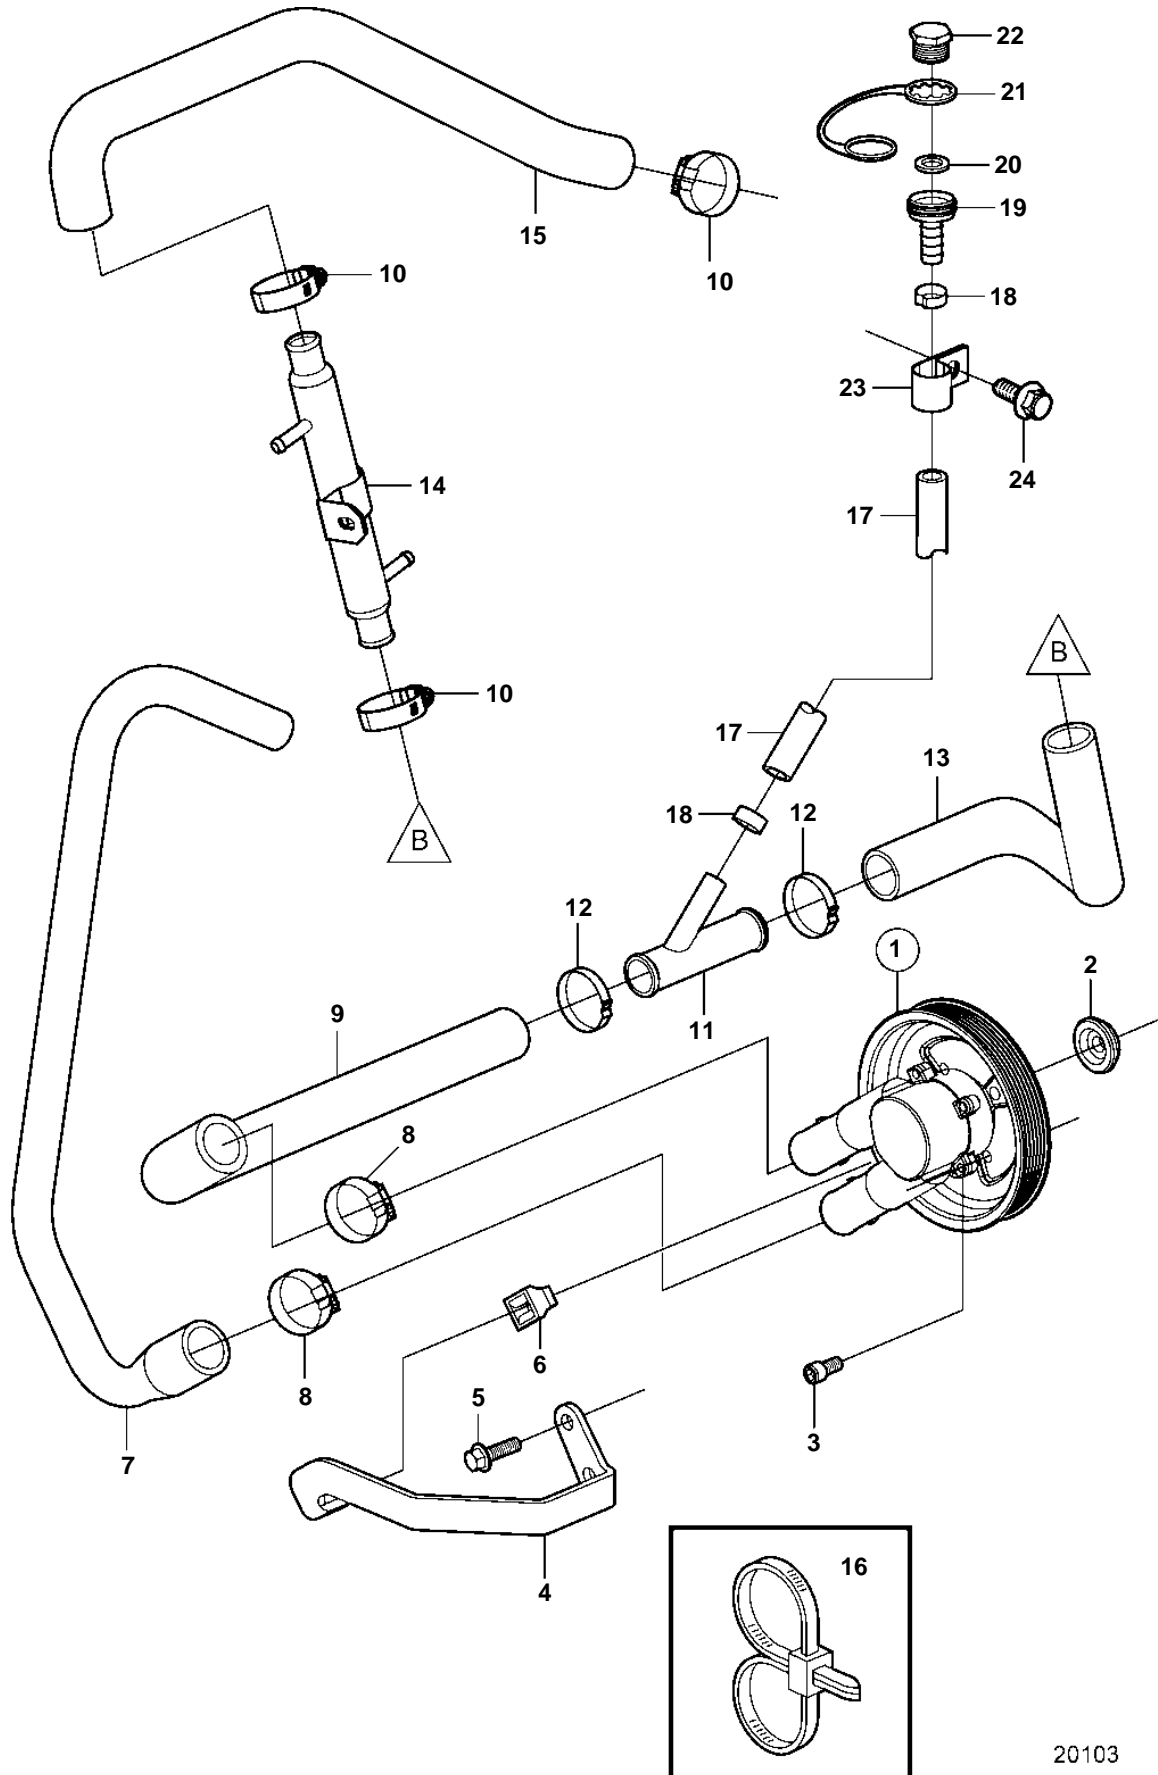

3.0GLP-C

20103

3.0GLP-C

REF	PART NO.	QTY	DESCRIPTION
1	3862485	1	Sea water pump
2	3860262	1	Washer
3	3860432	3	Screw
4	3860186	1	Bracket
5	3853558	2	Flange screw
6	3857954	1	Stop
7	3863073	1	Hose
8	3863440	2	Clamp
9	3862804	1	Hose
10	3863444	3	Clamp
11	3862699	1	T-pipe
12	982645	2	Clamp
13	3862945	1	Hose
14	3862666	1	Oil cooler
15	3860158	1	Hose
16	3850115	1	Strip clamp
17	3857823	1	Hose
18	983146	2	Clamp
19	3862902	1	Flushing connection
20	3862079	1	Gasket
21	3862082	1	Retainer
22	3862656	1	Cap
23	3862891	1	Clamp
24	3853557	1	Screw