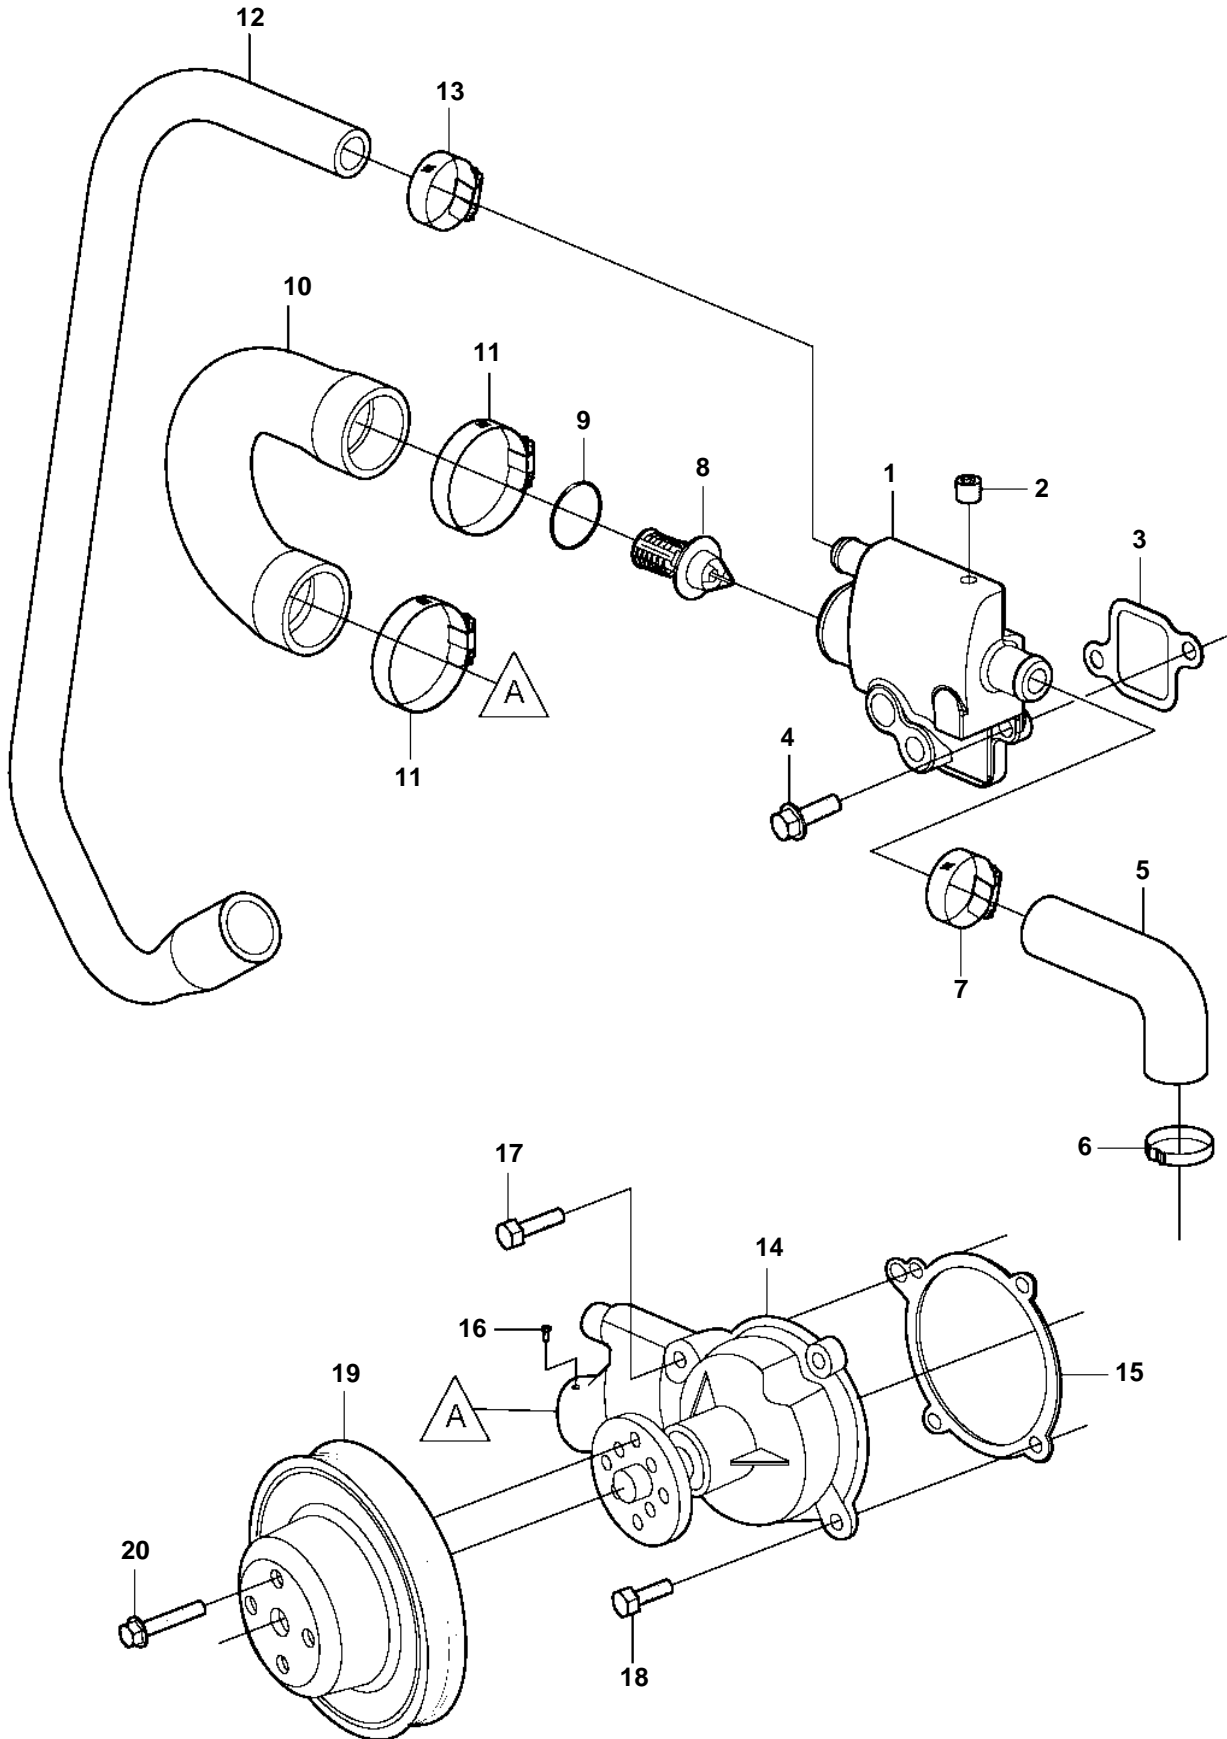

3.0GLM-C, 3.0GLP-C

3.0GLM-C, 3.0GLP-C

REF	PART NO.	QTY	DESCRIPTION	NOTES
1	3861409	1	Thermostat housing	
2	3850740	1	Plug	
3	3852096	1	Gasket	
4	3860163	2	Screw	
5	3861423	1	Hose	
6	982644	1	Clamp	
7	3863441	1	Clamp	
8	3853799	1	Thermostat	
9	3856537	1	O-ring	
10	3857391	1	Hose	
11	3863438	2	Clamp	
12	3863073	1	Hose	
13	3863439	1	Clamp	
14	3858340	1	Circulation pump	
15	3853342	1	Gasket	
16	3852024	1	Rivet	
17	3852063	2	Screw	L=1.50" (38mm)
18	3858499	2	Screw	L=0.875" (22mm)
19	3588781	1	Pulley	
20	3812255	4	Screw	