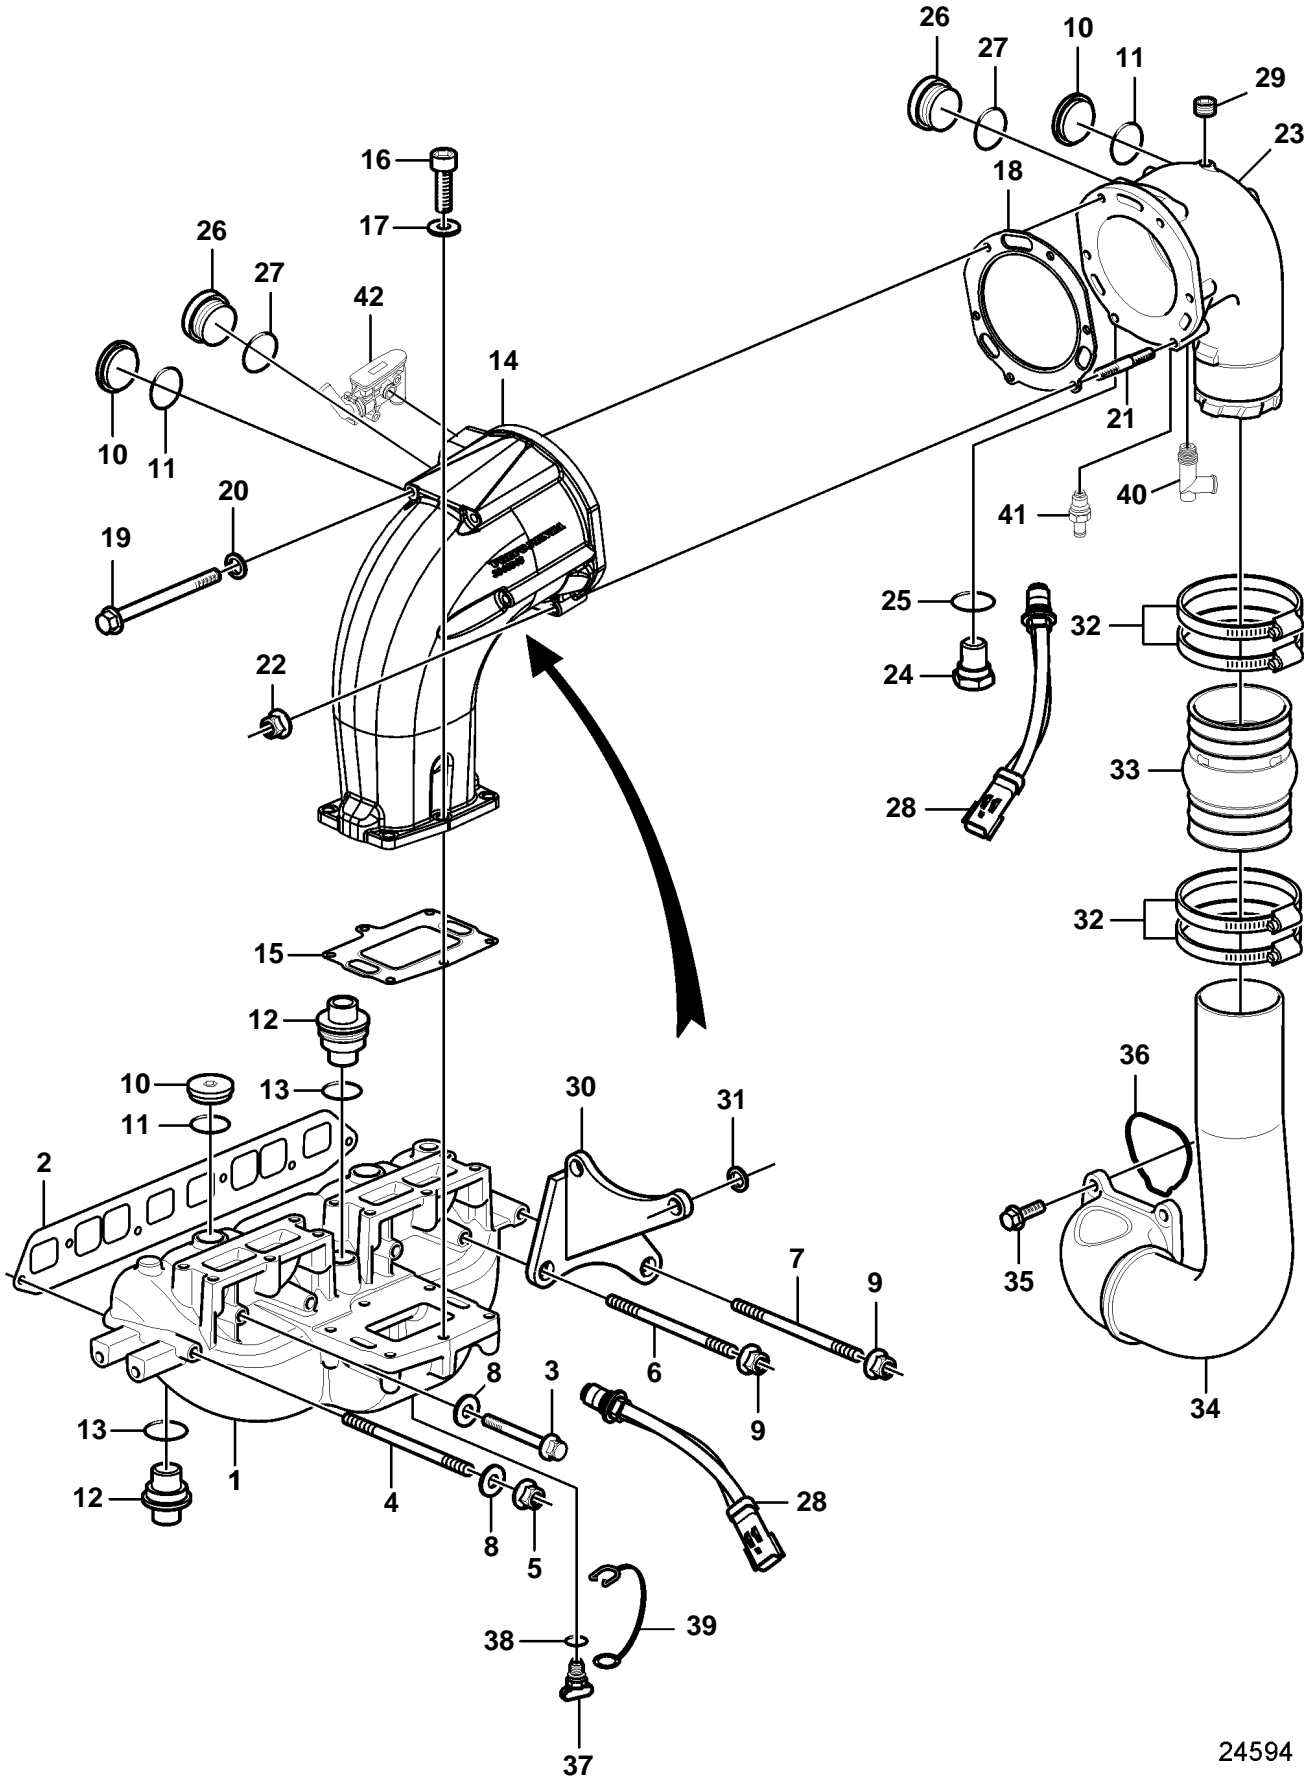

3.0GXi-J

24594

3.0GXi-J

REF	PART NO.	QTY	DESCRIPTION	SEE SEC.
1	3848837	1	Exhaust manifold	
2	3853256	1	Gasket	
3	3853430	2	Screw	
	3860519	1	Screw	
4	3853378	1	Stud	
5	3853404	1	Nut	
6		1		
7		1		
8	980933	5	Washer	
9	3857181	2	Flange lock nut	
10	21178107	5	Plug	
11		5	· O-ring	
12	21194277	3	Anode	
13		3	· O-ring	
14	3848843	1	Exhaust riser	
15	3887574	1	Gasket	
16	21217923	6	Hex. socket screw	
17	21217926	6	Washer	
18	40005439	3	Gasket	
19	968893	4	Flange screw	
20	941907	4	Spring washer	
21	953060	2	Stud	
22	945408	2	Flange nut	
23	3848531	1	Elbow pipe	
24	21194290	1	Anode	
25	980998	1	· O-ring	
26	960632	2	Plug	
27	977751	2	Gasket	
28	3889526	2	Sensor	
29	3850740	1	Plug	
30		1	Bracket	
31	941670	2	Washer	
32	3863442	4	Hose clamp	
33	3863450	1	Bellows	
34		1	Exhaust pipe	
35	3841928	4	Screw	
36	3841013	1	Gasket	
37	21194285	1	Anode	
38	976970	1	· O-ring	
39	3849892	1	· Retainer	
40		1	Fitting	35210
41		1	Fitting	35196
42		1	Thermostat	35210