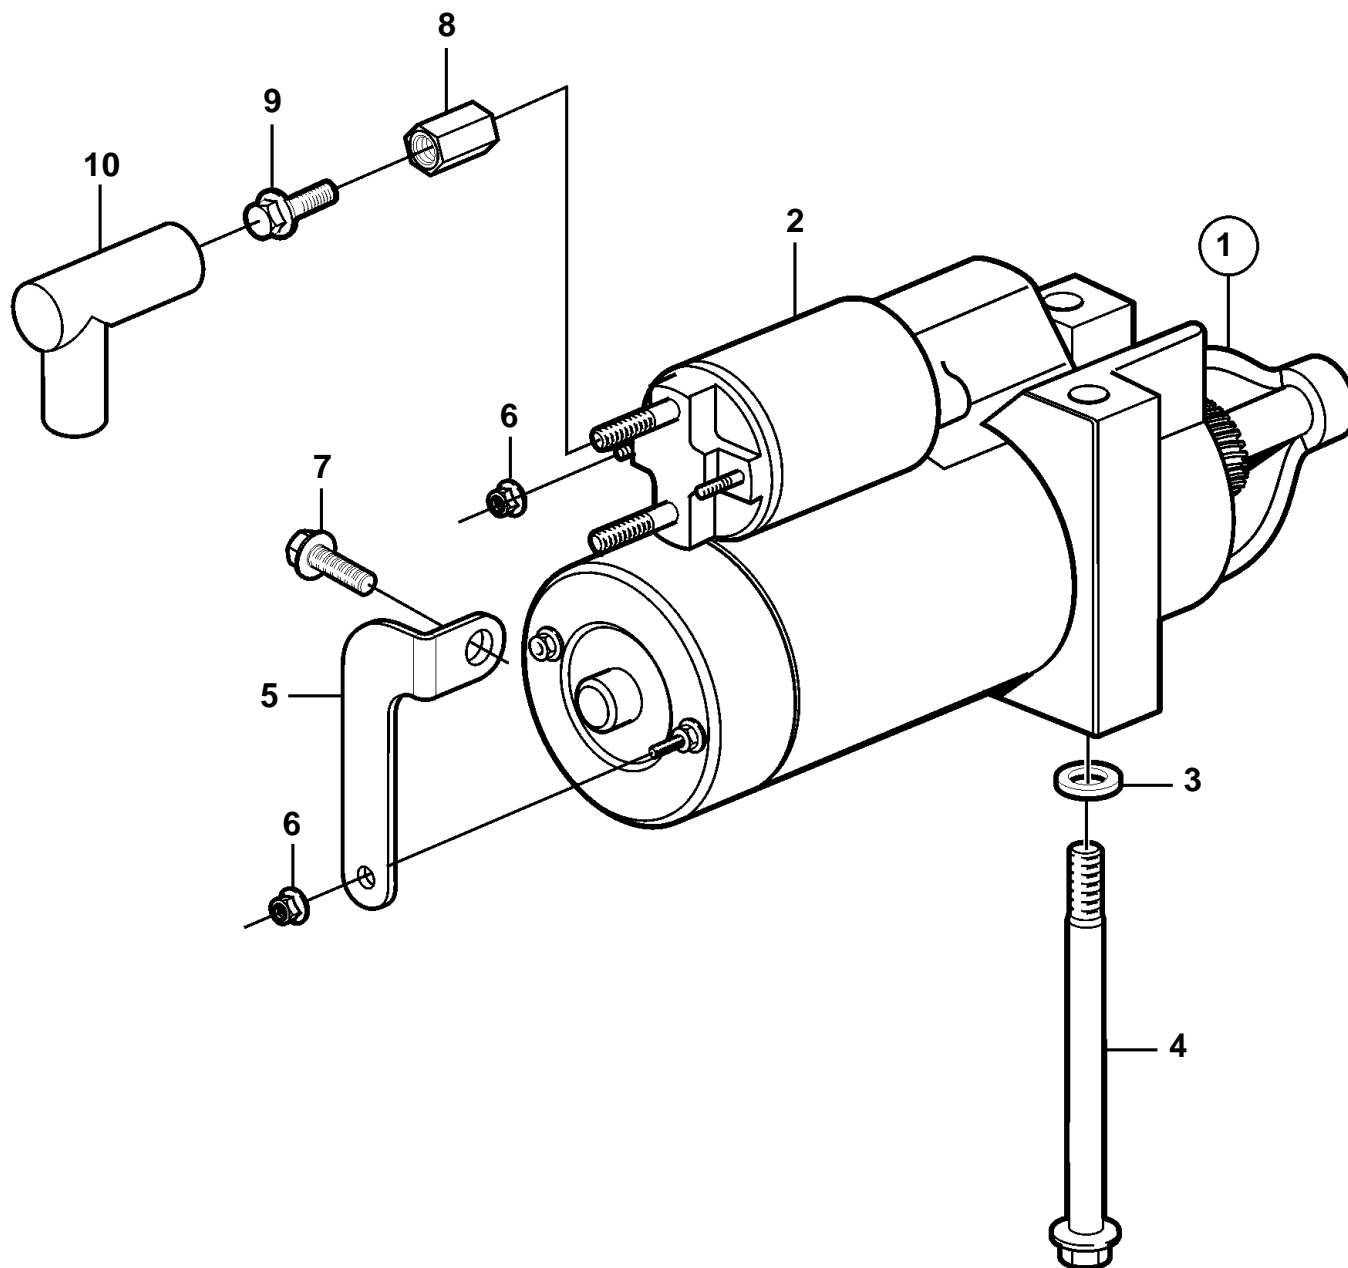

3.0GXic-J, 3.0GXi-J

20106

**3.0GXIC-J, 3.0GXi-J**

REF	PART NO.	QTY	DESCRIPTION
1	3885317	1	Starter motor
2	3810300	1	· Solenoid kit
3	3854496	2	Washer
4	3854752	2	Screw
5	21113804	1	Brace
6	949874	2	Flange lock nut
7		1	
8	855314	1	Nut
9	947107	1	Flange screw
10	855798	1	Protecting sleeve