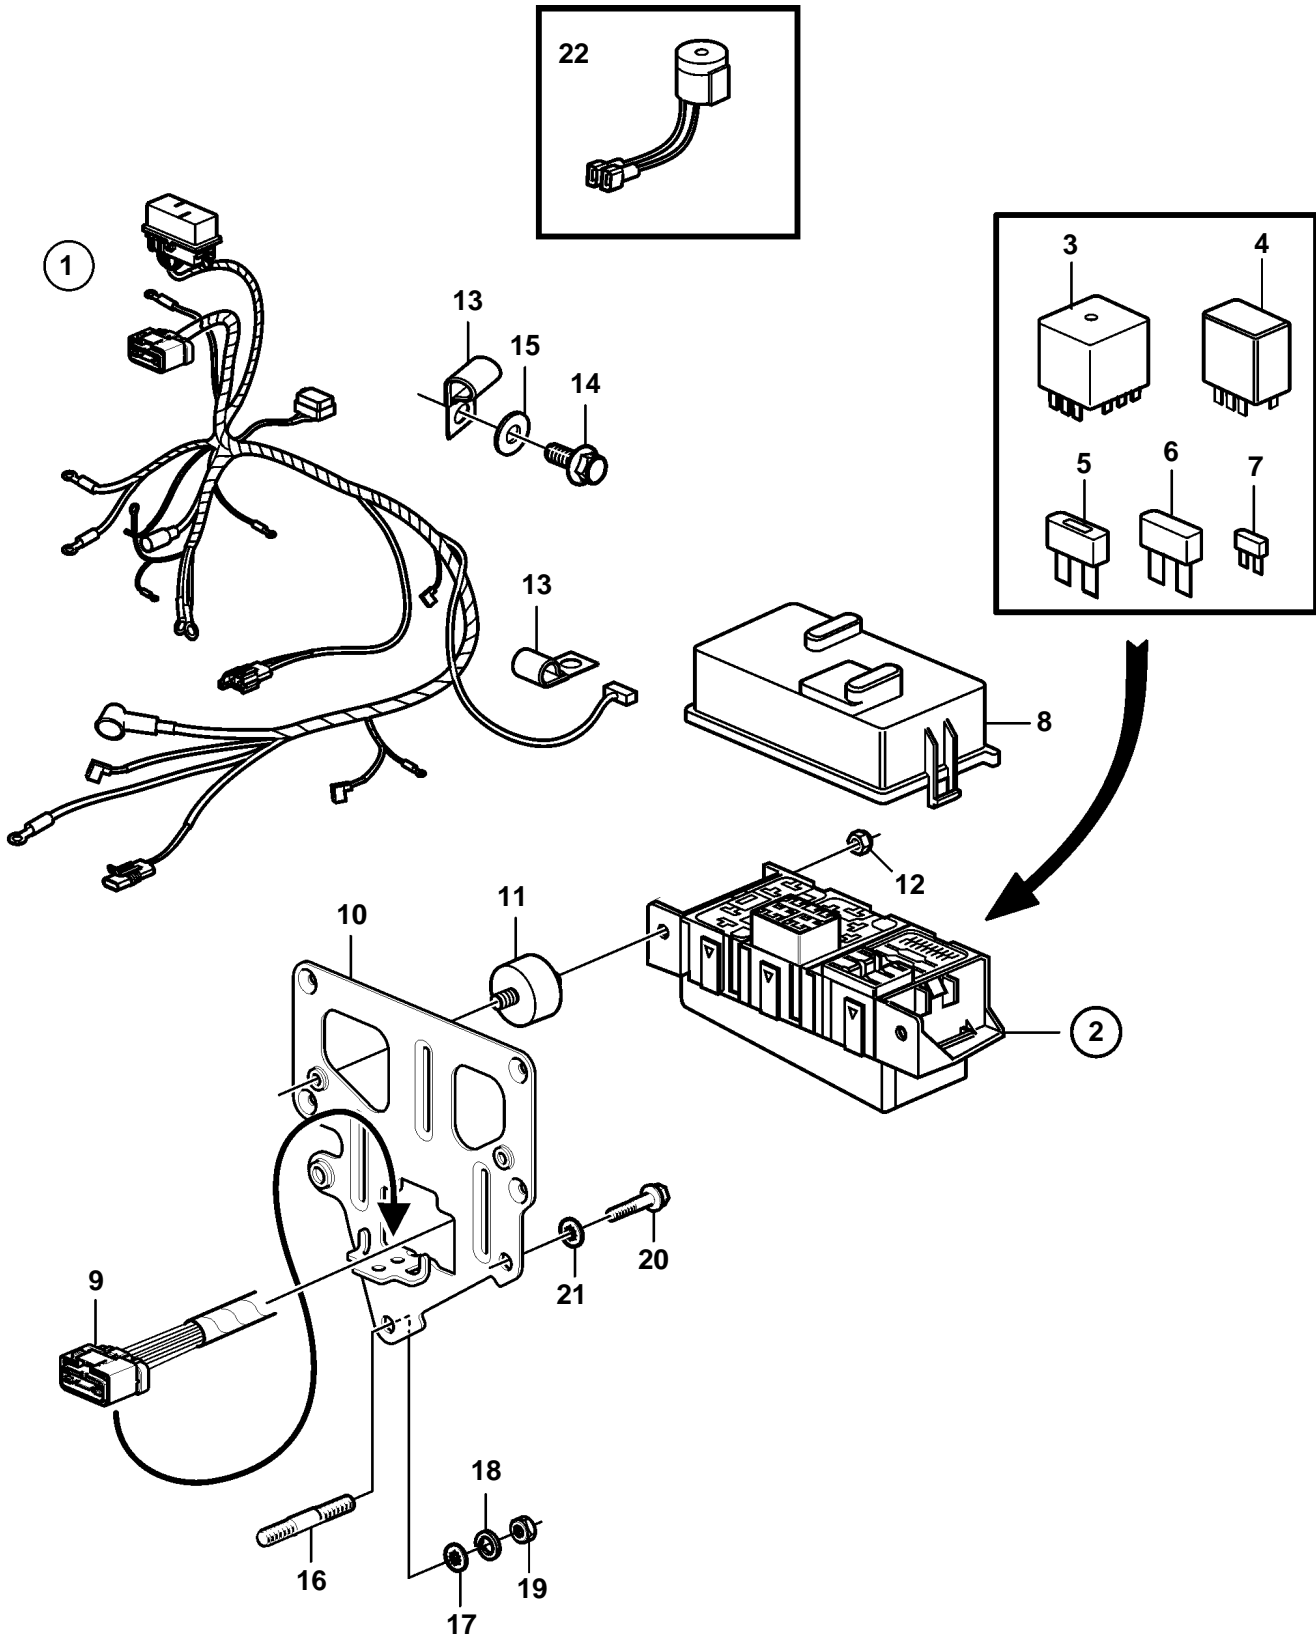

3.0GXi-J

3.0GXi-J

REF	PART NO.	QTY	DESCRIPTION	NOTES
1	3888605	1	Wiring harness	
2		1	· Fuse box	not sold separately
3	3858809	3	· · Relay	
4	3841366	2	· · Relay	
5	3841369	1	· · Fuse	50A
6	3841370	1	· · Fuse	20A
	3841371	1	· · Fuse	40A
7	3841373	1	· · Fuse	5A
	3863403	1	· · Fuse	7.5A
	3841372	1	· · Fuse	10A
	3861373	1	· · Fuse	15A
	3861374	1	· · Fuse	20A
8		1	· Cover plate	not sold separately
9		1	· Connector, 14 pin	not sold separately
10	3887070	1	Bracket	
11	3840402	2	Mounting base	
12	3852118	2	Nut	
13	3852199	1	Clamp	
		1	Clamp	
	3852434	1	Clamp	
14	3860834	1	Screw	
15	3852162	1	Washer	
16	3850571	1	Stud	
17	980933	1	Washer	
18		1	Washer	
19		1	Nut	
20	3860582	1	Screw	
21		1	Washer	
22	3883708	1	Alarm kit	Mounted at the helm.