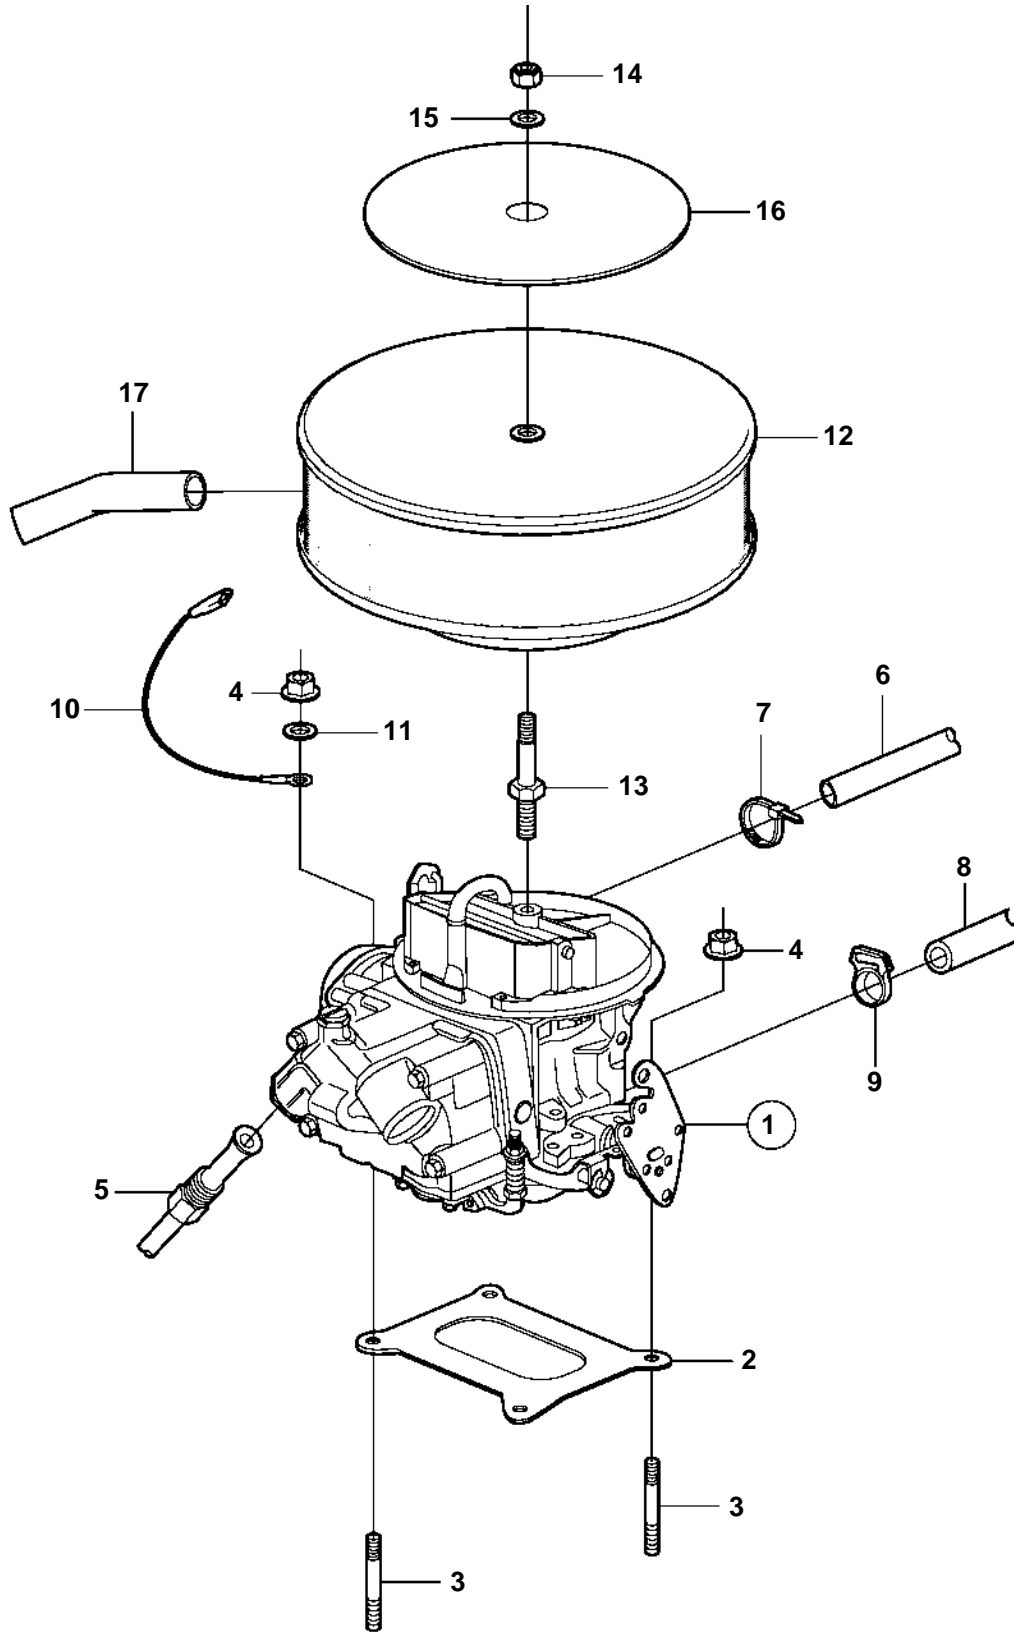

3.0GSMWTR, 3.0GSMWTS, 3.0GSPWTR, 3.0GSPWTS

3.0GSMWTR, 3.0GSMWTS, 3.0GSPWTR, 3.0GSPWTS

REF	PART NO.	QTY	DESCRIPTION	NOTES
1	3857982	1	Carburetor	
2	3853283	1	Gasket	
3	3853373	4	Stud	
4	3852142	4	Nut	
5	3857174	1	Fuel pipe	
6	3854242	1	Hose	L=39"
7	948211	1	Cable tie	
8	3856870	1	Hose	
9	3852529	1	Clamp	
10	3853845	1	Cable	
11	3852191	1	Washer	
12	3856862	1	Flame shield	
13	3853560	1	Stud	
14	3854468	1	Lock nut	
15	3852184	1	Washer	
16	3862147	1	Decal	3.0GS
17	3857178	1	Hose	