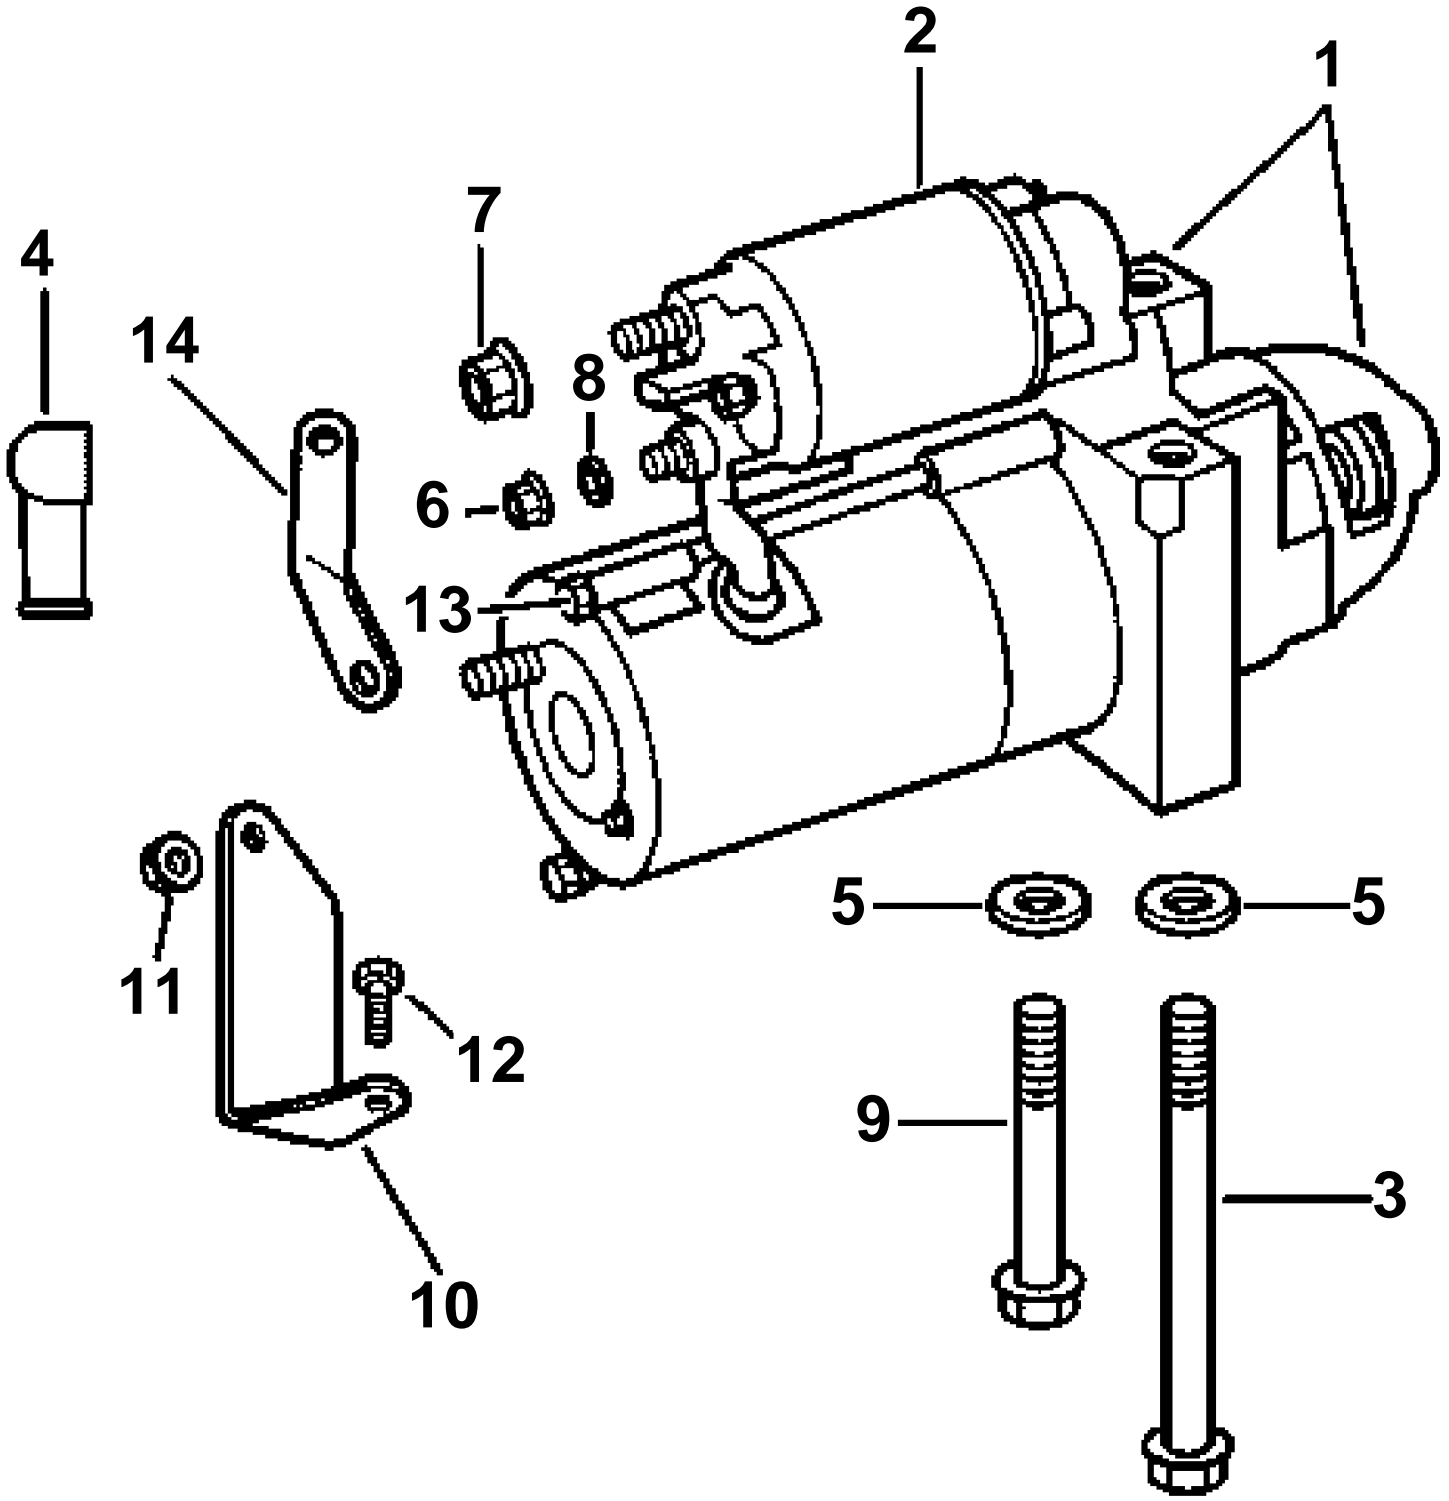

3.0GSMWTR, 3.0GSMWTS, 3.0GSPWTR, 3.0GSPWTS

GR71813

**3.0GSMWTR, 3.0GSMWTS, 3.0GSPWTR, 3.0GSPWTS**

REF	PART NO.	QTY	DESCRIPTION
1	3857747	1	Starter motor
2	3850216	1	Solenoid
3	3854752	1	Screw
4	3852487	1	Trunk
5	3854496	2	Washer
6	3852518	2	Nut
7	3853714	1	Nut
8	3852520	2	Washer
9	3854871	1	Screw
10	3857741	1	Brace
11	3852079	1	Nut
12	3853399	1	Screw
13	3855901	1	Bolt
14	3858478	1	Bracket