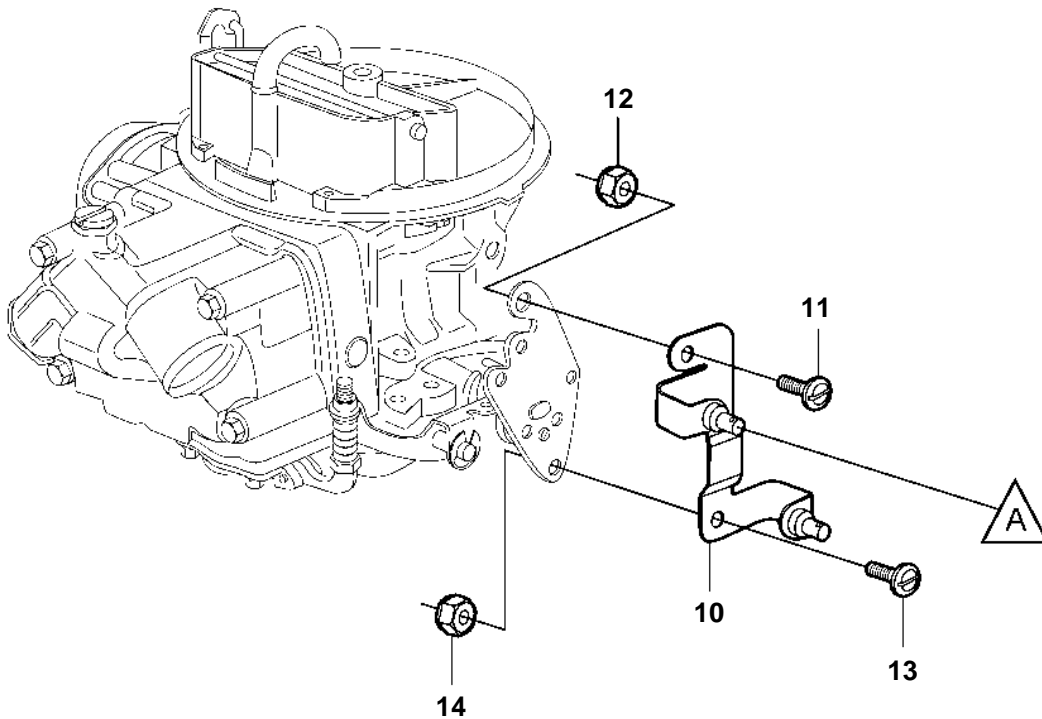

3.0GSMNCA, 3.0GSMNCS, 3.0GSPNCA, 3.0GSPNCS

3.0GSMNCA, 3.0GSMNCS, 3.0GSPNCA, 3.0GSPNCS

REF	PART NO.	QTY	DESCRIPTION
1	3854832	1	Bracket
2	3850266	1	Anchorage
3	3852019	1	Retainer
4	3852048	1	Screw
5	3852118	1	Nut
6	3850941	1	Adapter
7	3852193	1	Washer
8	3852052	1	Cotter pin
9		X	Cable
10	3854833	1	Lever
11	3850415	1	Screw
12	3853758	1	Nut
13	3852154	1	Screw
14	3852420	1	Lock nut