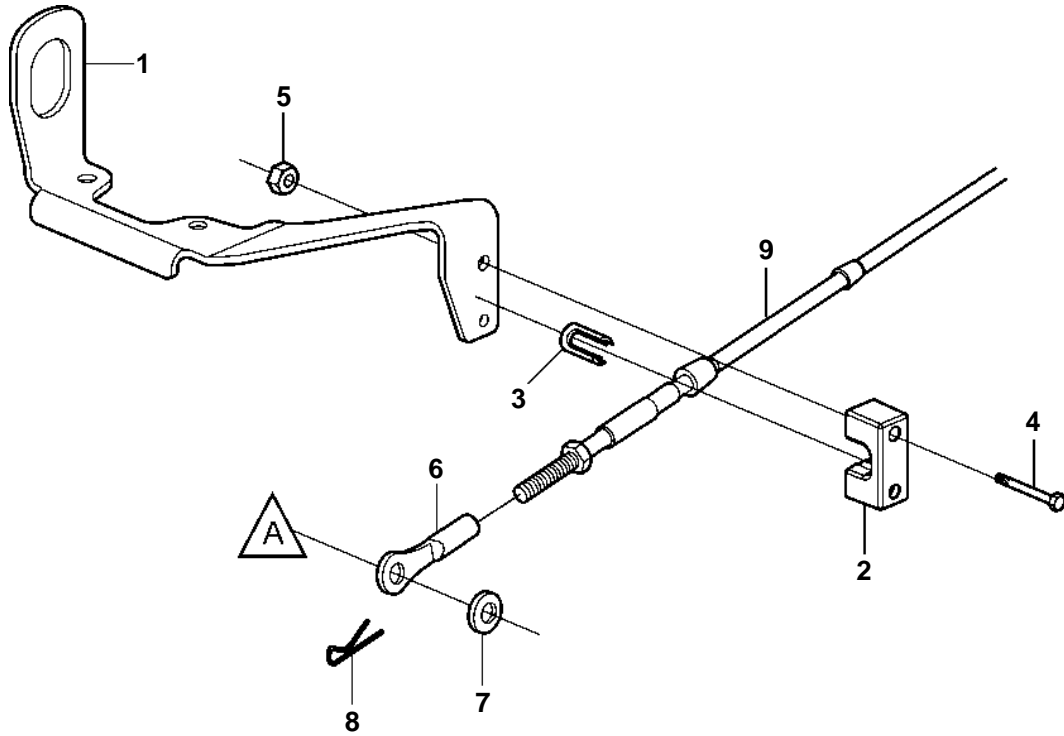

3.0GSMNCA, 3.0GSMNCS, 3.0GSPNCA, 3.0GSPNCS

3.0GSMNCA, 3.0GSMNCS, 3.0GSPNCA, 3.0GSPNCS

REF	PART NO.	QTY	DESCRIPTION
1	3854832	1	Bracket
2	3850266	1	Anchorage
3	3852019	1	Retainer
4	3852048	1	Screw
5	3852118	1	Nut
6	3850941	1	Adapter
7	3852193	1	Washer
8	3852052	1	Cotter pin
9		X	Cable
10	3854833	1	Lever
11	3850415	1	Screw
12	3853758	1	Nut
13	3852154	1	Screw
14	3852420	1	Lock nut