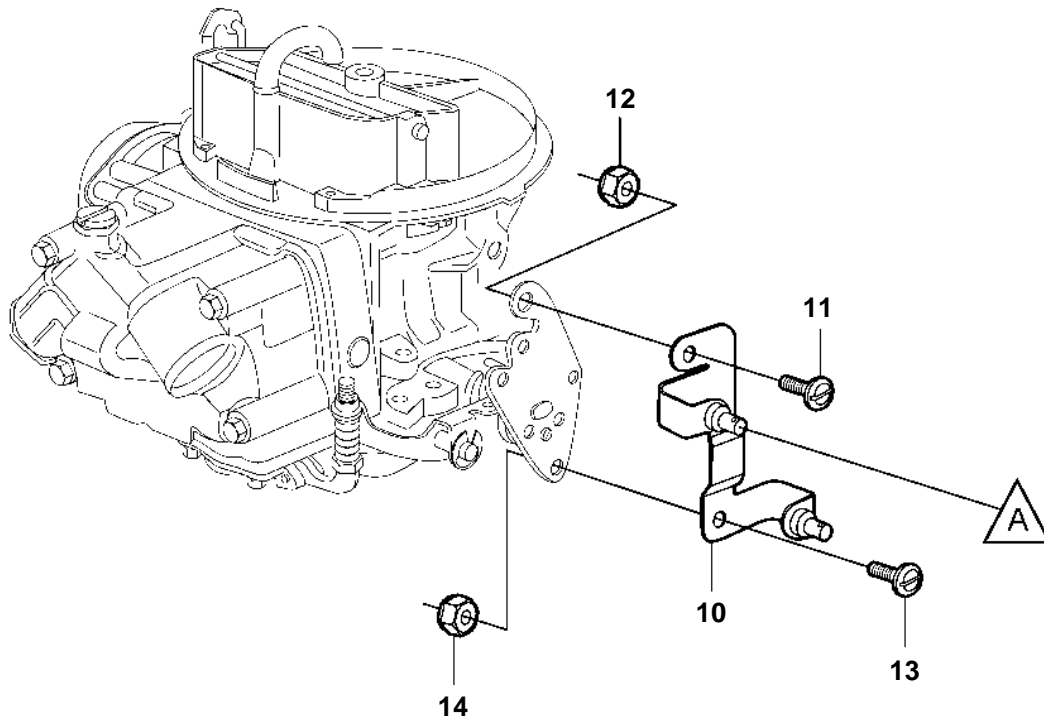

3.0GSMEFS, 3.0GSPEFS

3.0GSMEFS, 3.0GSPEFS

REF	PART NO.	QTY	DESCRIPTION
1	3855730	1	Bracket
2	3850266	1	Anchorage
3	3852019	1	Retainer
4	3852048	1	Screw
5	3852118	1	Nut
6	3850941	1	Adapter
7	3852193	1	Washer
8	3852052	1	Cotter pin
9		X	Cable
10	3854833	1	Lever
11	3850415	1	Screw
12	3853758	1	Nut
13	3852154	1	Screw
14	3854468	1	Lock nut