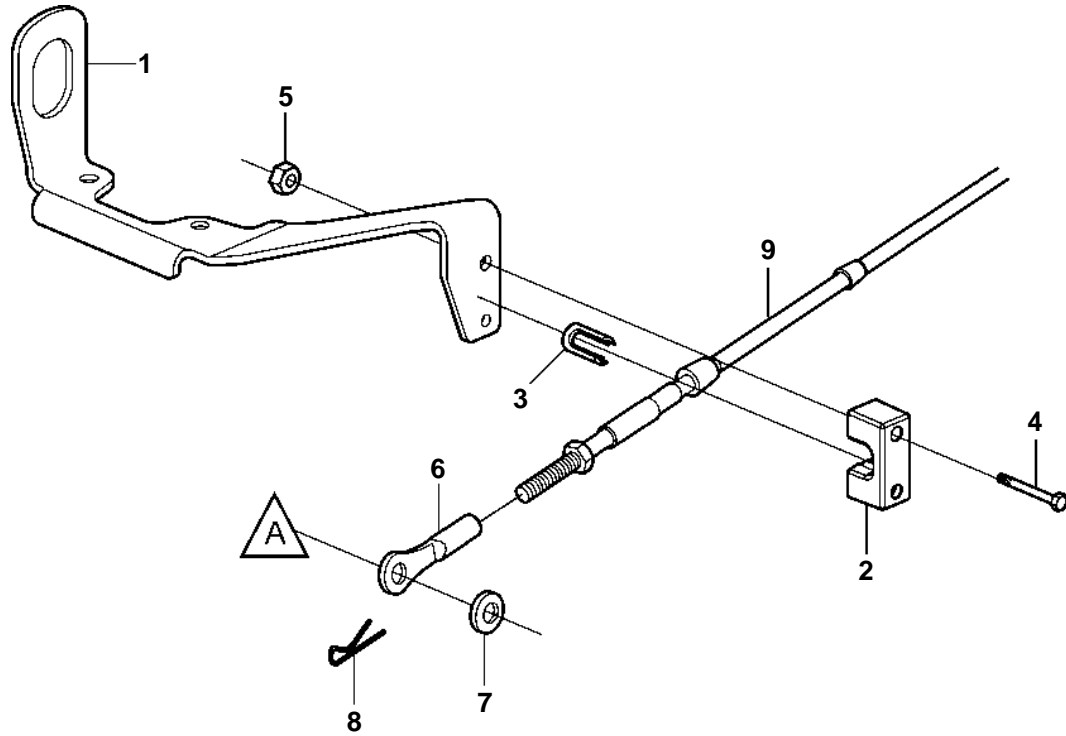

3.0GSMEFS, 3.0GSPEFS

3.0GSMEFS, 3.0GSPEFS

REF	PART NO.	QTY	DESCRIPTION
1	3855730	1	Bracket
2	3850266	1	Anchorage
3	3852019	1	Retainer
4	3852048	1	Screw
5	3852118	1	Nut
6	3850941	1	Adapter
7	3852193	1	Washer
8	3852052	1	Cotter pin
9		X	Cable
10	3854833	1	Lever
11	3850415	1	Screw
12	3853758	1	Nut
13	3852154	1	Screw
14	3854468	1	Lock nut