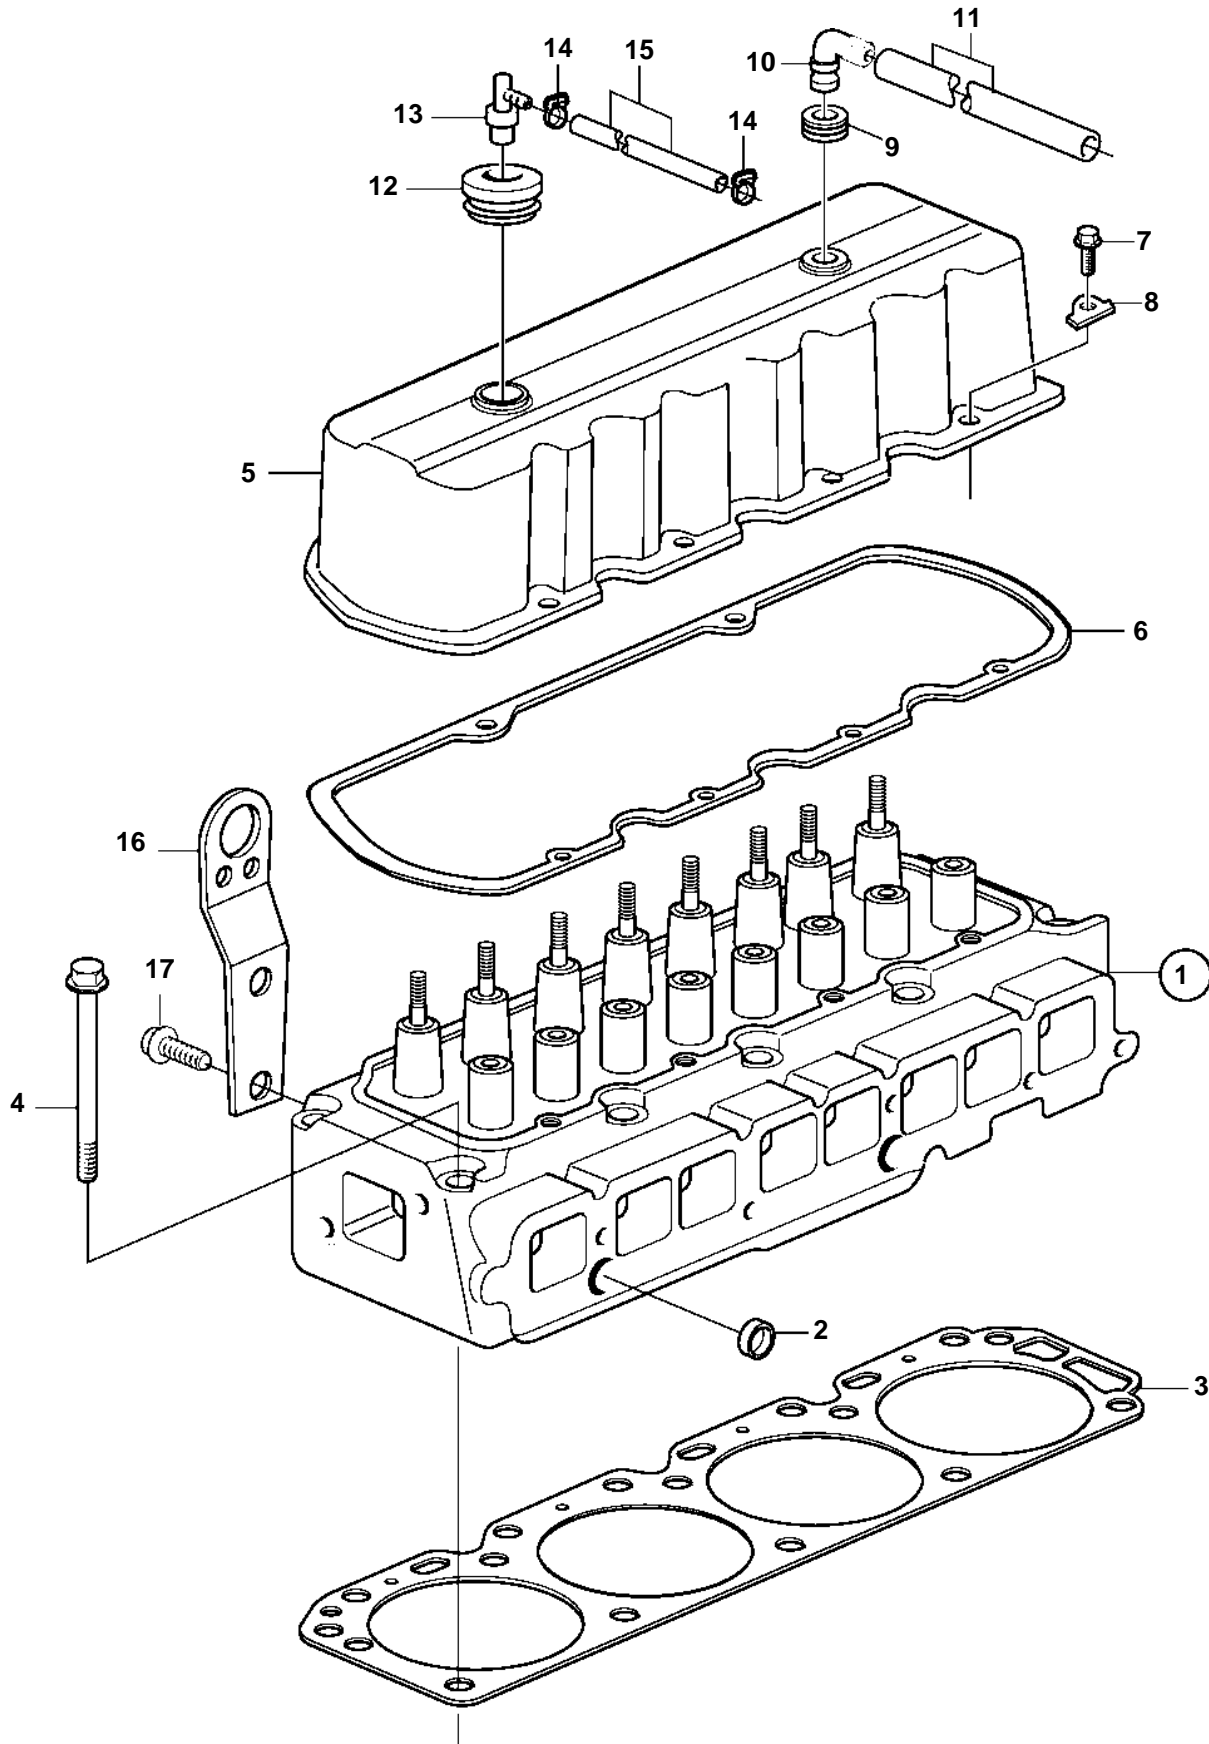

3.0GSMEFS, 3.0GSPEFS

3.0GSMEFS, 3.0GSPEFS

REF	PART NO.	QTY	DESCRIPTION	NOTES
1	3854012	1	Cylinder head	
2	3852102	2	· Core plug	
3	3853336	1	Cyl.head.gasket	
4	3857900	10	Screw	
5	3853784	1	Valve cover	
6	3852693	1	Gasket	
7	3856134	5	Screw	
8	3852442	5	Washer	
9	3852103	1	Grommet	
10	3852104	1	Elbow	
11	3857178	1	Hose	
12	3857279	1	Rubber grommet	
13	3856884	1	Valve	Crankcase ventilation
14	3852529	2	Clamp	
15	3856870	1	Hose	
16		1	Bracket	NOT SERVICED
17		2	Bolt	NOT SERVICED