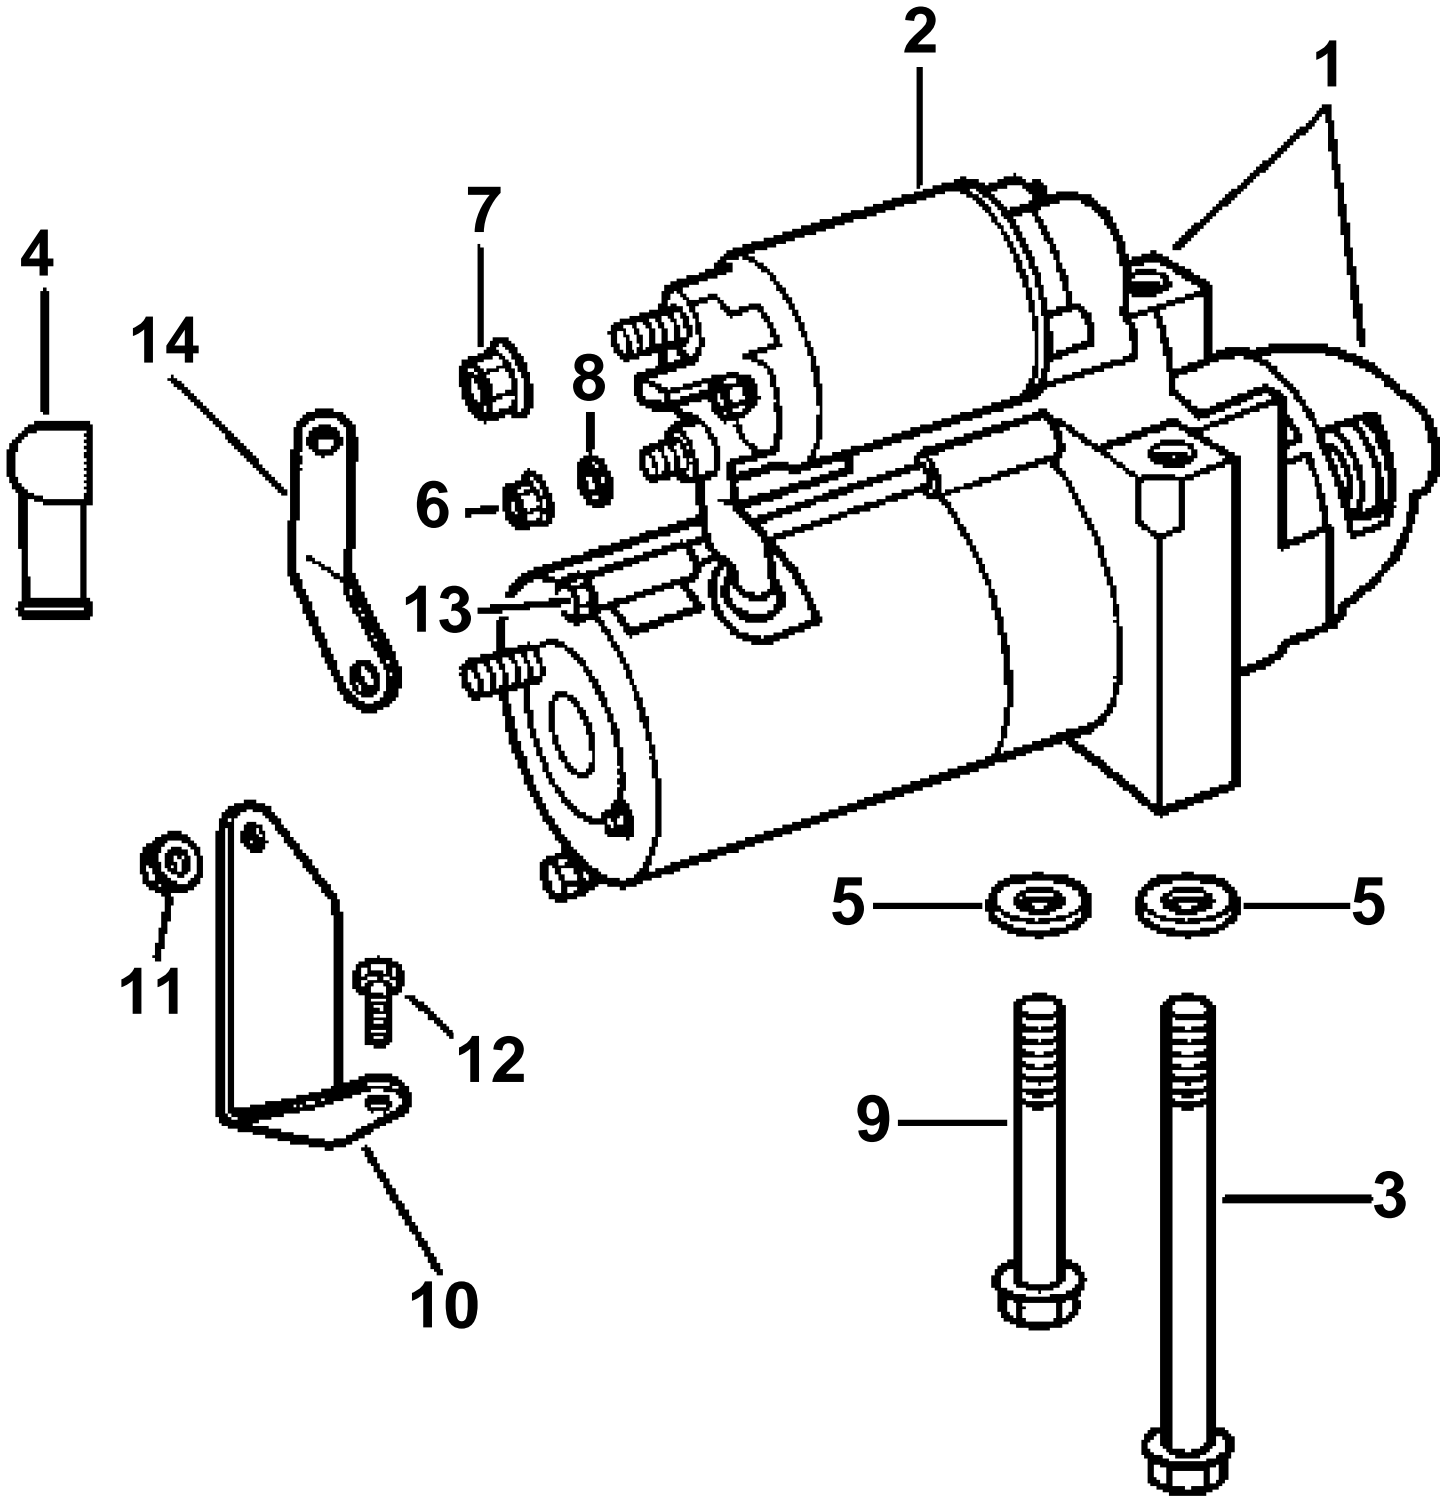

3.0GSMEFS, 3.0GSPEFS

GR71813

3.0GSMEFS, 3.0GSPEFS

REF	PART NO.	QTY	DESCRIPTION
1	3857747	1	Starter motor
2	3850216	1	Solenoid
3	3854752	1	Screw
4	3852487	1	Protective cap
5	3854496	2	Washer
6	3852518	2	Nut
7	3853714	1	Nut
8	3852520	2	Washer
9	3854871	1	Screw
10	3857741	1	Brace
11	3852079	1	Nut
12	3853399	1	Screw
13	3855901	1	Screw
14	3858478	1	Bracket