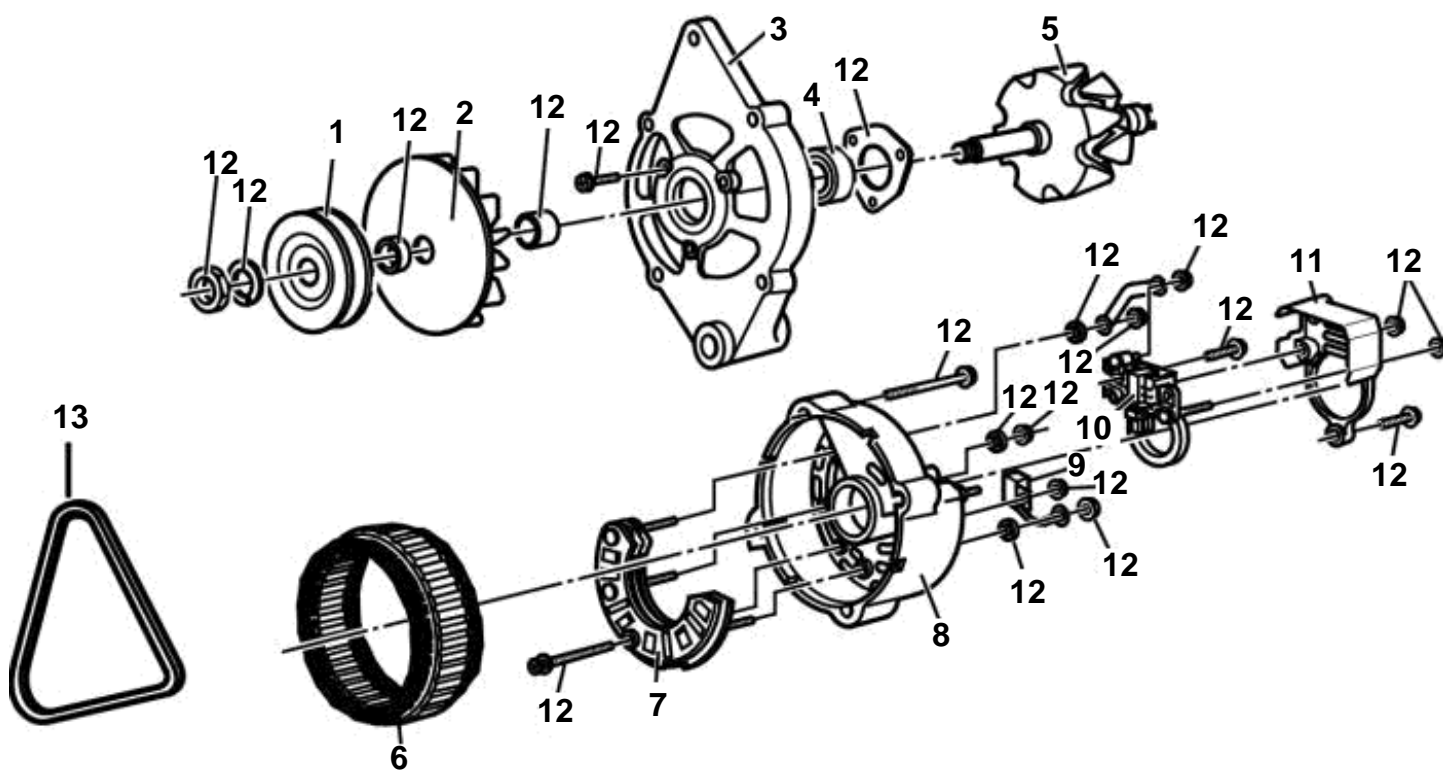

3.0GSMEFS, 3.0GSPEFS

3.0GSMEFS, 3.0GSPEFS

REF	PART NO.	QTY	DESCRIPTION	NOTES
1	3860082	1	Alternator	
		1	· Pulley	
2		1	· Fan	
3		1	· Bracket	
4		1	· Bearing	
5		1	· Rotor	
6		1	· Stator	
7	3857065	1	· Rectifier	
8	3857064	1	· Bracket	
9	3857066	1	· Condenser kit	
10	3858879	1	· Regulator	
11	3857068	1	· Cover	
12		1	· Set	
13	3860092	1	Drive belt	Power steering
	3860093	1	Drive belt	Manual steering