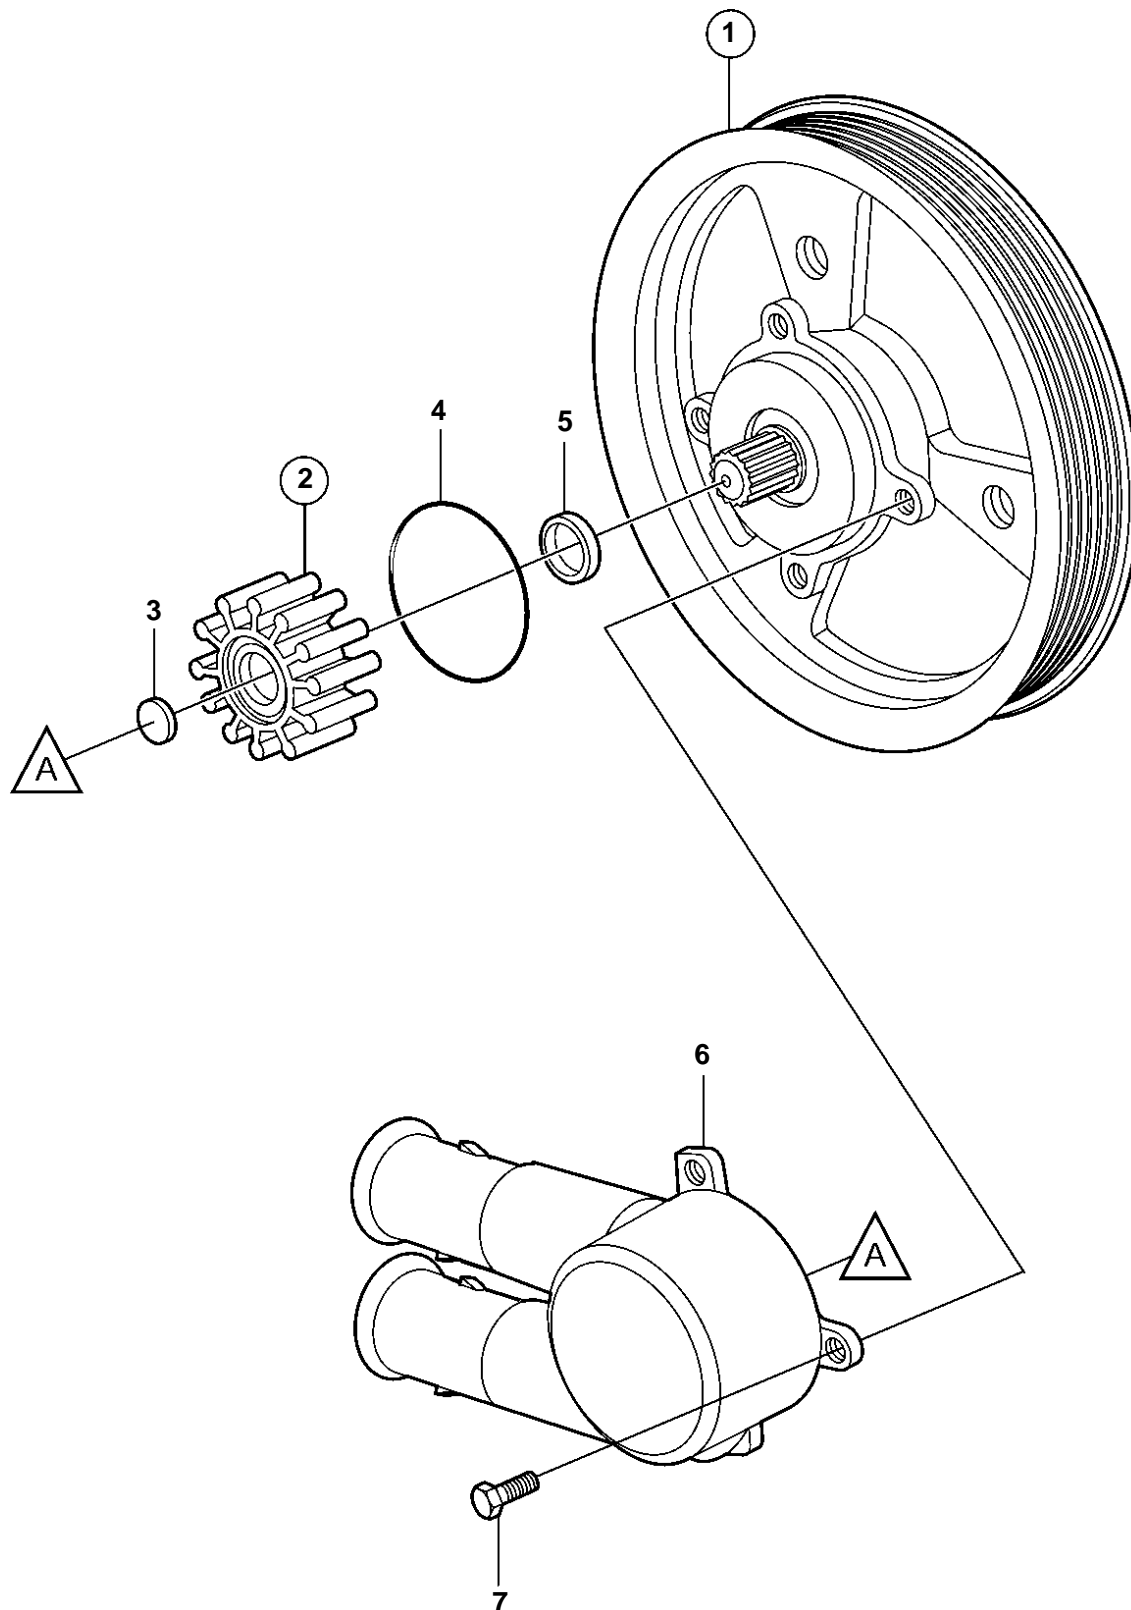

3.0GSMEFS, 3.0GSPEFS

3.0GSMEFS, 3.0GSPEFS

REF	PART NO.	QTY	DESCRIPTION
1	3857202	1	Sea water pump
2	3862567	1	· Impeller kit
3	827019	1	· · Sealing washer
4	3858938	1	· · O-ring
5	827247	1	· Sealing ring
6	3858115	1	· Housing
7	841693	4	· Screw