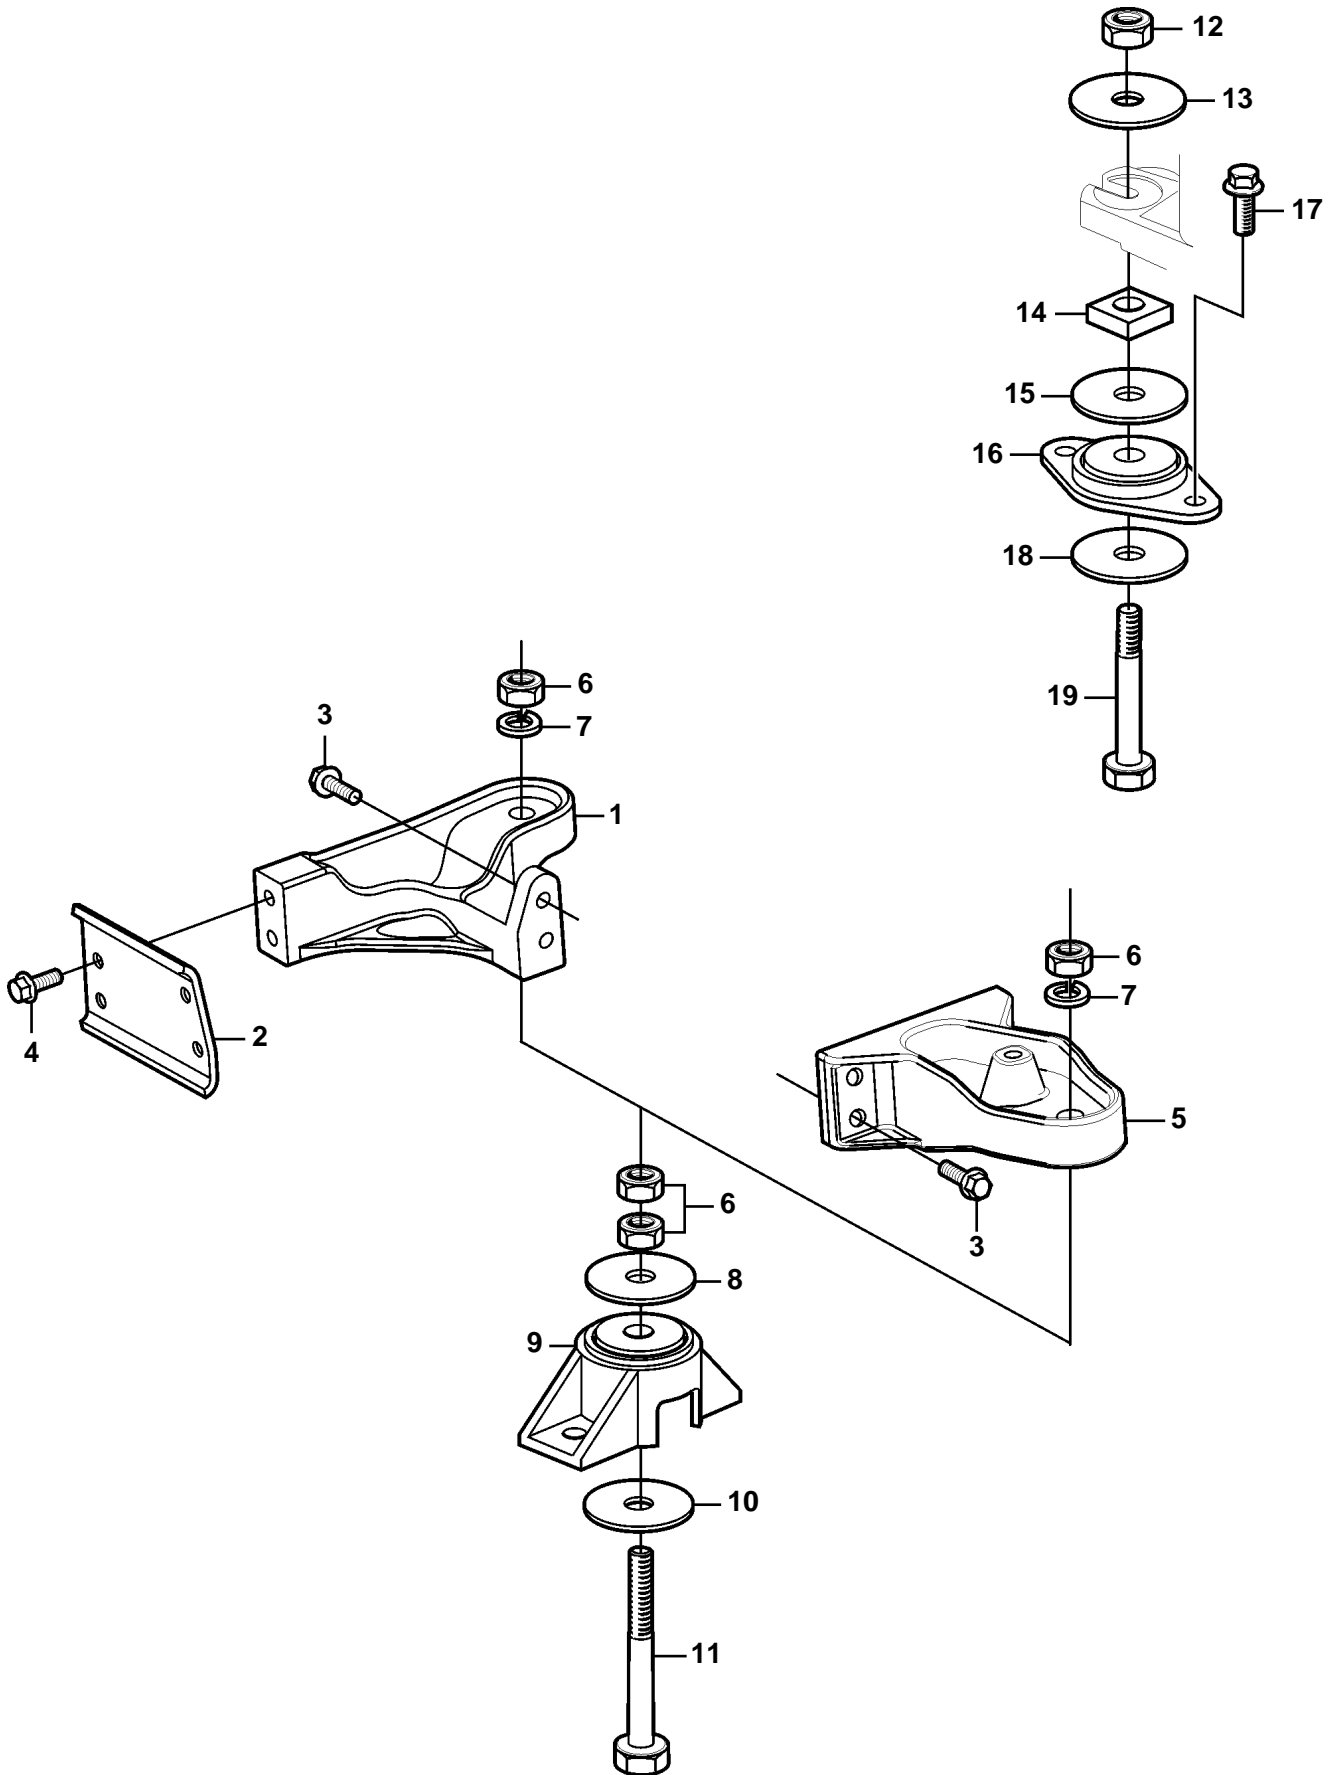

3.0GLP-J, 3.0GLP-N

3.0GLP-J, 3.0GLP-N

REF	PART NO.	QTY	DESCRIPTION
1	3860089	1	Bracket
2	3860272	1	Bracket
3	3860582	5	Screw
4	3860163	4	Screw
5	3818512	1	Bracket
6	3852021	6	Nut
7	3852090	2	Spring washer
8	3852433	2	Washer
9	3853805	2	Rubber cushion
10	3852428	2	Washer
11	3852566	2	Bolt
12	3862657	2	Nut
13	3852540	2	Washer
14	3852539	2	Square nut
15	3852622	2	Washer
16	3853806	2	Rubber cushion
17	3595401	4	Screw
18	3852542	2	Washer
19	3587962	2	Screw