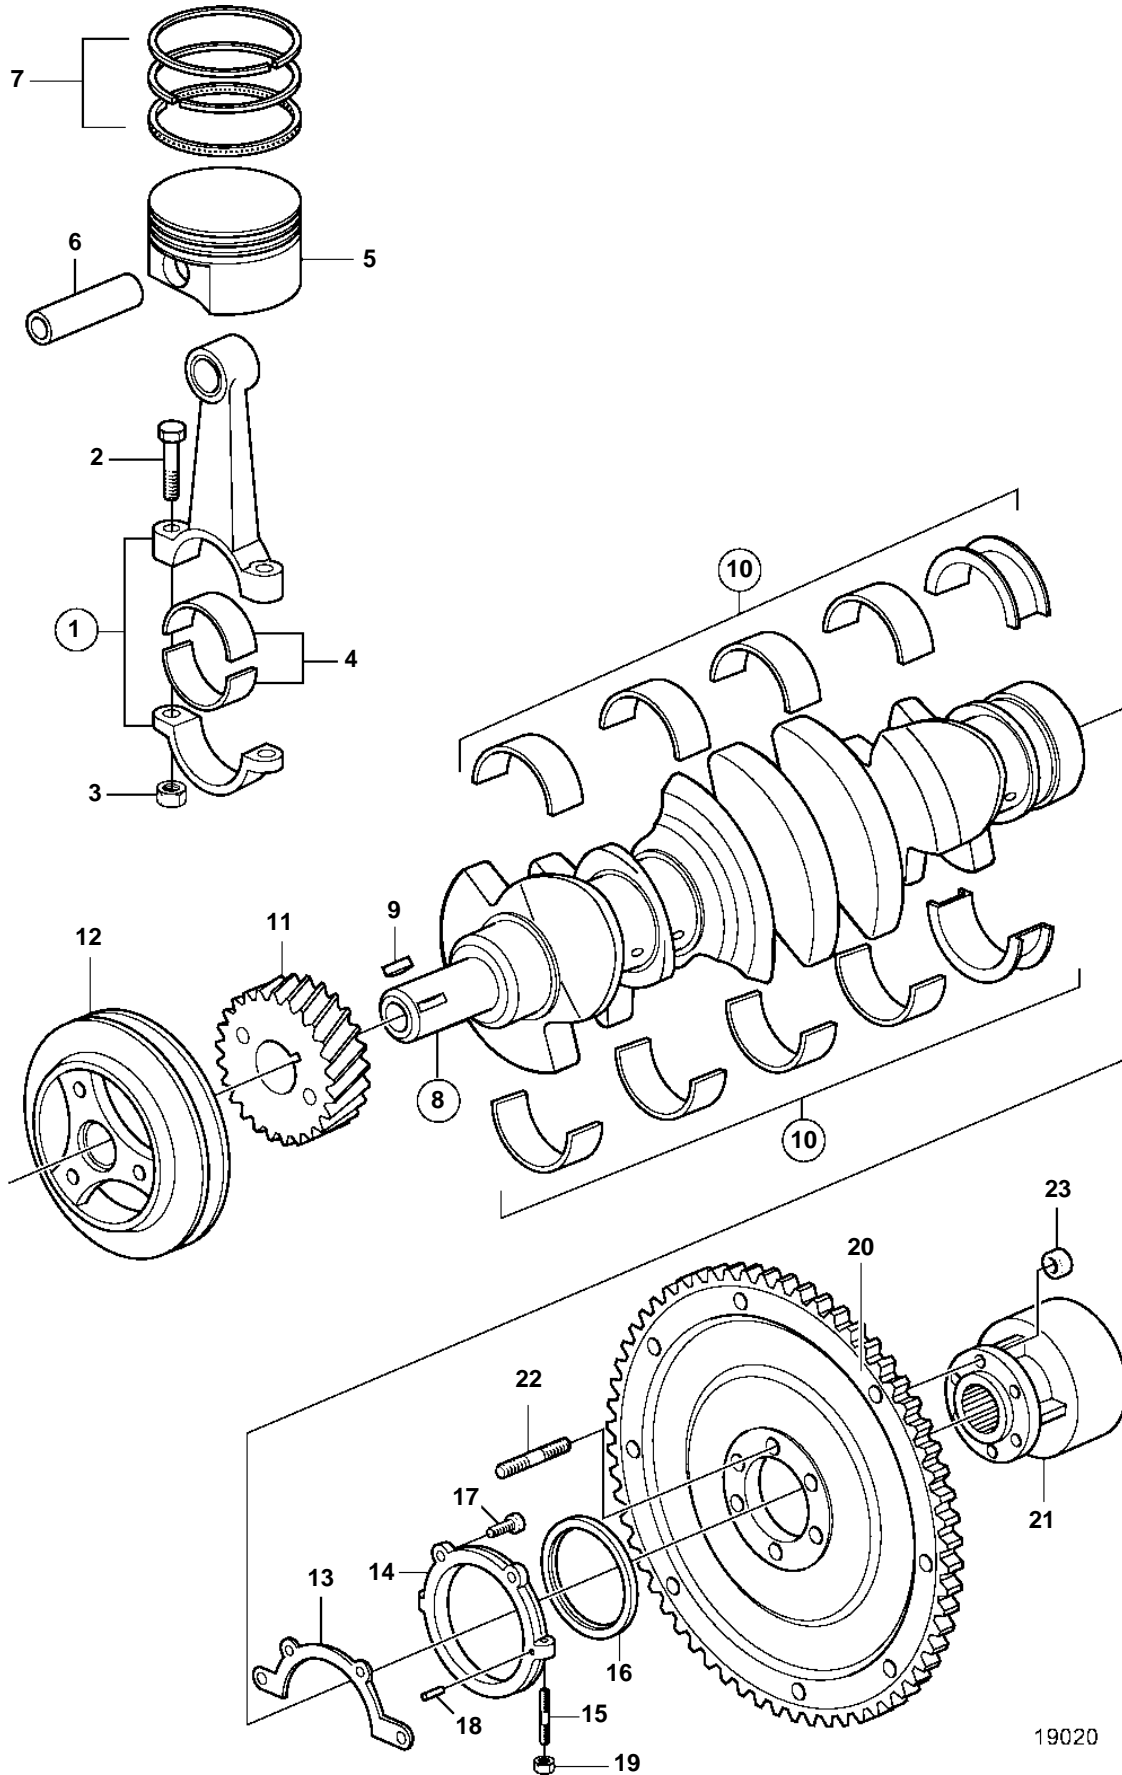

3.0GLP-J, 3.0GLP-N

3.0GLP-J, 3.0GLP-N

REF	PART NO.	QTY	DESCRIPTION	NOTES
1	3853957	4	Connecting rod	
2	3853162	8	• Bolt	
3	3853413	8	• Nut	
4	3858954	4	Big-end bearing kit	
5	3853340	4	Piston	Standard
	3853477	4	Piston	O.S=0.020"(0.51mm)
6		4	• Piston pin	not sold separately
7	3853960	4	Piston ring kit	Standard
	3854252	4	Piston ring kit	O.S=0.020"(0.51mm)
8	3858953	1	Crankshaft	
9	3852663	1	Woodruff key	
10	3856731	1	Main bearing	Standard
	3856732	1	Main bearing	U.S=0.010"(0.25mm)
		1	Main bearing	U.S=0.020"(0.51mm)
		1	Main bearing	U.S=0.030"(0.76mm)
11	3852661	1	Gear	
12	3852662	1	Oscillation damper	
13	3852656	1	Gasket	
14	3855820	1	Housing	
15	3853202	2	• Stud	
16	3852657	1	• Sealing	
17	3857901	2	Bolt	L=1.38"(35mm)
	3853339	2	Bolt	L=0.75"(19mm)
18	3856140	1	Pin	
19	3853168	2	Nut	
20	3858658	1	Flywheel	
	3855970	1	• Gear	
21	3854032	1	Clutch	
22	3862516	6	Stud	
23	3853273	6	Nut	