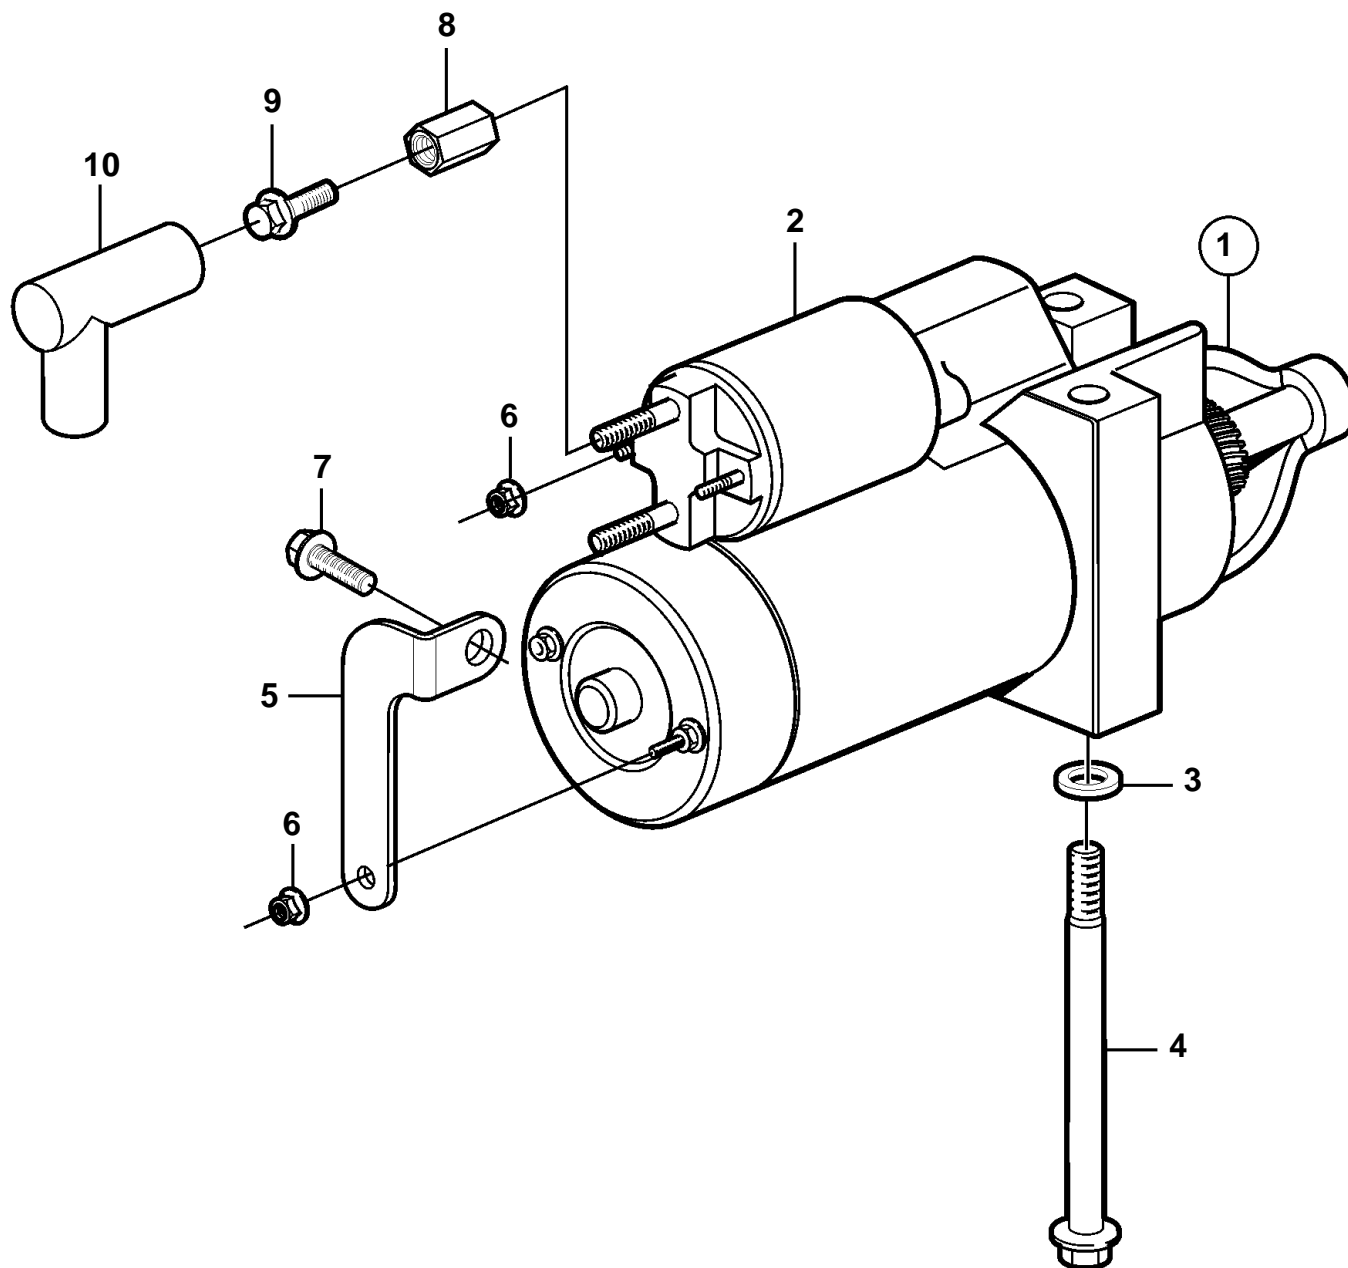

3.0GLP-J, 3.0GLP-N

20106

3.0GLP-J, 3.0GLP-N

REF	PART NO.	QTY	DESCRIPTION
1	3885317	1	Starter motor
2	3810300	1	· Solenoid kit
3	3854496	2	Washer
4	3854752	2	Screw
5	21113804	1	Brace
6	949874	2	Flange lock nut
7		1	
8	855314	1	Nut
9	947107	1	Flange screw
10	855798	1	Protecting sleeve