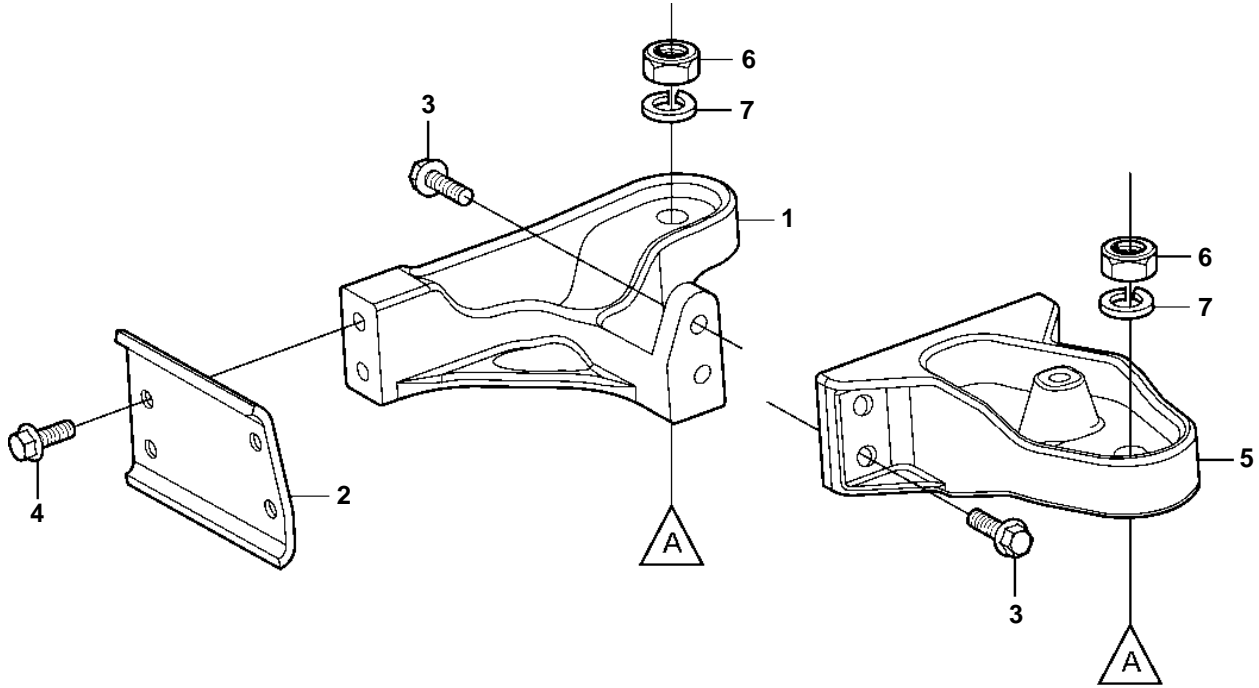

3.0GLP-E

19023

**3.0GLP-E**

REF	PART NO.	QTY	DESCRIPTION
1	3860089	1	Bracket
2	3860272	1	Bracket
3	3860582	5	Screw
4	3860163	4	Screw
5	3818512	1	Bracket
6	3852021	6	Nut
7	3852090	2	Lock washer
8	3852433	2	Washer
9	3853805	2	Rubber cushion
10	3852428	2	Washer
11	3852566	2	Screw
12	3862657	2	Nut
13	3852540	2	Washer
14	3852539	2	Nut
15	3852622	2	Washer
16	3853806	2	Rubber cushion
17	959968	4	Screw
18	3852155	4	Washer
19	3852542	2	Washer
20	3587962	2	Screw