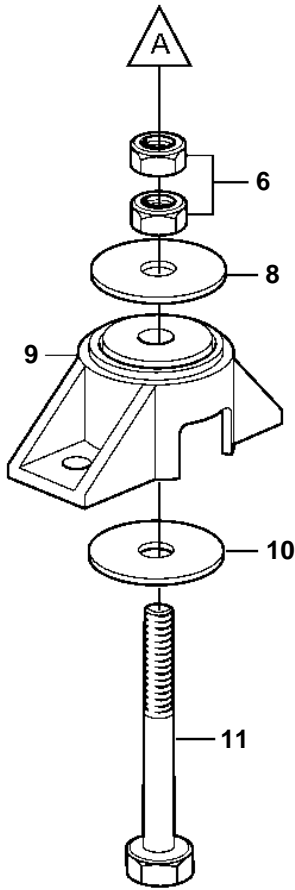

3.0GLP-E

19023

**3.0GLP-E**

REF	PART NO.	QTY	DESCRIPTION
1	3860089	1	Bracket
2	3860272	1	Bracket
3	3860582	5	Screw
4	3860163	4	Screw
5	3818512	1	Bracket
6	3852021	6	Nut
7	3852090	2	Lock washer
8	3852433	2	Washer
9	3853805	2	Rubber cushion
10	3852428	2	Washer
11	3852566	2	Screw
12	3862657	2	Nut
13	3852540	2	Washer
14	3852539	2	Nut
15	3852622	2	Washer
16	3853806	2	Rubber cushion
17	959968	4	Screw
18	3852155	4	Washer
19	3852542	2	Washer
20	3587962	2	Screw