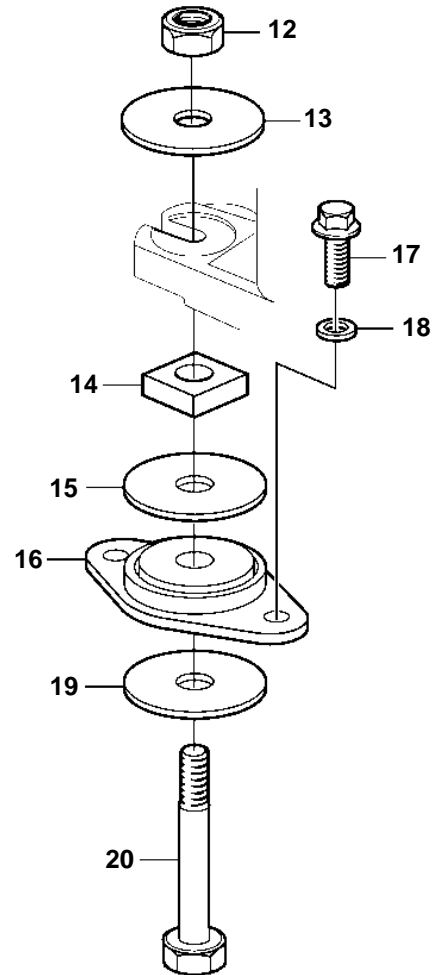

3.0GLP-E

19023

**3.0GLP-E**

REF	PART NO.	QTY	DESCRIPTION
1	3860089	1	Bracket
2	3860272	1	Bracket
3	3860582	5	Screw
4	3860163	4	Screw
5	3818512	1	Bracket
6	3852021	6	Nut
7	3852090	2	Lock washer
8	3852433	2	Washer
9	3853805	2	Rubber cushion
10	3852428	2	Washer
11	3852566	2	Screw
12	3862657	2	Nut
13	3852540	2	Washer
14	3852539	2	Nut
15	3852622	2	Washer
16	3853806	2	Rubber cushion
17	959968	4	Screw
18	3852155	4	Washer
19	3852542	2	Washer
20	3587962	2	Screw