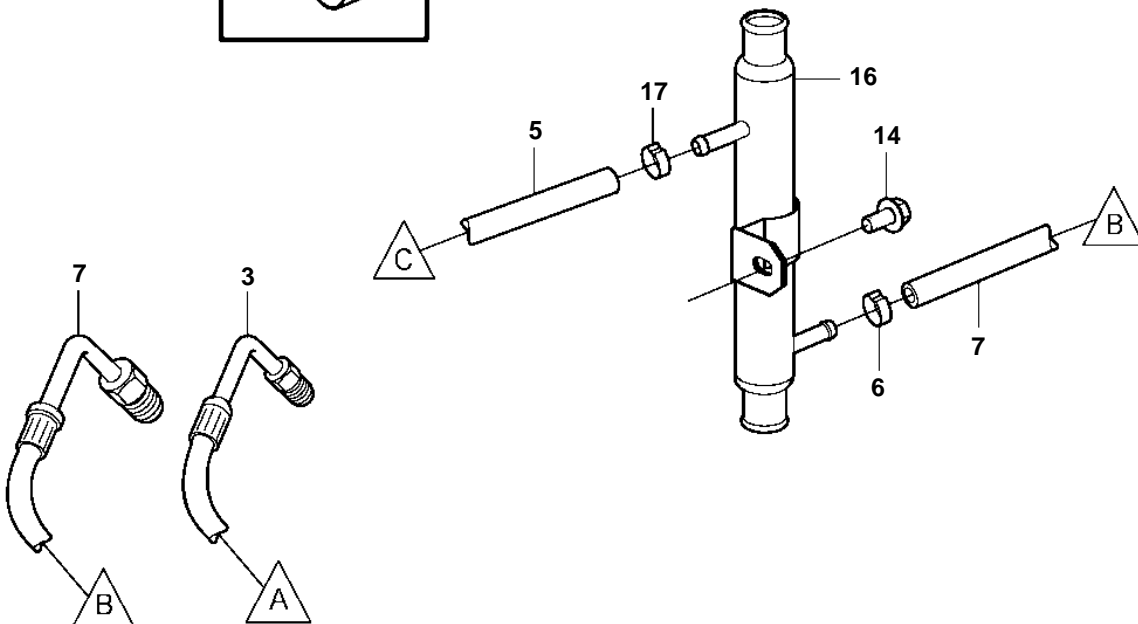

3.0GLP-D

3.0GLP-D

REF	PART NO.	QTY	DESCRIPTION
1	3850491	1	Power steering pump
2	3862700	1	Pulley
3	3863146	1	Pressure hose
4	3852497	1	O-ring
5	3863009	1	Return hose
6	982663	2	Clamp
7	3860166	1	Hose
8	3860094	1	Bracket
9	3860170	1	Bracket
10	3860480	1	Brace
11	3853405	3	Screw
12	971071	1	Nut
13	3852046	1	Lock washer
14	3853557	2	Screw
15	971098	1	Flange lock nut
16	3862666	1	Oil cooler
17	982663	1	Clamp
18	3852837	1	Clamp