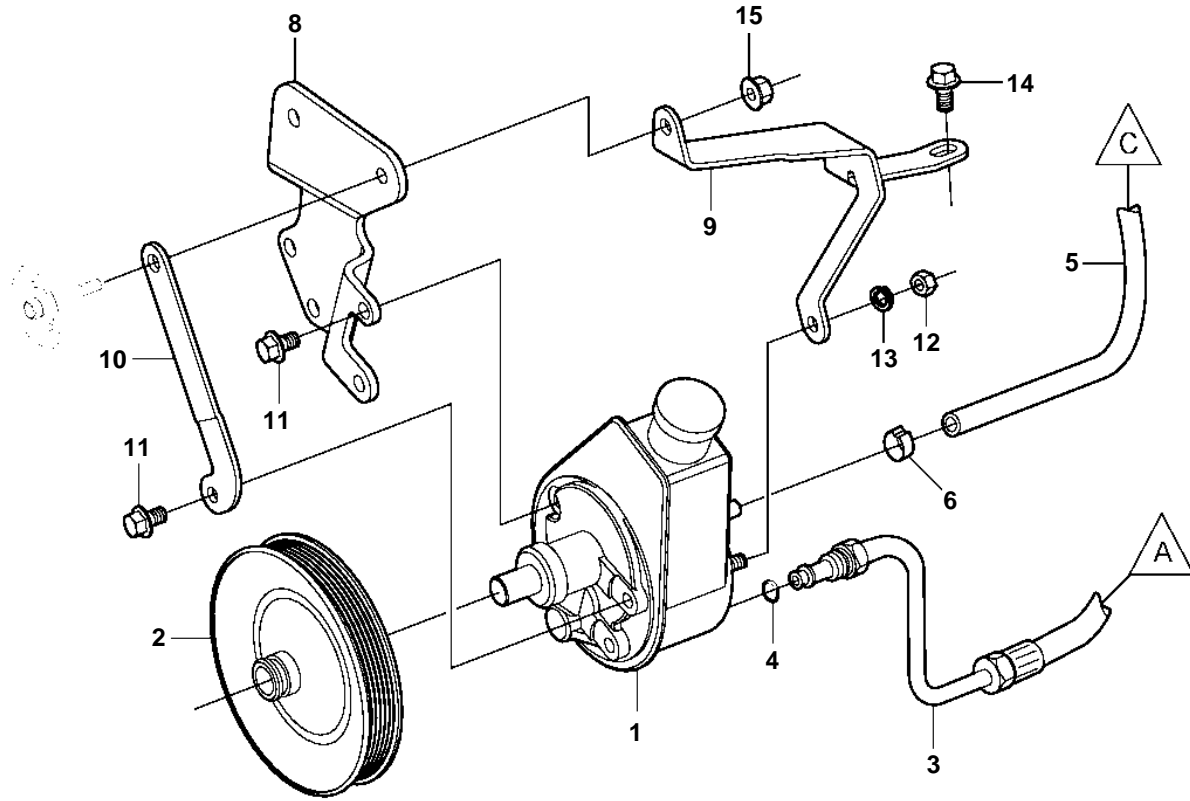

3.0GLP-D

3.0GLP-D

REF	PART NO.	QTY	DESCRIPTION
1	3850491	1	Power steering pump
2	3862700	1	Pulley
3	3863146	1	Pressure hose
4	3852497	1	O-ring
5	3863009	1	Return hose
6	982663	2	Clamp
7	3860166	1	Hose
8	3860094	1	Bracket
9	3860170	1	Bracket
10	3860480	1	Brace
11	3853405	3	Screw
12	971071	1	Nut
13	3852046	1	Lock washer
14	3853557	2	Screw
15	971098	1	Flange lock nut
16	3862666	1	Oil cooler
17	982663	1	Clamp
18	3852837	1	Clamp