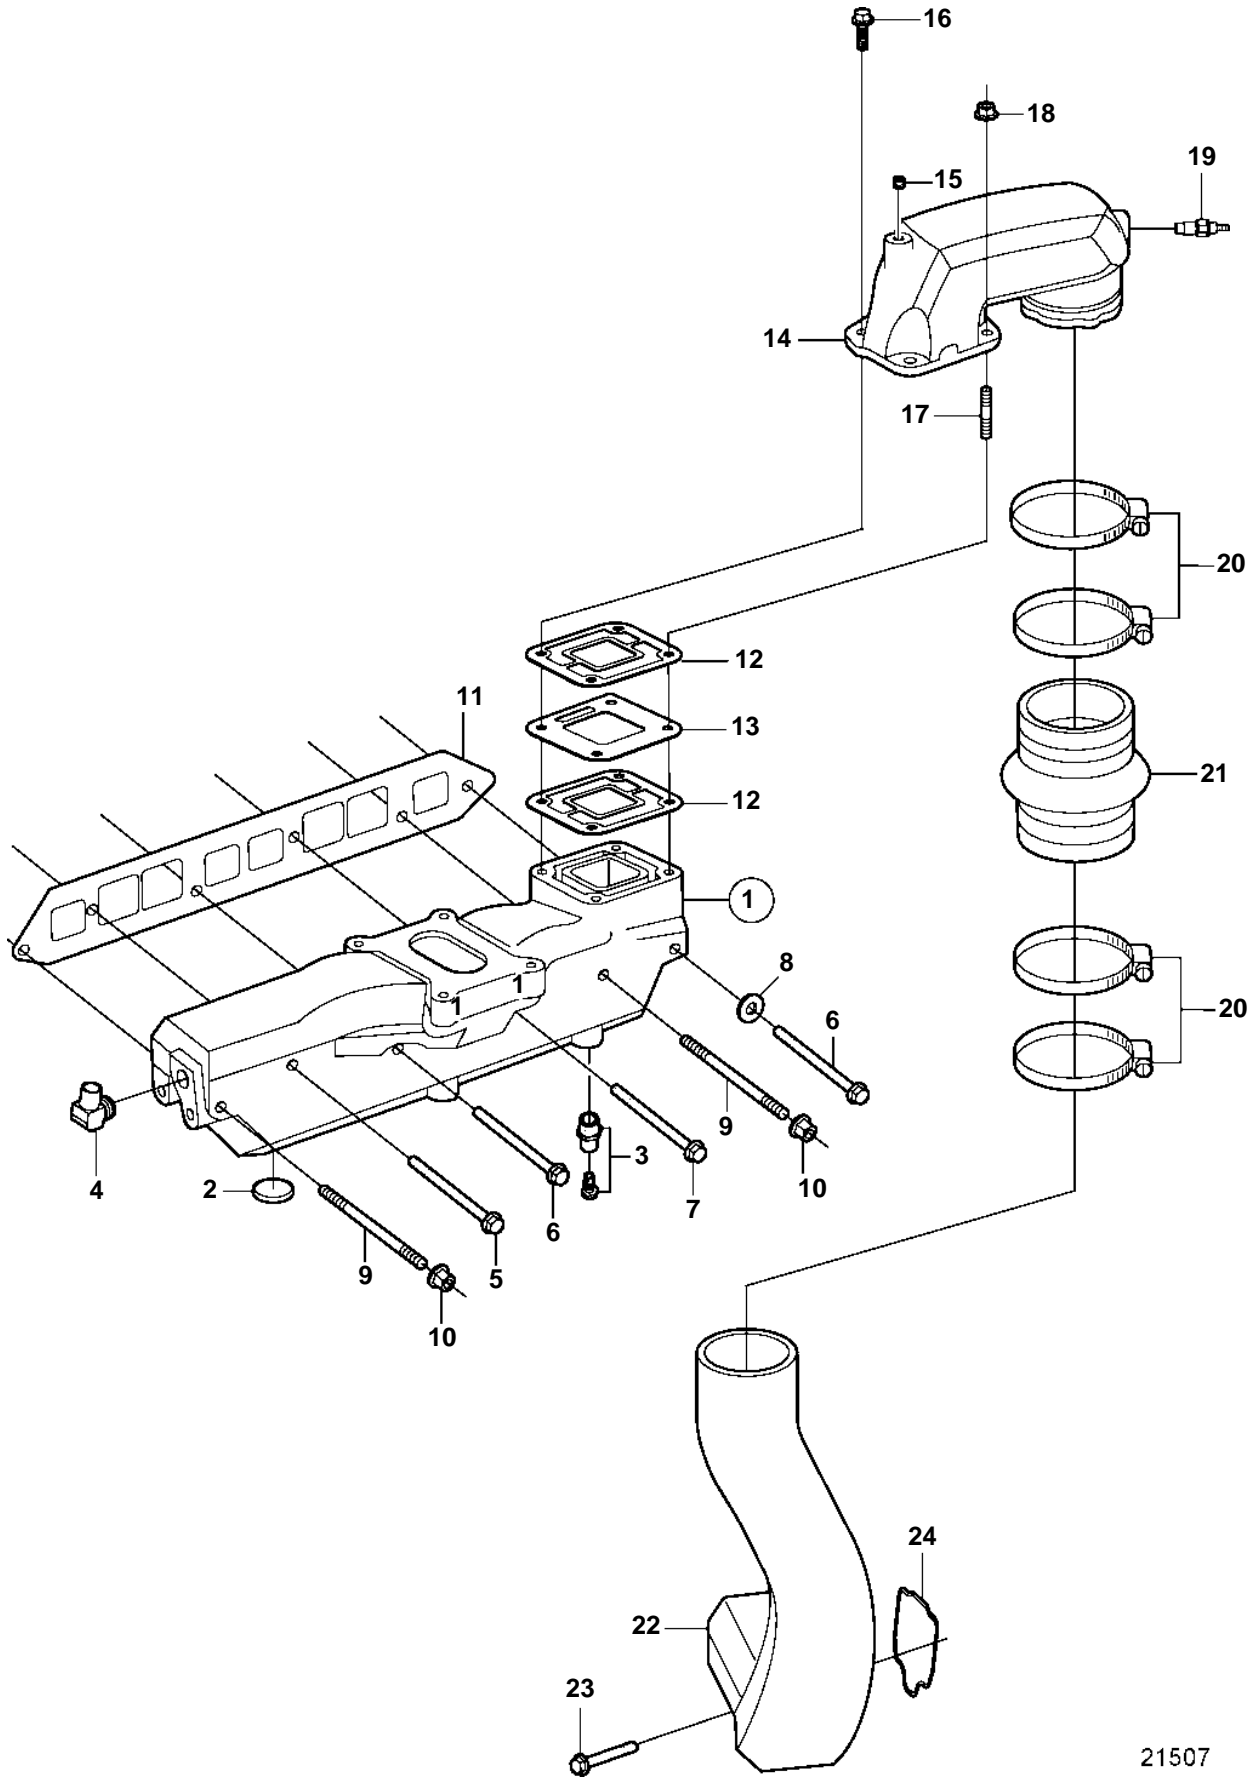

3.0GLP-D

3.0GLP-D

REF	PART NO.	QTY	DESCRIPTION	NOTES
1	3858870	1	Manifold	
2	3852134	2	• Core plug	
3	3854494	1	Drain cock	
4	982728	1	Fitting	
5	3853430	2	Screw	L=5.25"(133mm)
6	3860519	1	Screw	L=5.50"(140mm)
7	3853431	1	Screw	L=6.25"(159mm)
8	980933	1	Washer	
9	3853378	2	Stud	
10	3853404	2	Lock nut	
11	3853256	1	Gasket	
12	3850495	2	Gasket	
13	3853628	1	Plate	
14	3588684	1	Exhaust riser	
15	3850740	1	• Plug	
16	3853397	2	Screw	
17	3853373	2	Stud	
18	3852142	2	Nut	
19	3862500	1	Temperature sensor	
20	3863442	4	Clamp	
21	3863450	1	Bellows	
22		1	Exhaust pipe	
23	3808880	4	Flange screw	
24	3587651	1	Sealing kit	