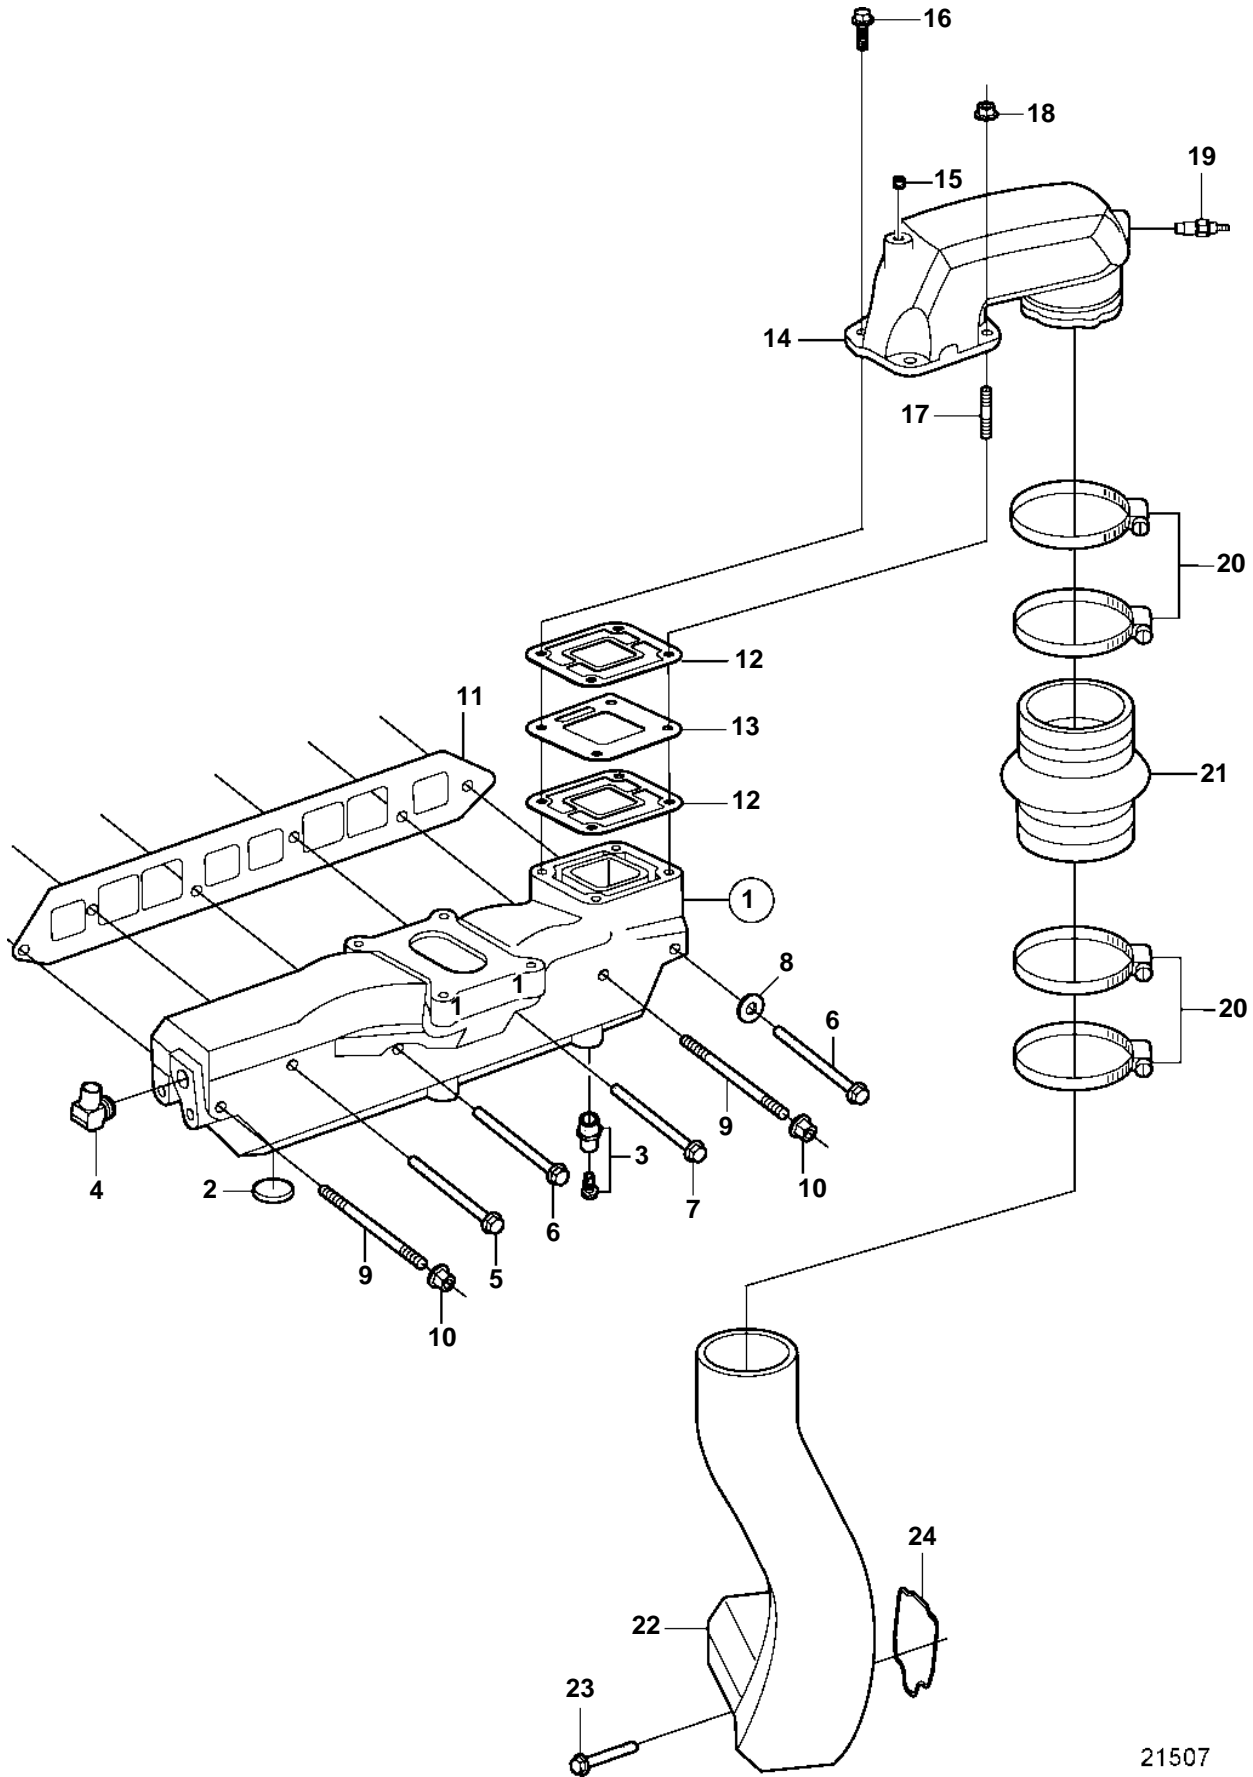

3.0GLP-D

3.0GLP-D

REF	PART NO.	QTY	DESCRIPTION	NOTES
1	3858870	1	Manifold	
2	3852134	2	• Core plug	
3	3854494	1	Drain cock	
4	982728	1	Fitting	
5	3853430	2	Screw	L=5.25"(133mm)
6	3860519	1	Screw	L=5.50"(140mm)
7	3853431	1	Screw	L=6.25"(159mm)
8	980933	1	Washer	
9	3853378	2	Stud	
10	3853404	2	Lock nut	
11	3853256	1	Gasket	
12	3850495	2	Gasket	
13	3853628	1	Plate	
14	3588684	1	Exhaust riser	
15	3850740	1	• Plug	
16	3853397	2	Screw	
17	3853373	2	Stud	
18	3852142	2	Nut	
19	3862500	1	Temperature sensor	
20	3863442	4	Clamp	
21	3863450	1	Bellows	
22	3817649	1	Exhaust pipe	
23	3808880	4	Flange screw	
24	3587651	1	Sealing kit	