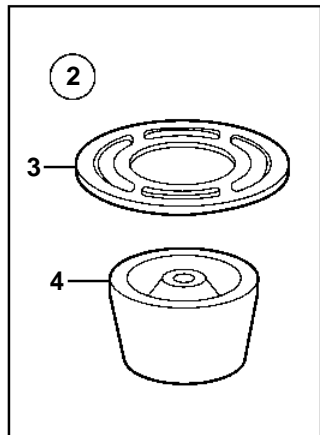

3.0GLP-D

3.0GLP-D

REF	PART NO.	QTY	DESCRIPTION	NOTES
1	3854858	1	Fuel pump	
2	3855104	1	· Fuel filter insert	
3		1	· · Seal	
4		1	· · Filter	
5	3853397	2	Screw	
6	3854865	1	Gasket	
7	3852453	1	Fitting	
8	3860950	1	Fuel line	
9	3857392	1	Clamp	
10	3854242	1	Hose	L=39"
11	948211	1	Strip clamp	
12	3852489	1	Adapter	