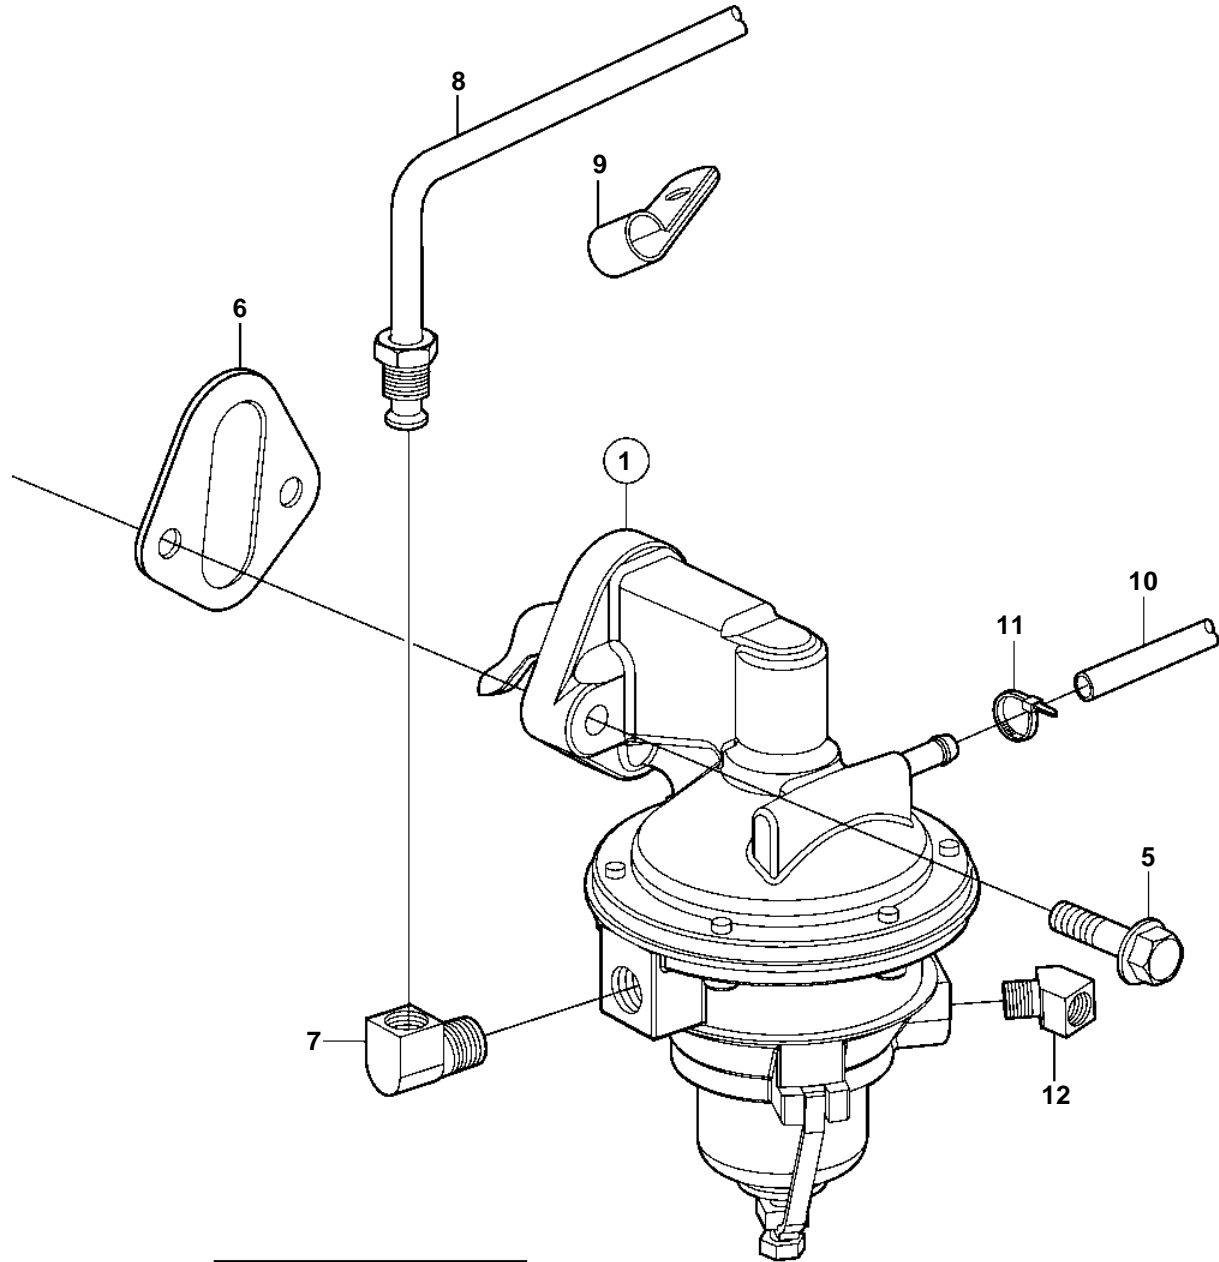

3.0GLP-D

3.0GLP-D

REF	PART NO.	QTY	DESCRIPTION	NOTES
1	3854858	1	Fuel pump	
2	3855104	1	· Fuel filter insert	
3		1	· · Seal	
4		1	· · Filter	
5	3853397	2	Screw	
6	3854865	1	Gasket	
7	3852453	1	Fitting	
8	3860950	1	Fuel line	
9	3857392	1	Clamp	
10	3854242	1	Hose	L=39"
11	948211	1	Strip clamp	
12	3852489	1	Adapter	