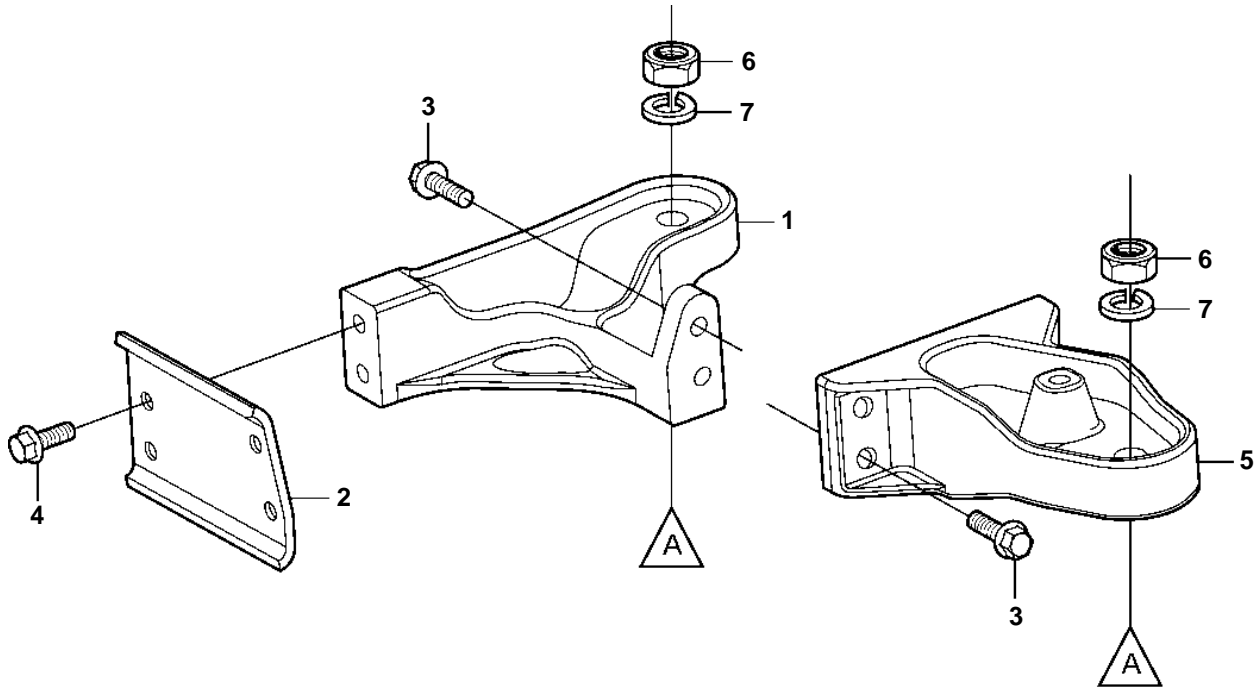

3.0GLP-D

19023

3.0GLP-D

REF	PART NO.	QTY	DESCRIPTION
1	3860089	1	Bracket
2	3860272	1	Bracket
3	3860582	5	Screw
4	3860163	4	Screw
5	3818512	1	Bracket
6	3852021	6	Nut
7	3852090	2	Lock washer
8	3852433	2	Washer
9	3853805	2	Rubber cushion
10	3852428	2	Washer
11	3852566	2	Screw
12	3862657	2	Nut
13	3852540	2	Washer
14	3852539	2	Nut
15	3852622	2	Washer
16	3853806	2	Rubber cushion
17	959968	4	Screw
18	3852155	4	Washer
19	3852542	2	Washer
20	3587962	2	Screw