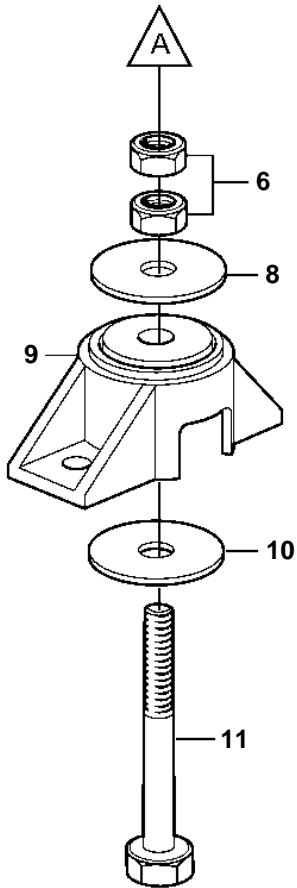

3.0GLP-D

19023

3.0GLP-D

REF	PART NO.	QTY	DESCRIPTION
1	3860089	1	Bracket
2	3860272	1	Bracket
3	3860582	5	Screw
4	3860163	4	Screw
5	3818512	1	Bracket
6	3852021	6	Nut
7	3852090	2	Lock washer
8	3852433	2	Washer
9	3853805	2	Rubber cushion
10	3852428	2	Washer
11	3852566	2	Screw
12	3862657	2	Nut
13	3852540	2	Washer
14	3852539	2	Nut
15	3852622	2	Washer
16	3853806	2	Rubber cushion
17	959968	4	Screw
18	3852155	4	Washer
19	3852542	2	Washer
20	3587962	2	Screw