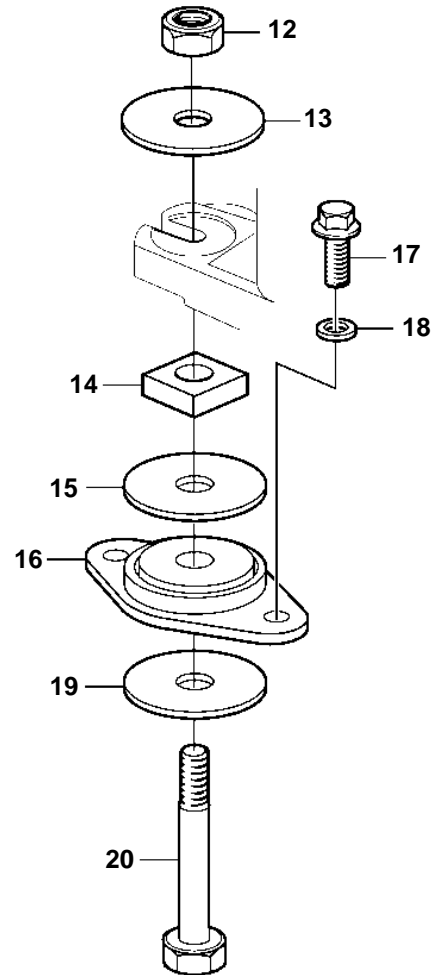

3.0GLP-D

19023

3.0GLP-D

REF	PART NO.	QTY	DESCRIPTION
1	3860089	1	Bracket
2	3860272	1	Bracket
3	3860582	5	Screw
4	3860163	4	Screw
5	3818512	1	Bracket
6	3852021	6	Nut
7	3852090	2	Lock washer
8	3852433	2	Washer
9	3853805	2	Rubber cushion
10	3852428	2	Washer
11	3852566	2	Screw
12	3862657	2	Nut
13	3852540	2	Washer
14	3852539	2	Nut
15	3852622	2	Washer
16	3853806	2	Rubber cushion
17	959968	4	Screw
18	3852155	4	Washer
19	3852542	2	Washer
20	3587962	2	Screw