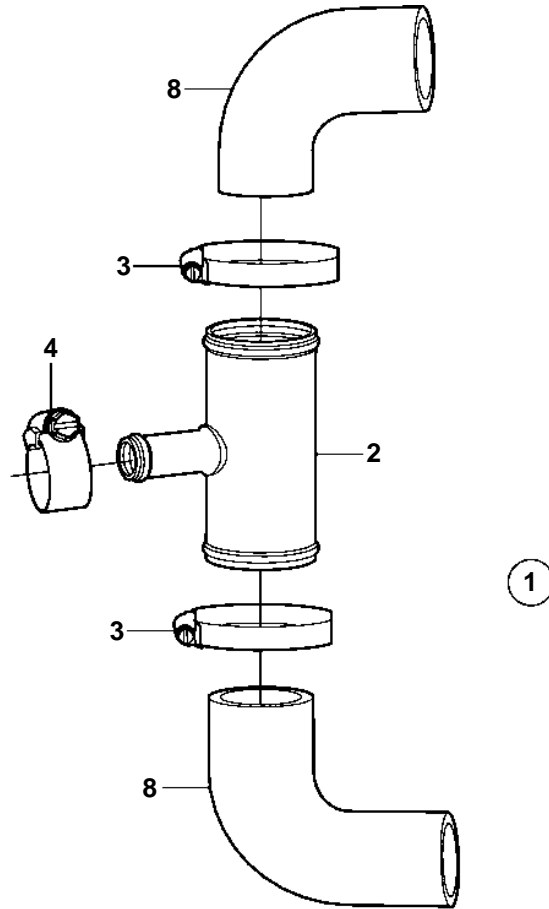

3.0GLP-D

3.0GLP-D

REF	PART NO.	QTY	DESCRIPTION	NOTES
1	3862101	1	Hot water outlet	
2	3855531	1	· T-pipe	
3	3852098	2	· Clamp	
4	3853813	2	· Clamp	
5	3862196	1	· Fitting	
6	3850490	1	· Fitting	
7	856483	1	· Hose nipple	
8		1	Hosecirculation pump	CUT
9	3854494	1	Drain cock	