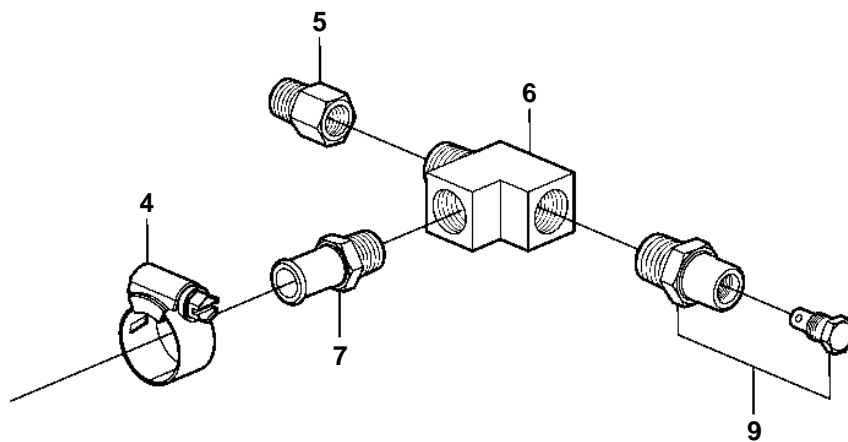

3.0GLP-D

3.0GLP-D

REF	PART NO.	QTY	DESCRIPTION	NOTES
1	3862101	1	Hot water outlet	
2	3855531	1	· T-pipe	
3	3852098	2	· Clamp	
4	3853813	2	· Clamp	
5	3862196	1	· Fitting	
6	3850490	1	· Fitting	
7	856483	1	· Hose nipple	
8		1	Hosecirculation pump	CUT
9	3854494	1	Drain cock	