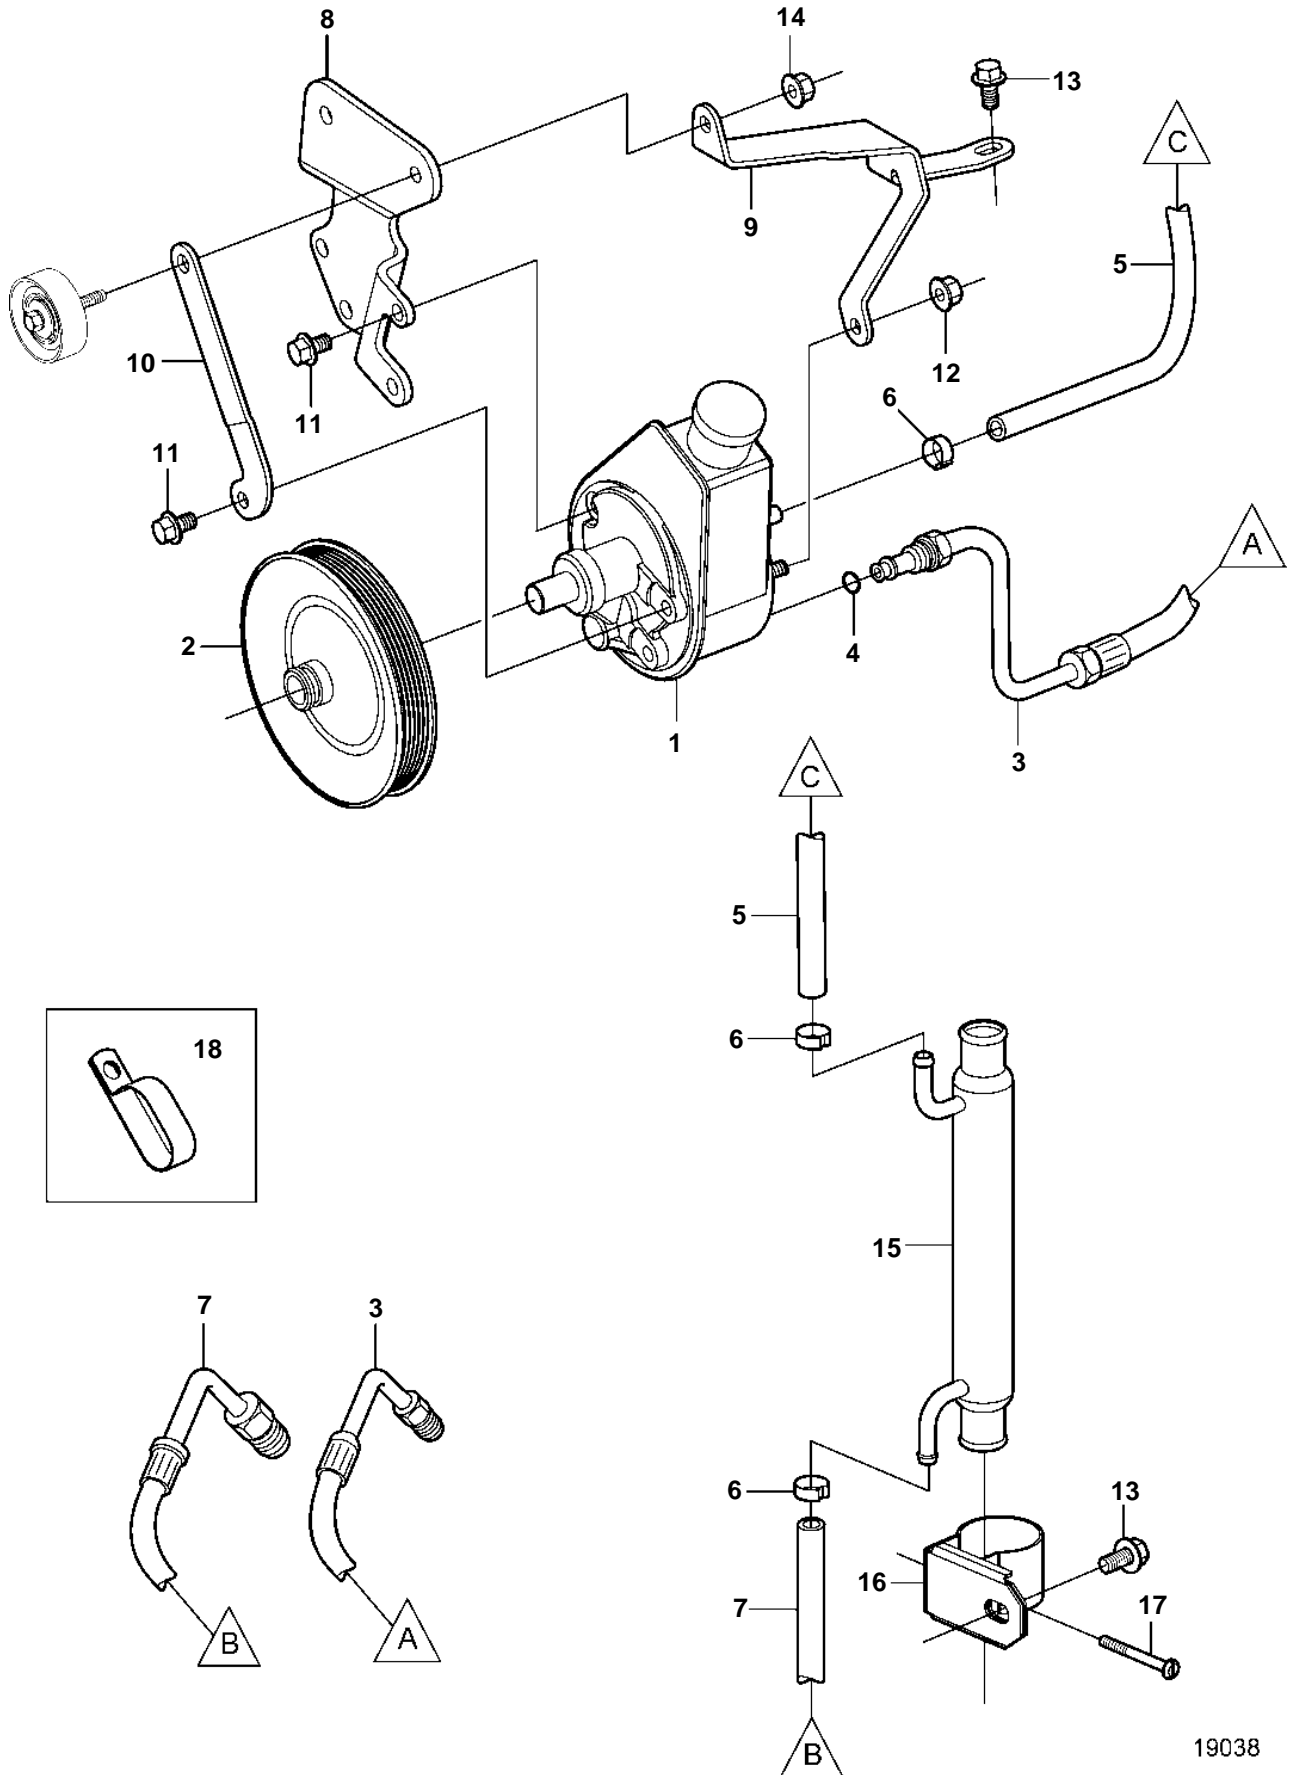

3.0GSP-A, 3.0GSP-B, 3.0GSP-C

3.0GSP-A, 3.0GSP-B, 3.0GSP-C

REF	PART NO.	QTY	DESCRIPTION
1	3850491	1	Power steering pump
2	3862700	1	Pulley
3	3853809	1	Hose
4	3852497	1	O-ring
5	3863009	1	Return hose
6	982663	3	Clamp
7	3860166	1	Hose
8	3860094	1	Bracket
9	3860170	1	Bracket
10	3860480	1	Brace
11	3853405	3	Screw
12	3852498	1	Nut
13	3853557	2	Screw
14	971098	1	Flange lock nut
15	3861786	1	Oil cooler
16	3862207	1	Bracket
17	3852126	1	Screw
18	3852837	1	Clamp