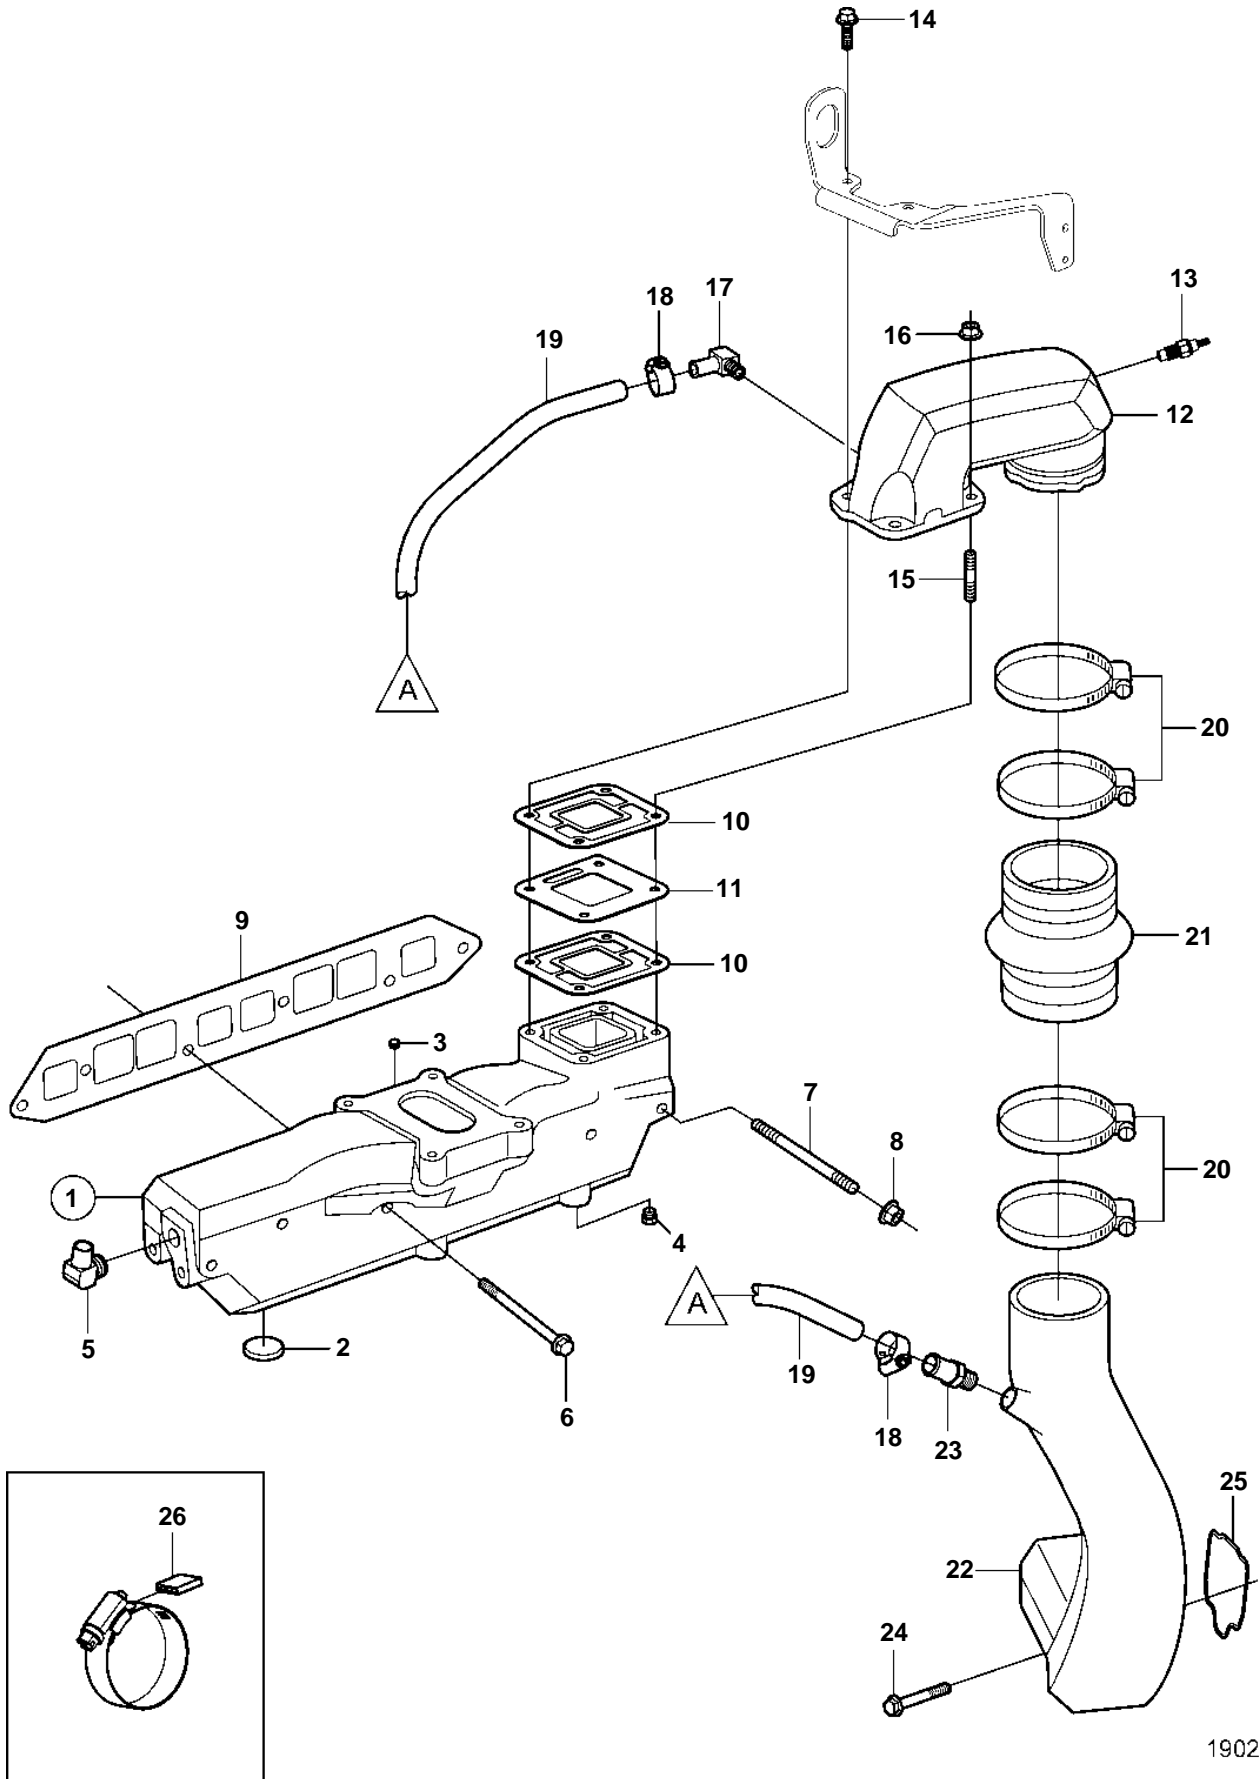

3.0GSP-A, 3.0GSP-B, 3.0GSP-C, 3.0GSM-A, 3.0GSM-B, 3.0GSM-C

3.0GSP-A, 3.0GSP-B, 3.0GSP-C, 3.0GSM-A, 3.0GSM-B, 3.0GSM-C

REF	PART NO.	QTY	DESCRIPTION	NOTES
1	3858870	1	Manifold	
2	3852134	2	• Core plug	
3	3855033	1	• Plug	
4	3850740	1	• Plug	
5	982728	1	Fitting	
6	3853430	2	Screw	L=5.25" (133mm)
	3860519	1	Screw	L=5.50" (140mm)
	3853431	1	Screw	L=6.25"(159mm)
7	3853378	2	Stud	
8	3853404	2	Lock nut	
9	3853256	1	Gasket	
10	3850495	2	Gasket	
11	3853628	1	Plate	
12	3857798	1	Exhaust riser	
13	3862500	1	Temperature sensor	
14	3853397	2	Screw	
15	3853373	2	Stud	
16	3852142	2	Nut	
17	3857821	1	Fitting	
18	3853794	2	Clamp	
19	3861423	1	Hose	
20	3853791	4	Clamp	
21	3852741	1	Hose	
22	3860739	1	Exhaust pipe	
23	3857822	1	Fitting	
24	3855472	4	Flange screw	
25	3587651	1	Sealing kit	
26	3858532	X	Cover	W=0.465" (11.8mm)
	3861999	X	Cover	W=0.300" (7.6mm)