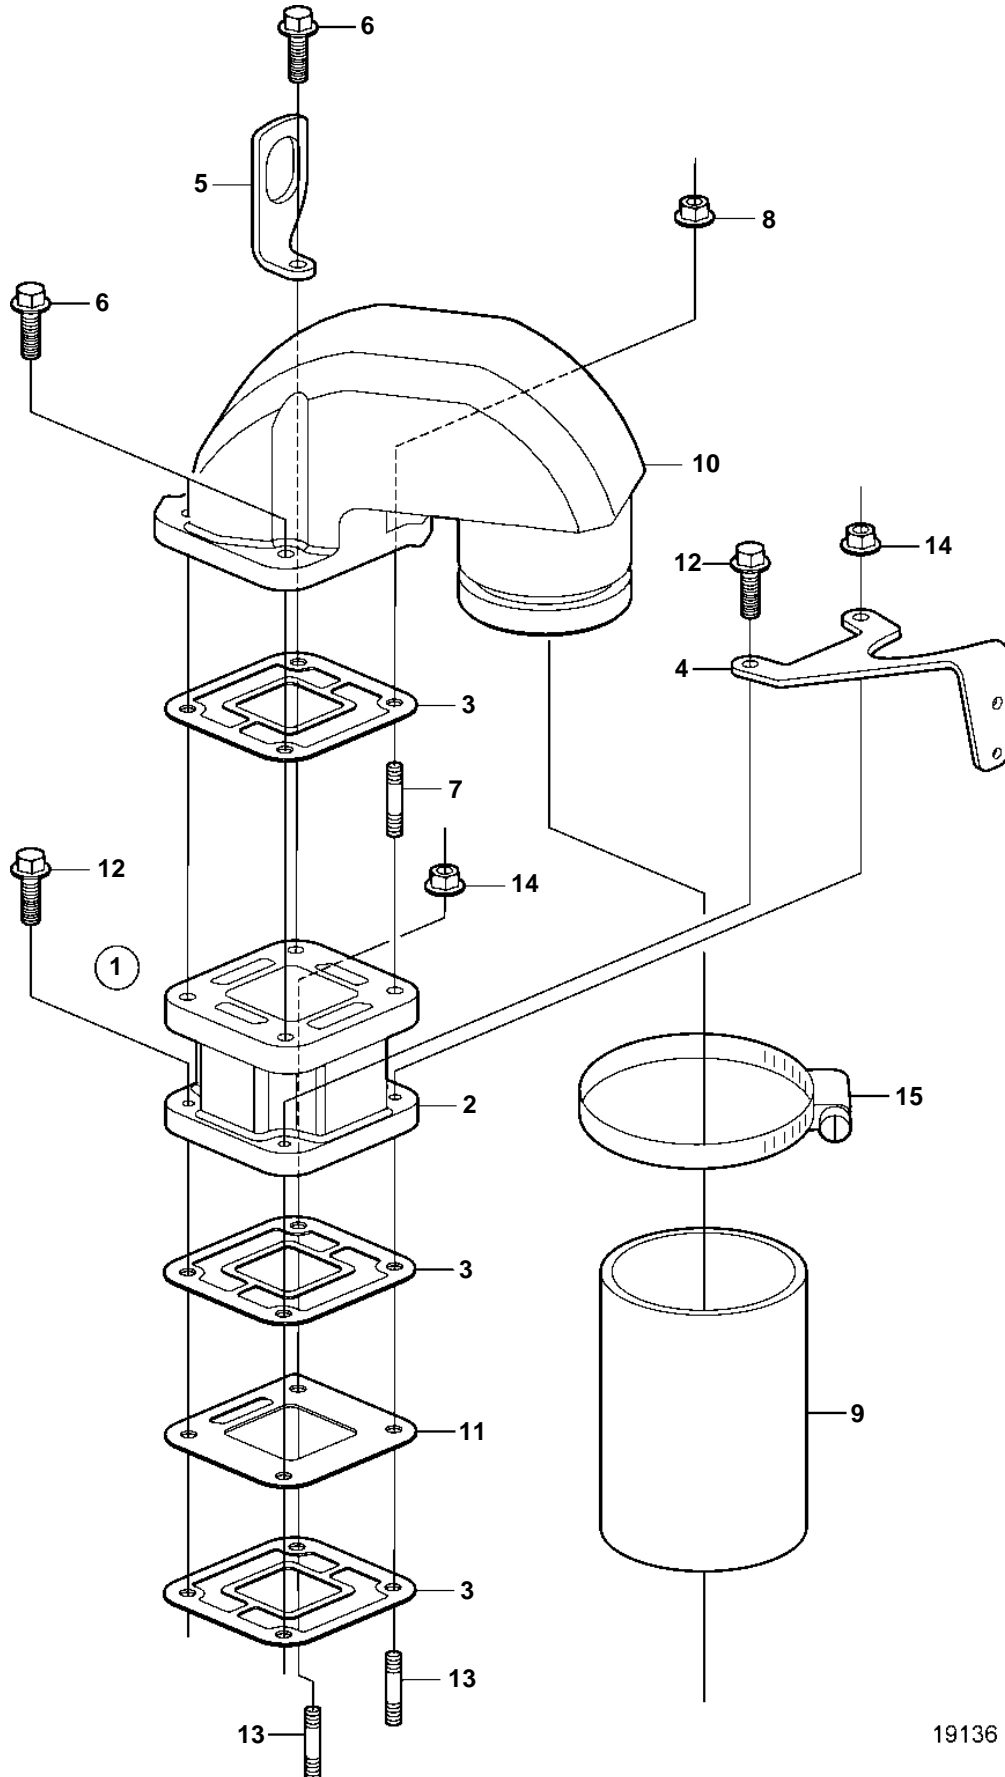

3.0GLP-A, 3.0GLP-B, 3.0GLM-A, 3.0GLM-B

19136

**3.0GLP-A, 3.0GLP-B, 3.0GLM-A, 3.0GLM-B**

REF	PART NO.	QTY	DESCRIPTION
1	3862922	1	Extension kit
2	3862628	1	· Extension
3	3850495	3	· Gasket
4	3862936	1	· Bracket
5	3861919	1	· Bracket
6	3853397	3	· Screw
7	3853373	1	· Stud
8	3852142	1	· Nut
9		1	Hose, exhaust
10		1	Riser
11	3853628	1	Plate
12	3853397	2	Screw
13	3853373	2	Stud
14	3852142	2	Nut
15	3863442	4	Clamp