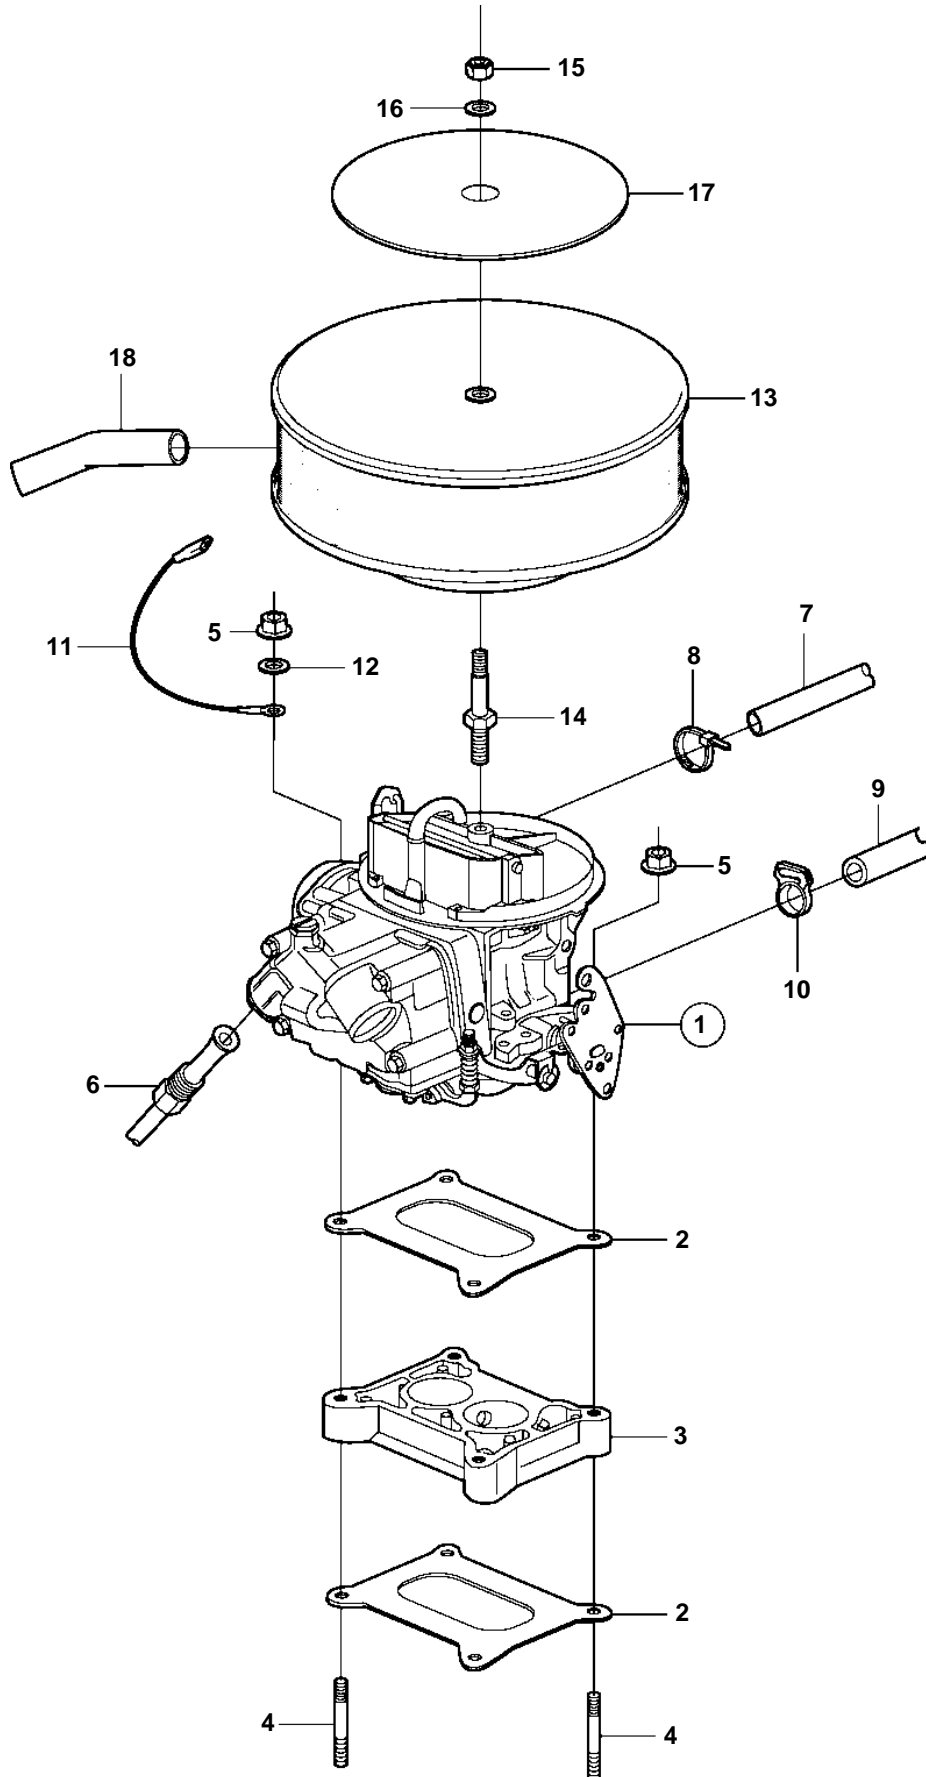

3.0GSP-A, 3.0GSP-B, 3.0GSM-A, 3.0GSM-B

22820

3.0GSP-A, 3.0GSP-B, 3.0GSM-A, 3.0GSM-B

REF	PART NO.	QTY	DESCRIPTION	NOTES
1	3857982	1	Carburetor	
2	3853283	2	Gasket	
3	3860750	1	Spacer	
4	3860751	4	Stud	
5	3852142	4	Nut	
6	3860950	1	Fuel line	
7	3854242	1	Hose	L=39"
8	948211	1	Strip clamp	
9	3856870	1	Hose	
10	3852529	1	Clamp	
11	3853845	1	Cable	
12	3852191	1	Washer	
13		1	Flame arrestor	
14	3853560	1	Stud	
15	3854468	1	Lock nut	
16	3852184	1	Washer	
17	3862147	1	Decal	3.0GS
18	3857178	1	Hose	