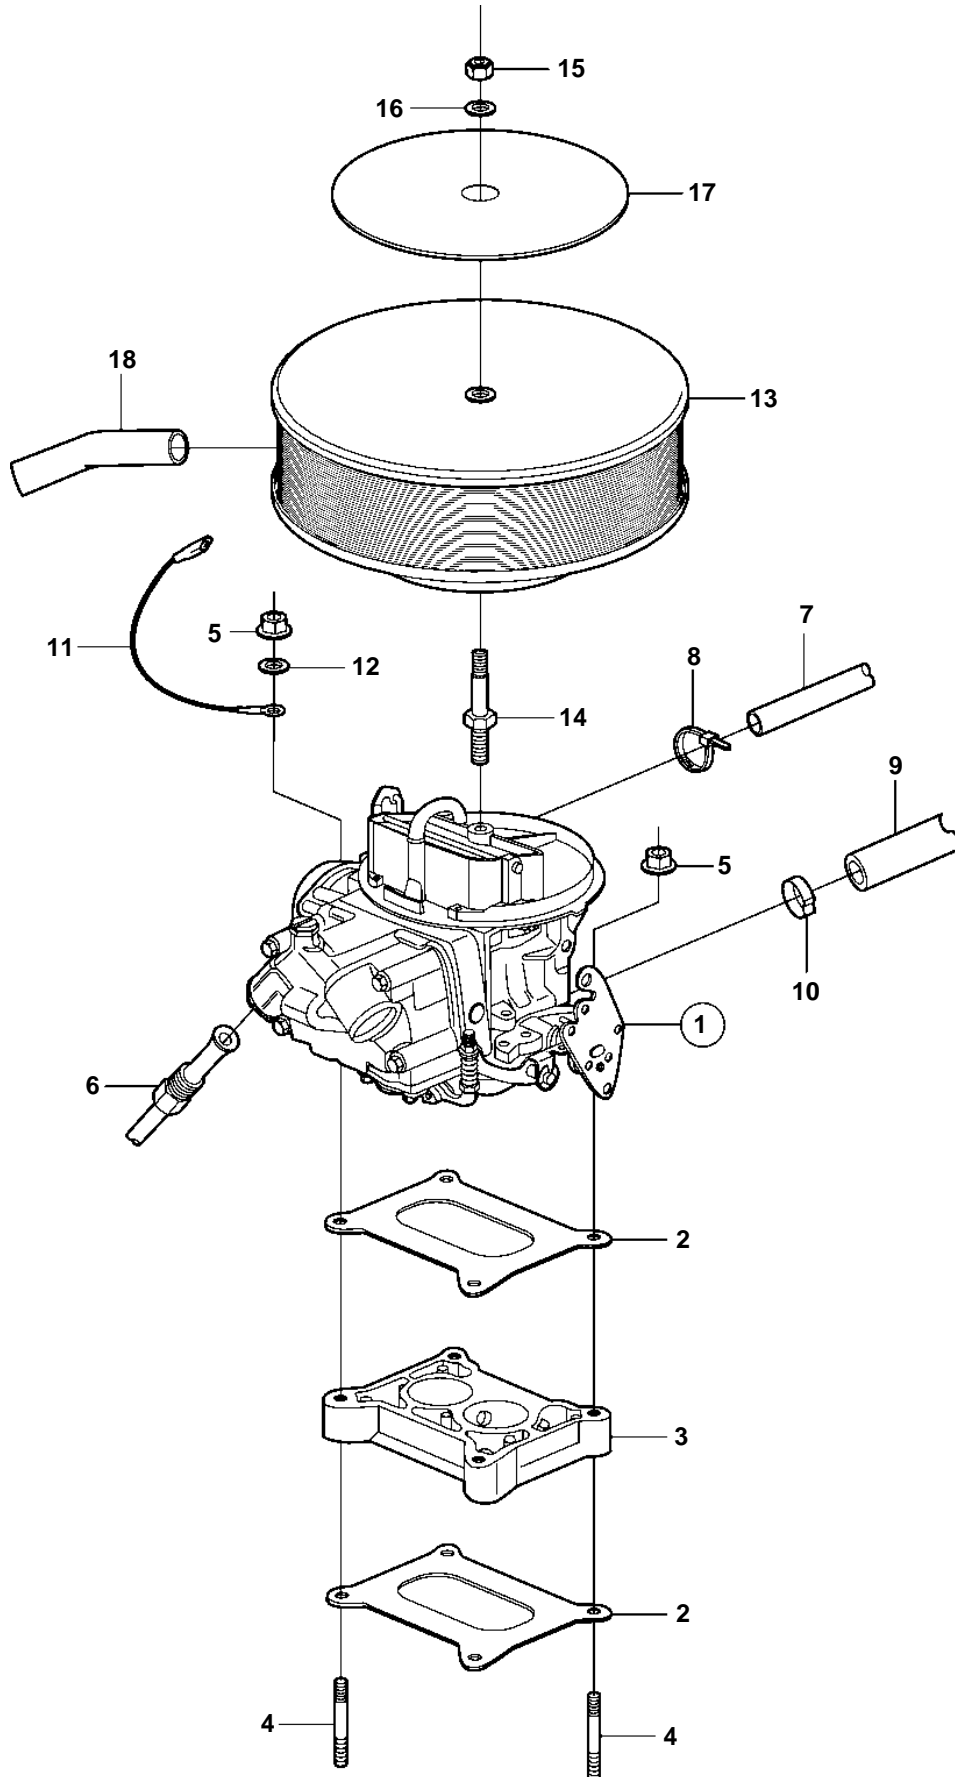

3.0GLP-B, 3.0GLM-B

19024

**3.0GLP-B, 3.0GLM-B**

REF	PART NO.	QTY	DESCRIPTION	NOTES
1	3859065	1	Carburetor	
2	3853283	2	Gasket	
3	3860750	1	Spacer	
4	3860751	4	Stud	
5	3852142	4	Nut	
6	3860950	1	Fuel line	
7	3854242	1	Hose	L=39"
8	948211	1	Strip clamp	
9	3856870	1	Hose	
10	982663	1	Clamp	
11	3853845	1	Cable	
12	3852191	1	Washer	
13	3862630	1	Flame arrestor	
14	3853560	1	Stud	
15	3854468	1	Lock nut	
16	3852184	1	Washer	
17	3862780	1	Decal	3.0 GL
18	3862743	1	Hose	