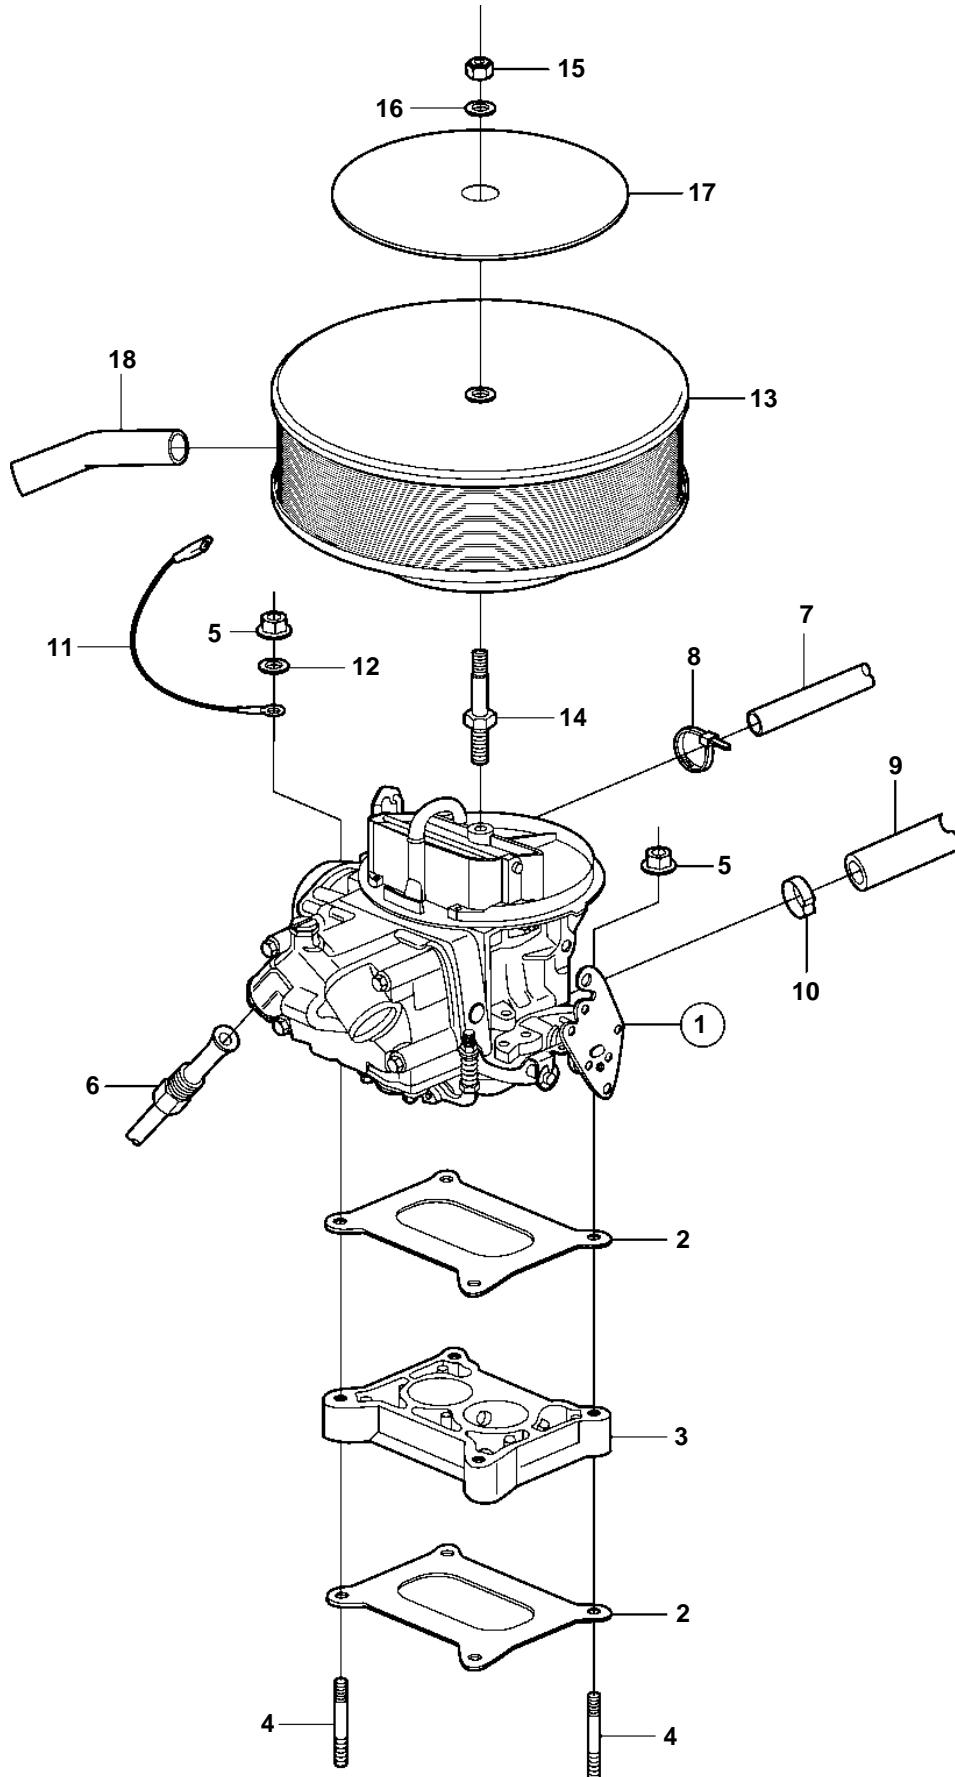

3.0GLP-A, 3.0GLM-A

19024

3.0GLP-A, 3.0GLM-A

REF	PART NO.	QTY	DESCRIPTION	NOTES
1	3859053	1	Carburetor	
2	3853283	2	Gasket	
3	3860750	1	Spacer	
4	3860751	4	Stud	
5	3852142	4	Nut	
6	3860950	1	Fuel line	
7	3854242	1	Hose	L=39"
8	948211	1	Strip clamp	
9	3856870	1	Hose	
10	982663	1	Clamp	
11	3853845	1	Cable	
12	3852191	1	Washer	
13	3862630	1	Flame arrestor	
14	3853560	1	Stud	
15	3854468	1	Lock nut	
16	3852184	1	Washer	
17	3862780	1	Decal	3.0 GL
18	3862743	1	Hose	