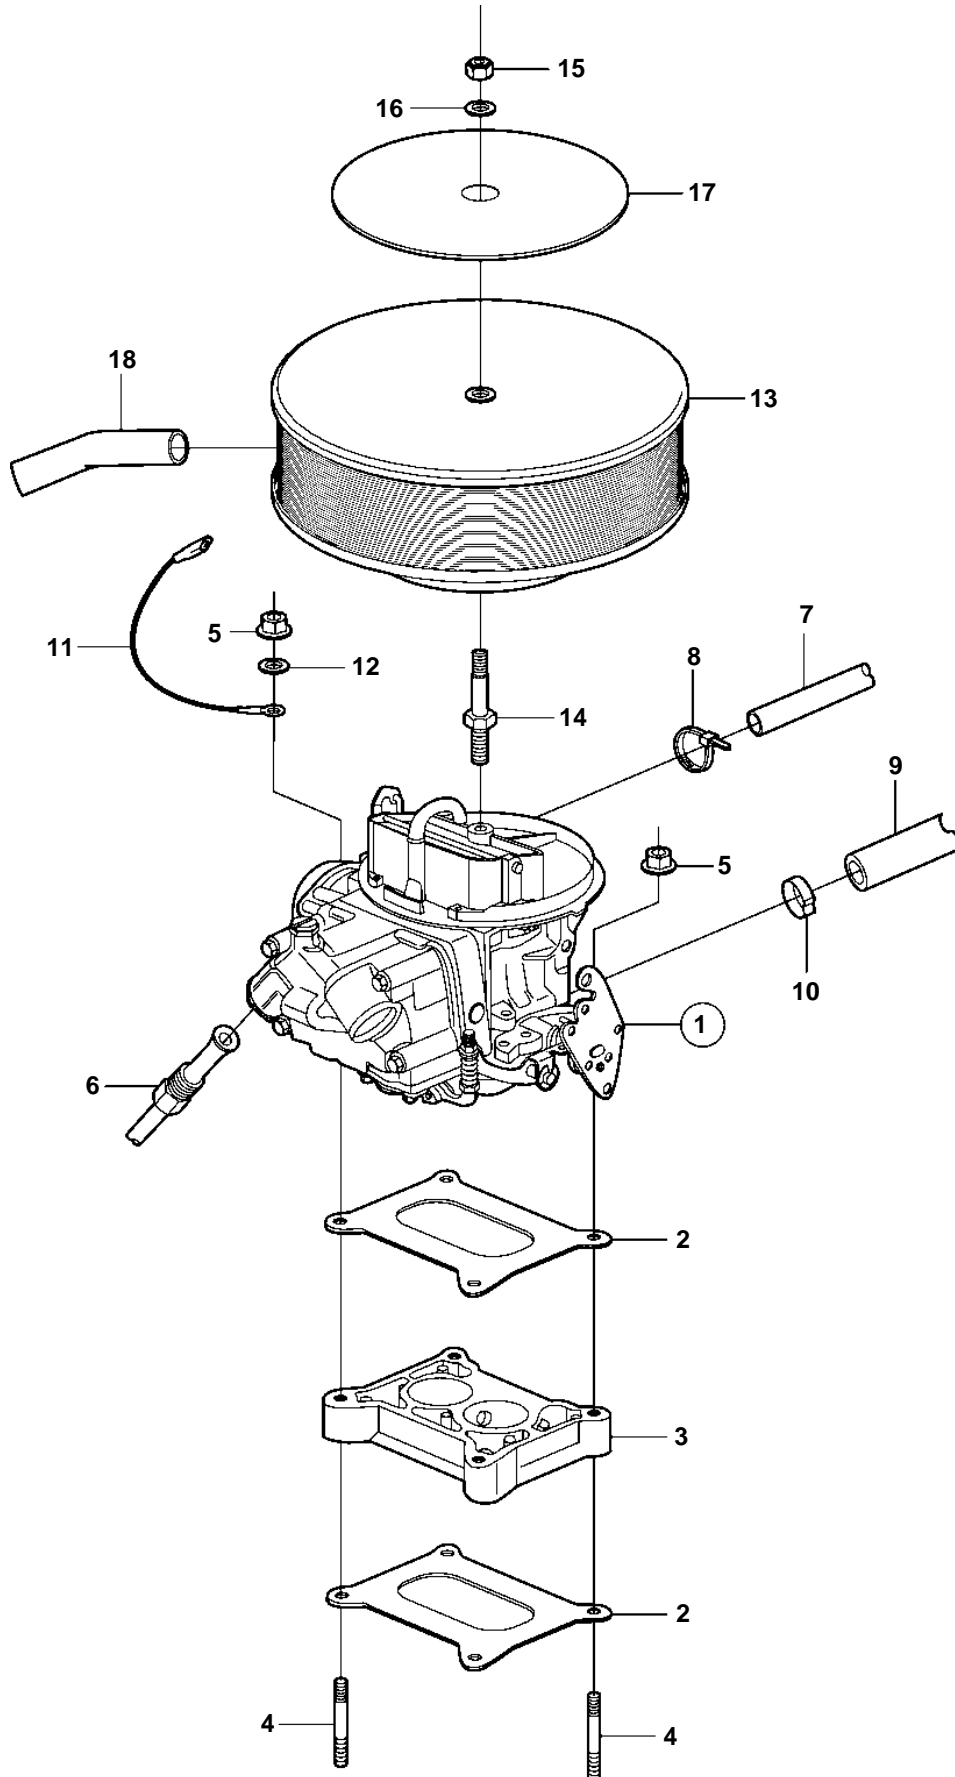

3.0GSP-C, 3.0GSM-C

19024

3.0GSP-C, 3.0GSM-C

REF	PART NO.	QTY	DESCRIPTION	NOTES
1	3857982	1	Carburetor	
2	3853283	2	Gasket	
3	3860750	1	Spacer	
4	3860751	4	Stud	
5	3852142	4	Nut	
6	3860950	1	Fuel line	
7	3854242	1	Hose	L=39"
8	948211	1	Strip clamp	
9	3856870	1	Hose	
10	982663	1	Clamp	
11	3853845	1	Cable	
12	3852191	1	Washer	
13		1	Flame arrestor	
14	3853560	1	Stud	
15	3854468	1	Lock nut	
16	3852184	1	Washer	
17	3862147	1	Decal	LATER PROD
18	3857178	1	Hose	