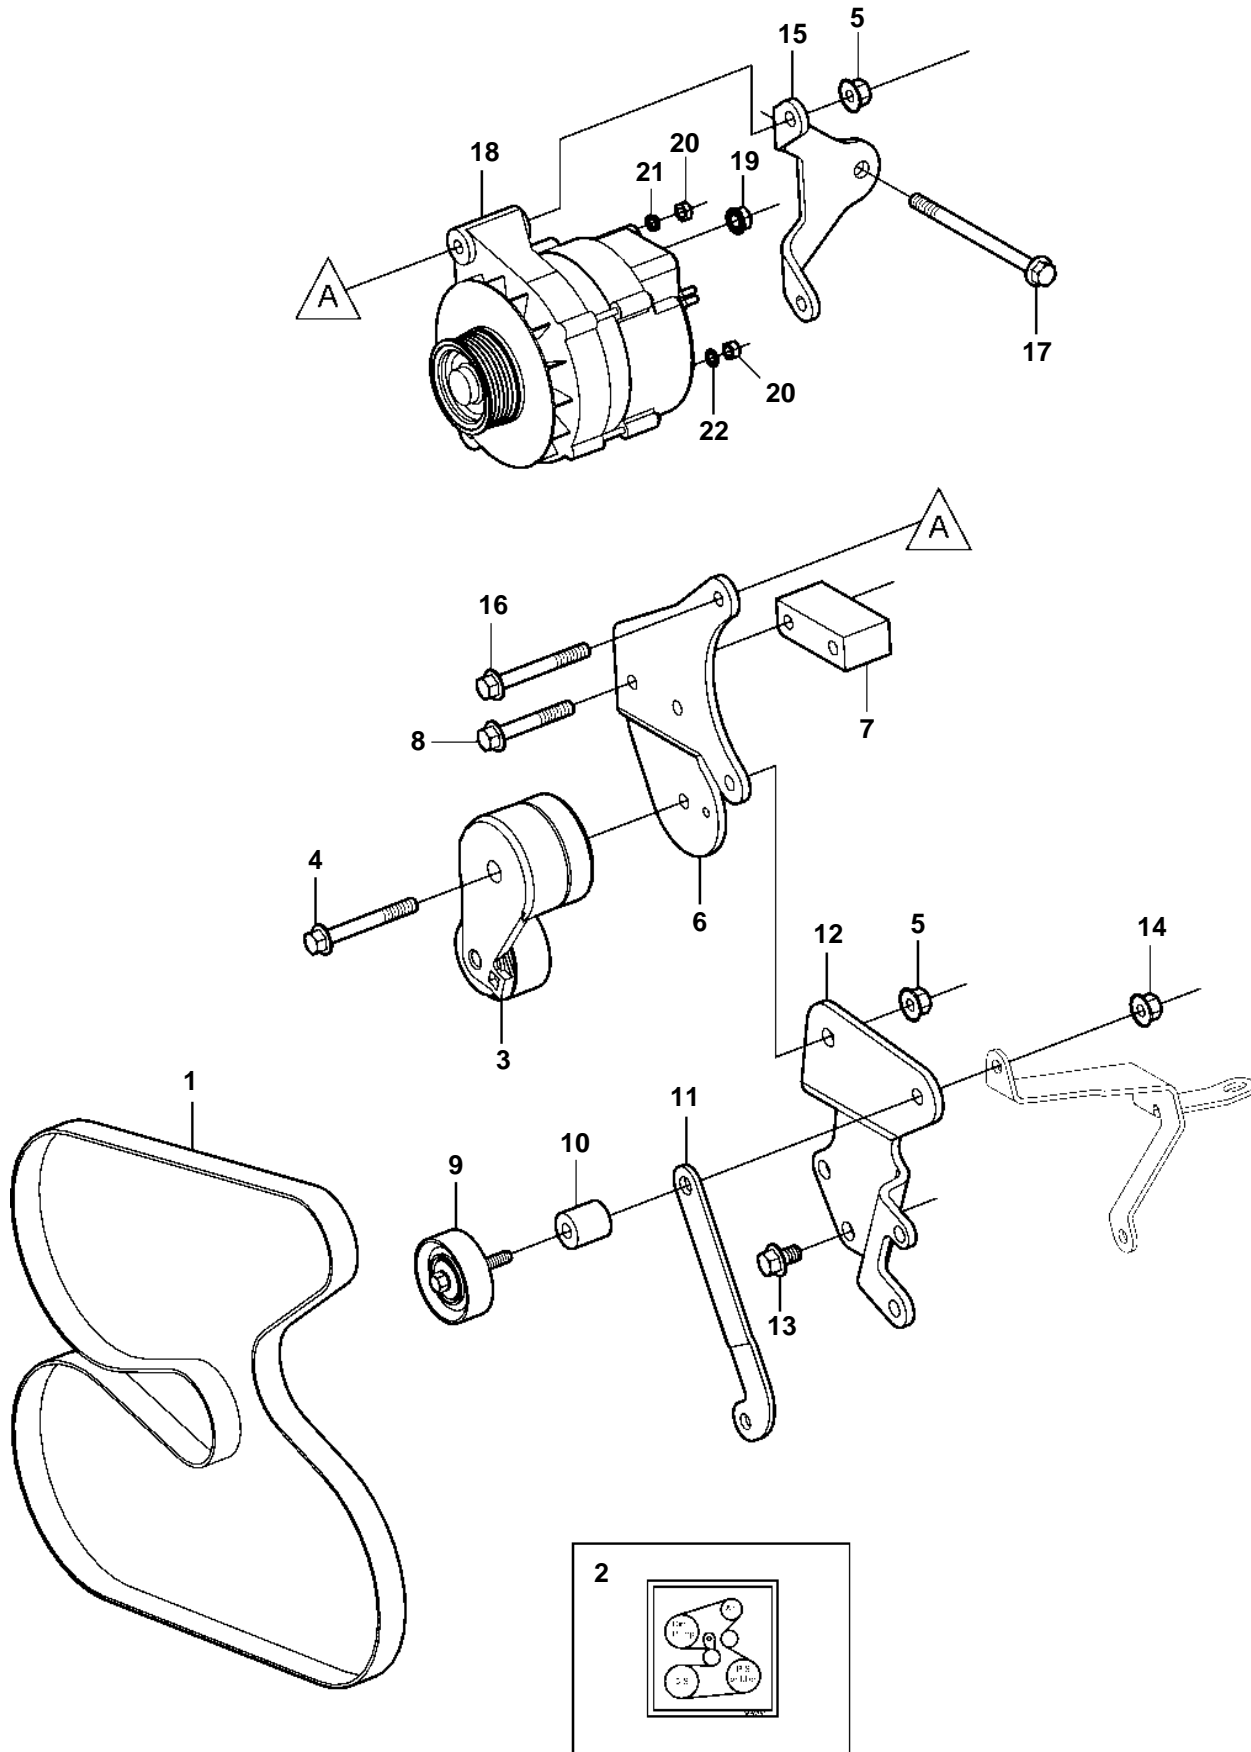

3.0GSP-A, 3.0GSP-B, 3.0GSP-C

3.0GSP-A, 3.0GSP-B, 3.0GSP-C

REF	PART NO.	QTY	DESCRIPTION
1	3860092	1	Drive belt
2	3860382	1	Decal
3	3860091	1	Belt tensioner
4	3853367	1	Screw
5	3857181	3	Flange lock nut
6	3860096	1	Bracket
7	3860160	1	Spacer
8	3860499	2	Screw
9	3860212	1	Pulley
10	3860481	1	Spacer
11	3860480	1	Brace
12	3860094	1	Bracket
13	3853558	2	Flange screw
14	971098	1	Flange lock nut
15	3860097	1	Bracket
16	3860169	2	Screw
17	3853430	1	Screw
18	3860082	1	Alternator
19	3853714	1	Nut
20	3852185	4	Nut
21	3852001	3	Lock washer
22	3852520	1	Washer, external tooth