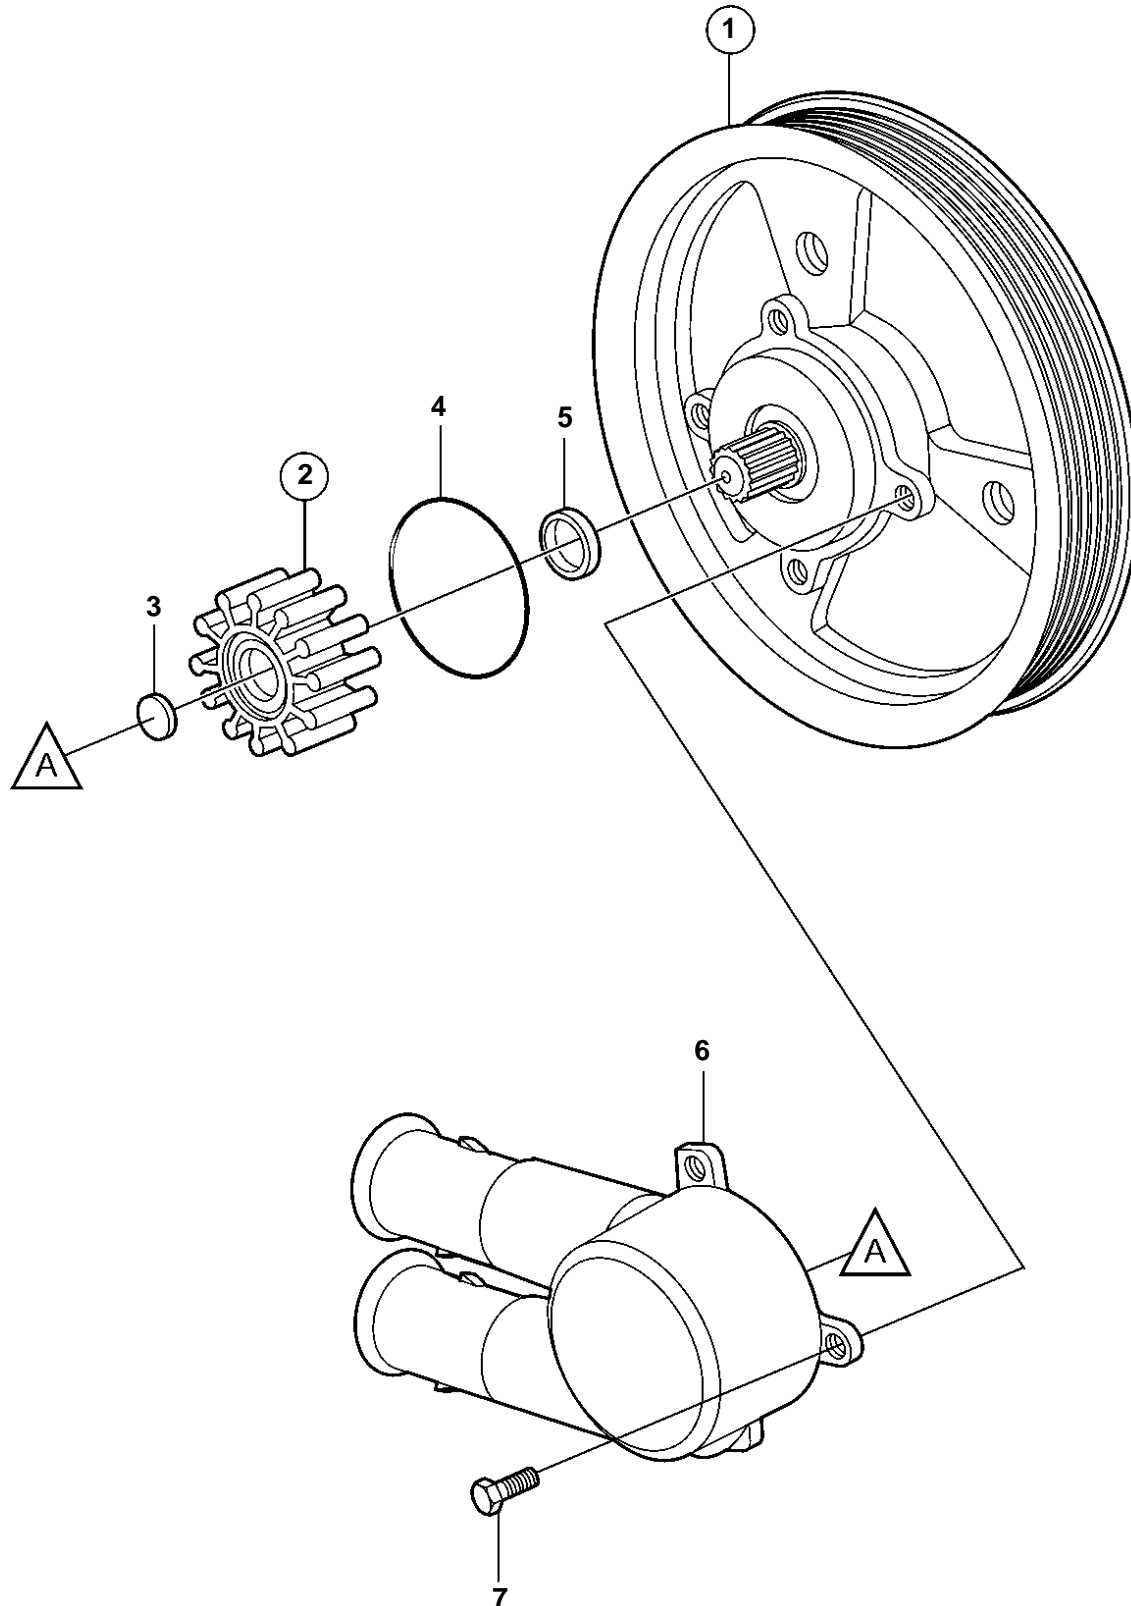

3.0GLP-A, 3.0GLP-B, 3.0GLM-A, 3.0GLM-B, 3.0GSP-C, 3.0GSM-C

3.0GLP-A, 3.0GLP-B, 3.0GLM-A, 3.0GLM-B, 3.0GSP-C, 3.0GSM-C

REF	PART NO.	QTY	DESCRIPTION
1	3862485	1	Sea water pump
2	3862567	1	· Impeller kit
3	827019	1	· · Sealing washer
4	3858938	1	· · O-ring
5	827247	1	· · Sealing ring
6	3858115	1	· Housing
7	3587445	3	· Screw