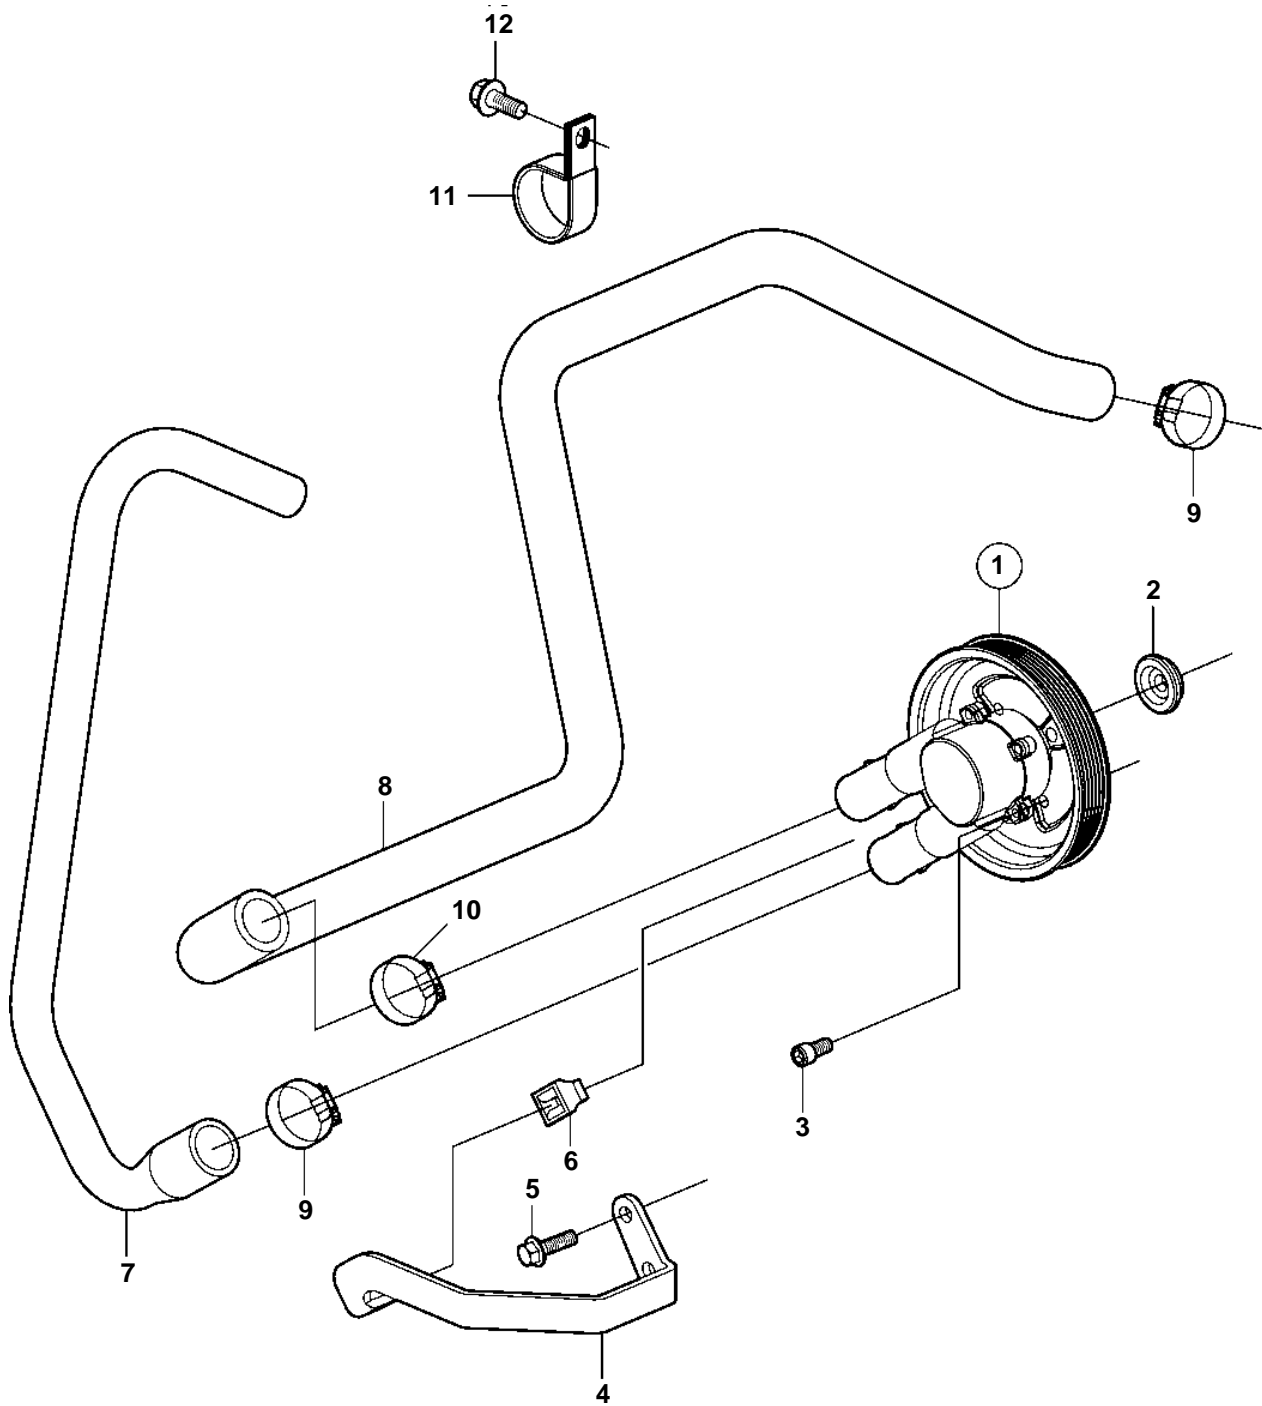

3.0GSM-C

Upd: 2008-10-23

19028

19028 _____
7744380 - 26 - 9459

3.0GSM-C

REF	PART NO.	QTY	DESCRIPTION	NOTES
1	3862485	1	Sea water pump	
2	3860262	1	Washer	
3	3860432	3	Screw	
4	3860186	1	Bracket	
5	3853558	2	Flange screw	
6	3857954	1	Stop lug	
7	3860162	1	Hose	
8	3860159	1	Hose	
9	3853786	2	Clamp	
10	3850422	1	Clamp	
11	3853312	1	Clamp	
12	3853557	1	Screw	
13	3850115	1	Strip clamp	
14	3858532	X	Cover	W=0.465" (11.8mm)