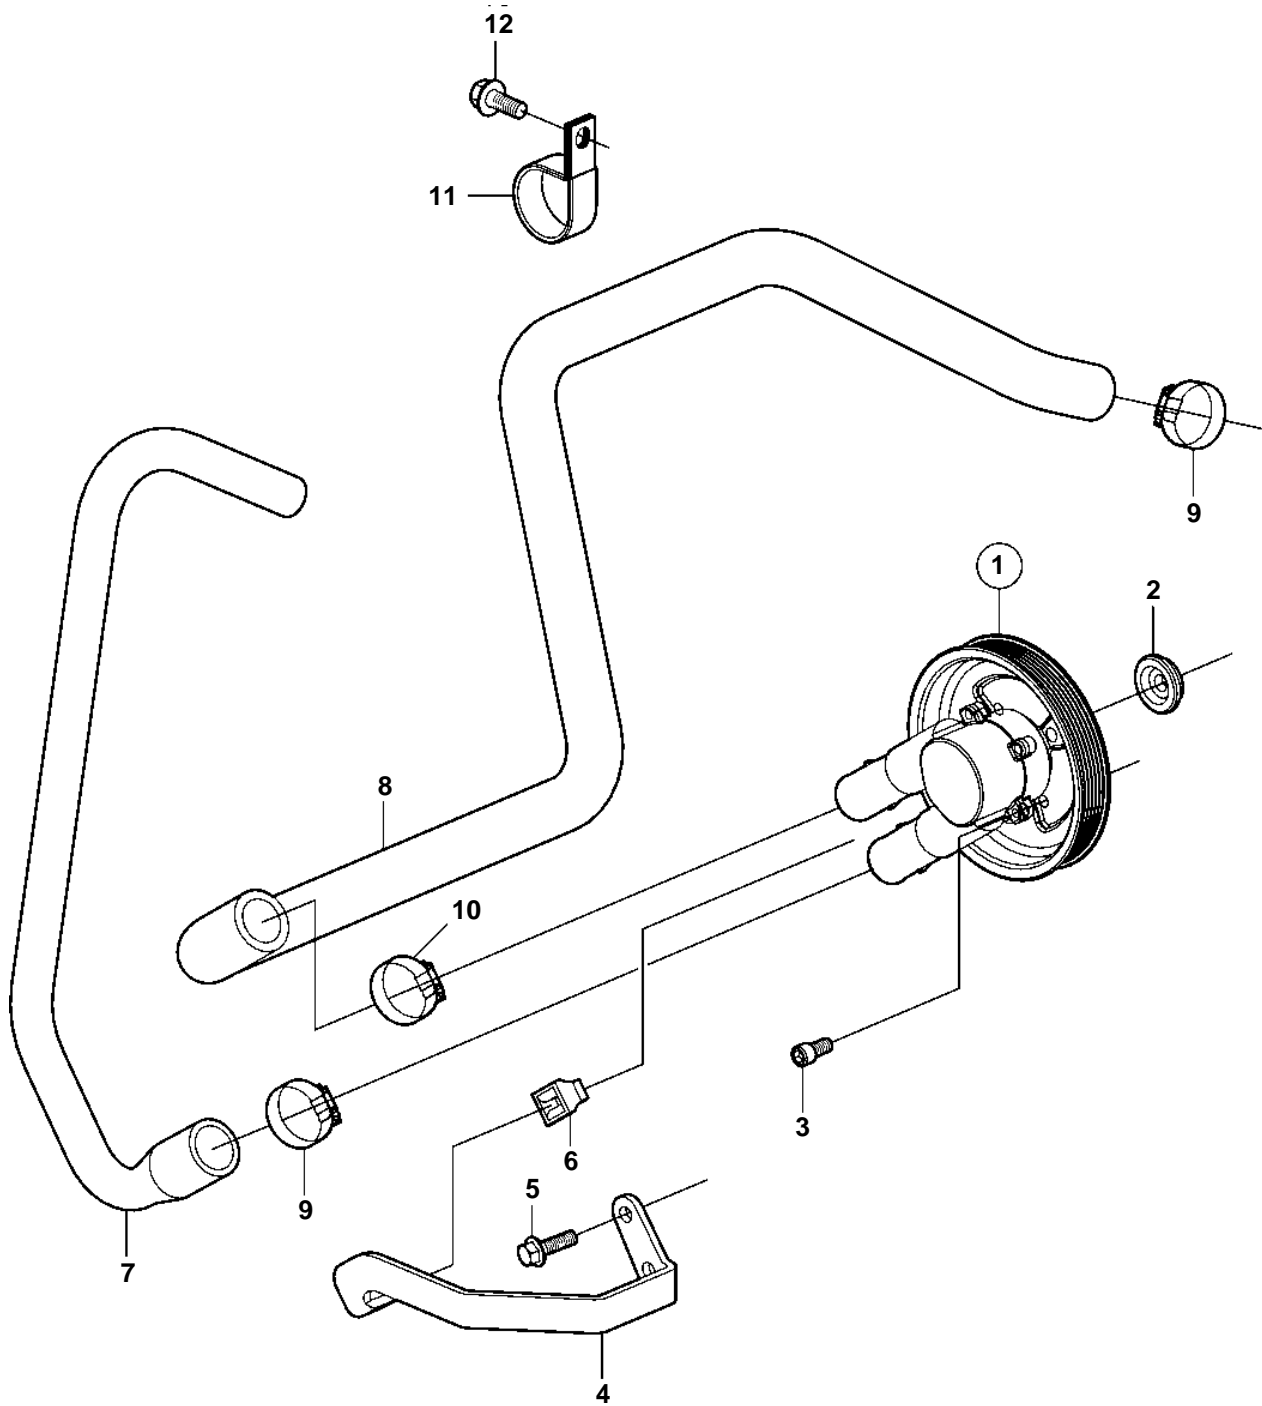

3.0GSM-A, 3.0GSM-B

Upd: 2008-10-23

19028

19028 _____
7744380 - 26 - 5557

3.0GSM-A, 3.0GSM-B

REF	PART NO.	QTY	DESCRIPTION	NOTES
1	3861417	1	Sea water pump	
2	3860262	1	Washer	
3	3860432	3	Screw	
4	3860186	1	Bracket	
5	3853558	2	Flange screw	
6	3857954	1	Stop lug	
7	3860162	1	Hose	
8	3860159	1	Hose	
9	3853786	2	Clamp	
10	3850422	1	Clamp	
11	3853312	1	Clamp	
12	3853557	1	Screw	
13	3850115	1	Strip clamp	
14	3858532	X	Cover	W=0.465" (11.8mm)