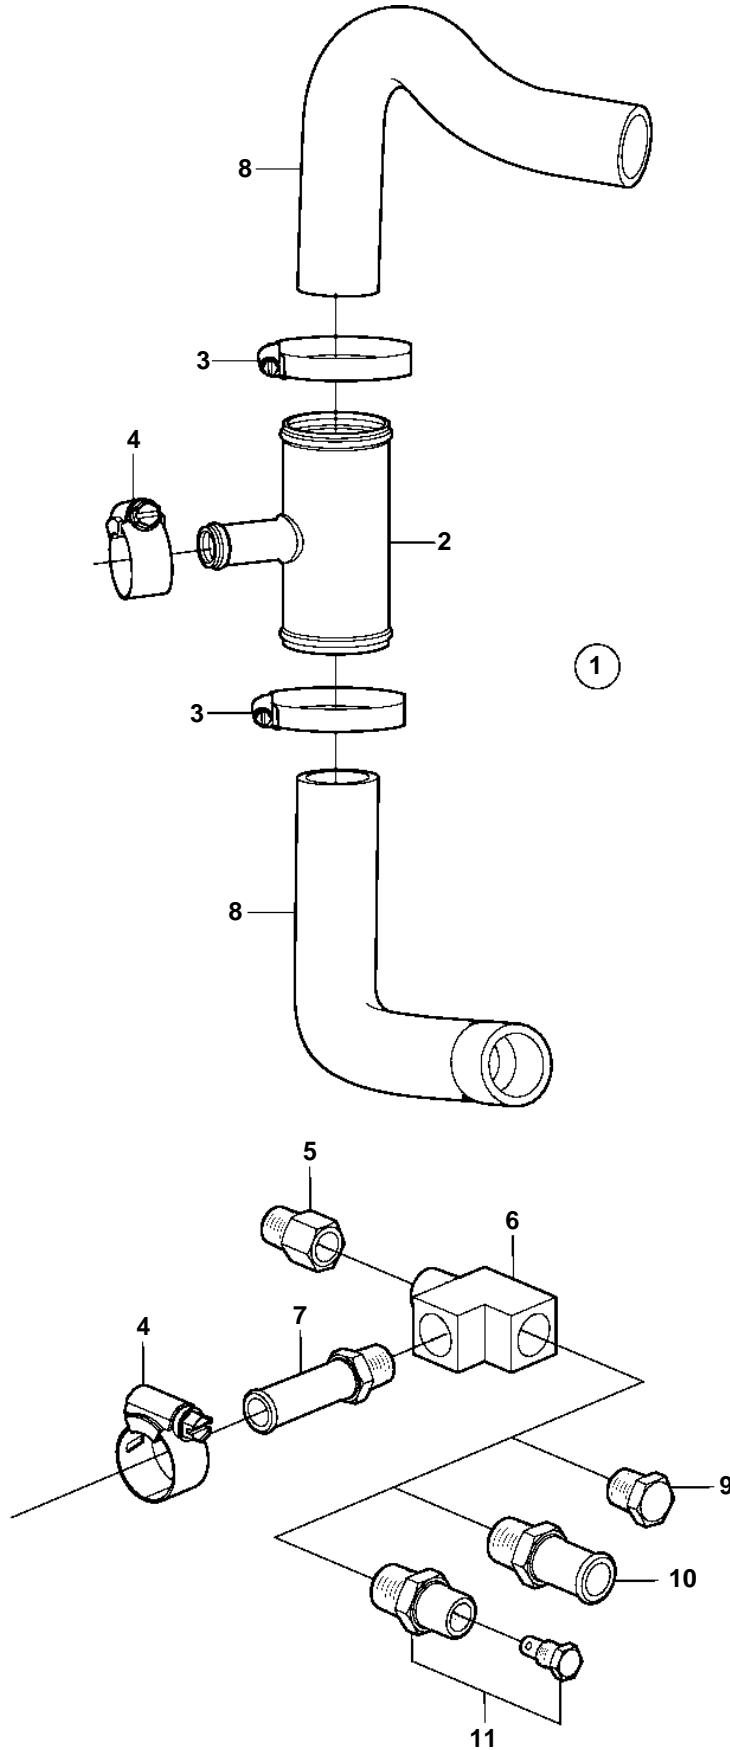

3.0GLP-A, 3.0GLP-B, 3.0GLM-A, 3.0GLM-B, 3.0GSP-A, 3.0GSP-B, 3.0GSP-C, 3.0GSM-A, 3.0GSM-B, 3.0GSM-C

3.0GLP-A, 3.0GLP-B, 3.0GLM-A, 3.0GLM-B, 3.0GSP-A, 3.0GSP-B, 3.0GSP-C, 3.0GSM-A, 3.0GSM-B, 3.0GSM-C

REF	PART NO.	QTY	DESCRIPTION	NOTES
1	3862101	1	Hot water outlet	
2	3855531	1	· T-pipe	
3	3852098	2	· Clamp	
4	3853813	2	· Clamp	
5	3862196	1	· Fitting	
6	3850490	1	· Fitting	
7	856483	1	· Hose nipple	
8		1	Hose, circulation pump	Cut
9	3850802	X	Plug	
10	3858501	X	Hose nipple	
11	3854494	X	Drain cock	