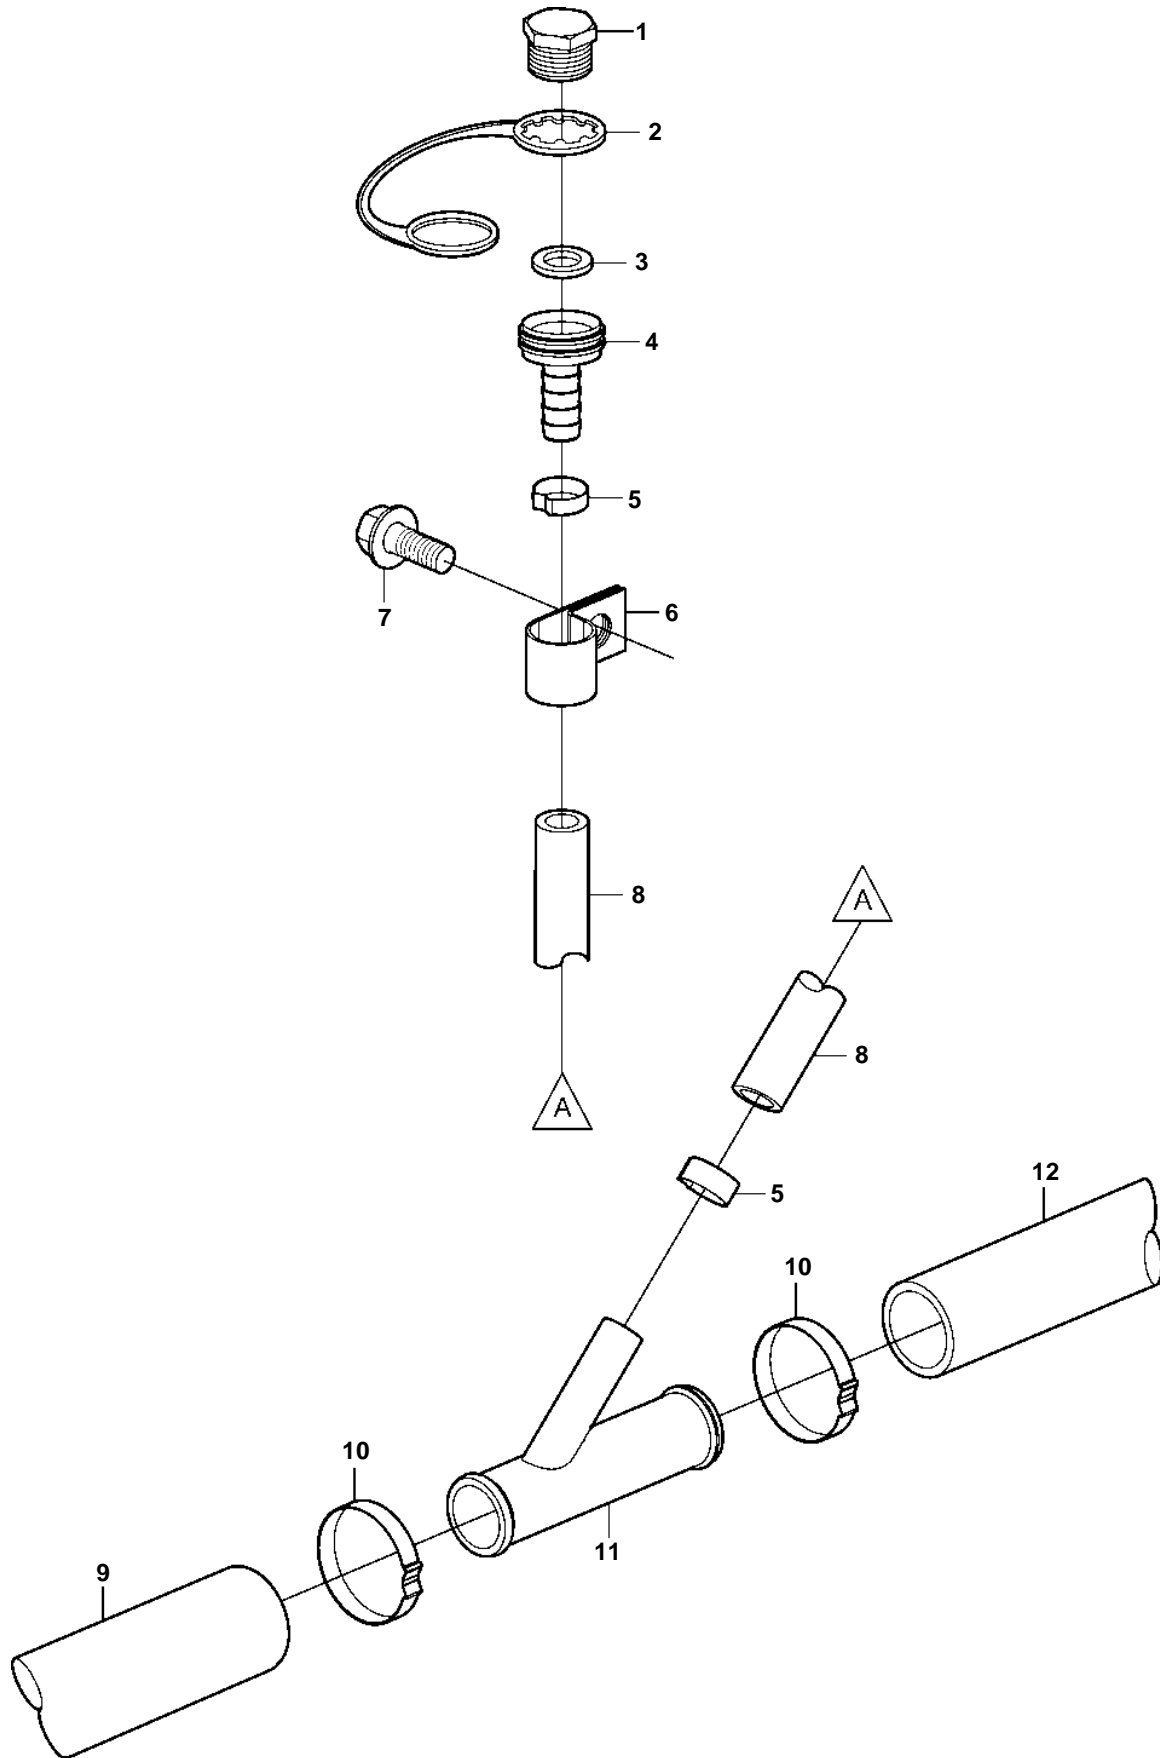

3.0GLM-A, 3.0GLM-B

3.0GLM-A, 3.0GLM-B

REF	PART NO.	QTY	DESCRIPTION
1	3862656	1	Cap
2	3862082	1	Retainer
3	3862079	1	Gasket
4	3862902	1	Flushing connection
5	983146	2	Clamp
6	3862891	1	Clamp
7	3853557	1	Screw
8	3857823	1	Hose
9	3862804	1	Hose
10	982645	2	Clamp
11	3862699	1	T-pipe
12	3862845	1	Hose