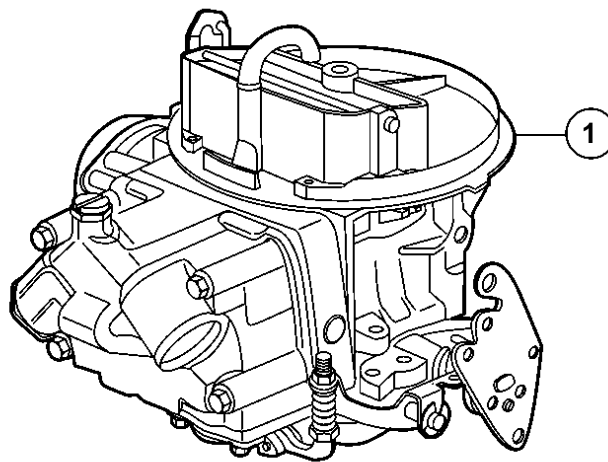

3.0GSPMDA

3.0GSPMDA

REF	PART NO.	QTY	DESCRIPTION	SEE SEC.	NOTES
1	3854086	1	Carburetor		
			· Bulletin P-23-1-1	P-23-1-1-EN	Power valve kits, Holley
2	3854116	1	· Carburetor kit		
3	3853283	2	· · Gasket		
4	3854257	1	· · Diaphragm		
5	3854018	1	· Float		
6	3854019	1	· Fuel filter		
7	3853992	1	· Choke		