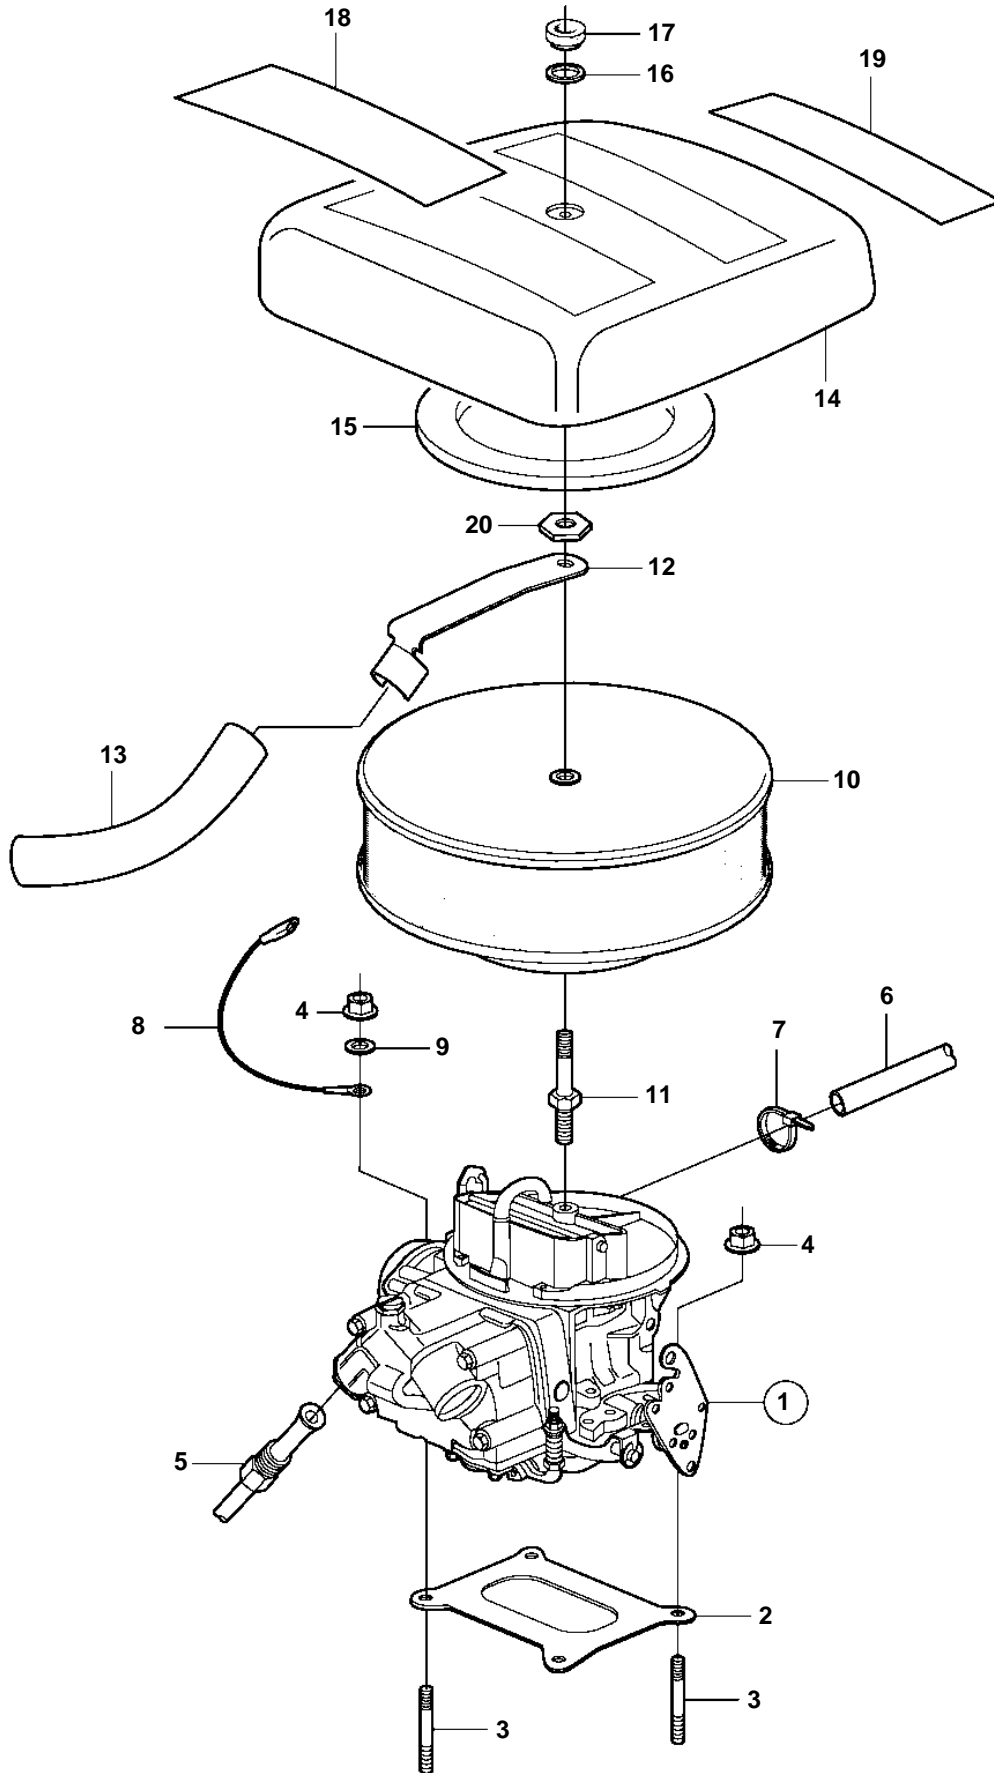

3.0GSPMDA

3.0GSPMDA

REF	PART NO.	QTY	DESCRIPTION	SEE SEC.	NOTES
1	3854086	1	Carburetor · Bulletin P-23-1-1	P-23-1-1-EN	Power valve kits, Holley
2	3853283	1	Gasket		
3	3853373	4	Stud		
4	3852142	4	Nut		
5	3852400	1	Fuel pipe		
6	3854242	1	Hose		L=39"
7	948211	1	Strip clamp		
8	3853845	1	Cable		
9	3852191	1	Washer		
10		1	Flame shield		
11	3852708	1	Stud		
12	3852438	1	Connector		
13	3853254	1	Hose		
14	3850478	1	Cover		
15	3850458	1	· Spacer		
16	3852007	1	Washer		
17	3852749	1	Nut		
18	3850532	1	Decal		3.0GS
19	3850544	1	Decal		Volvo Penta
20	3853561	1	Nut		