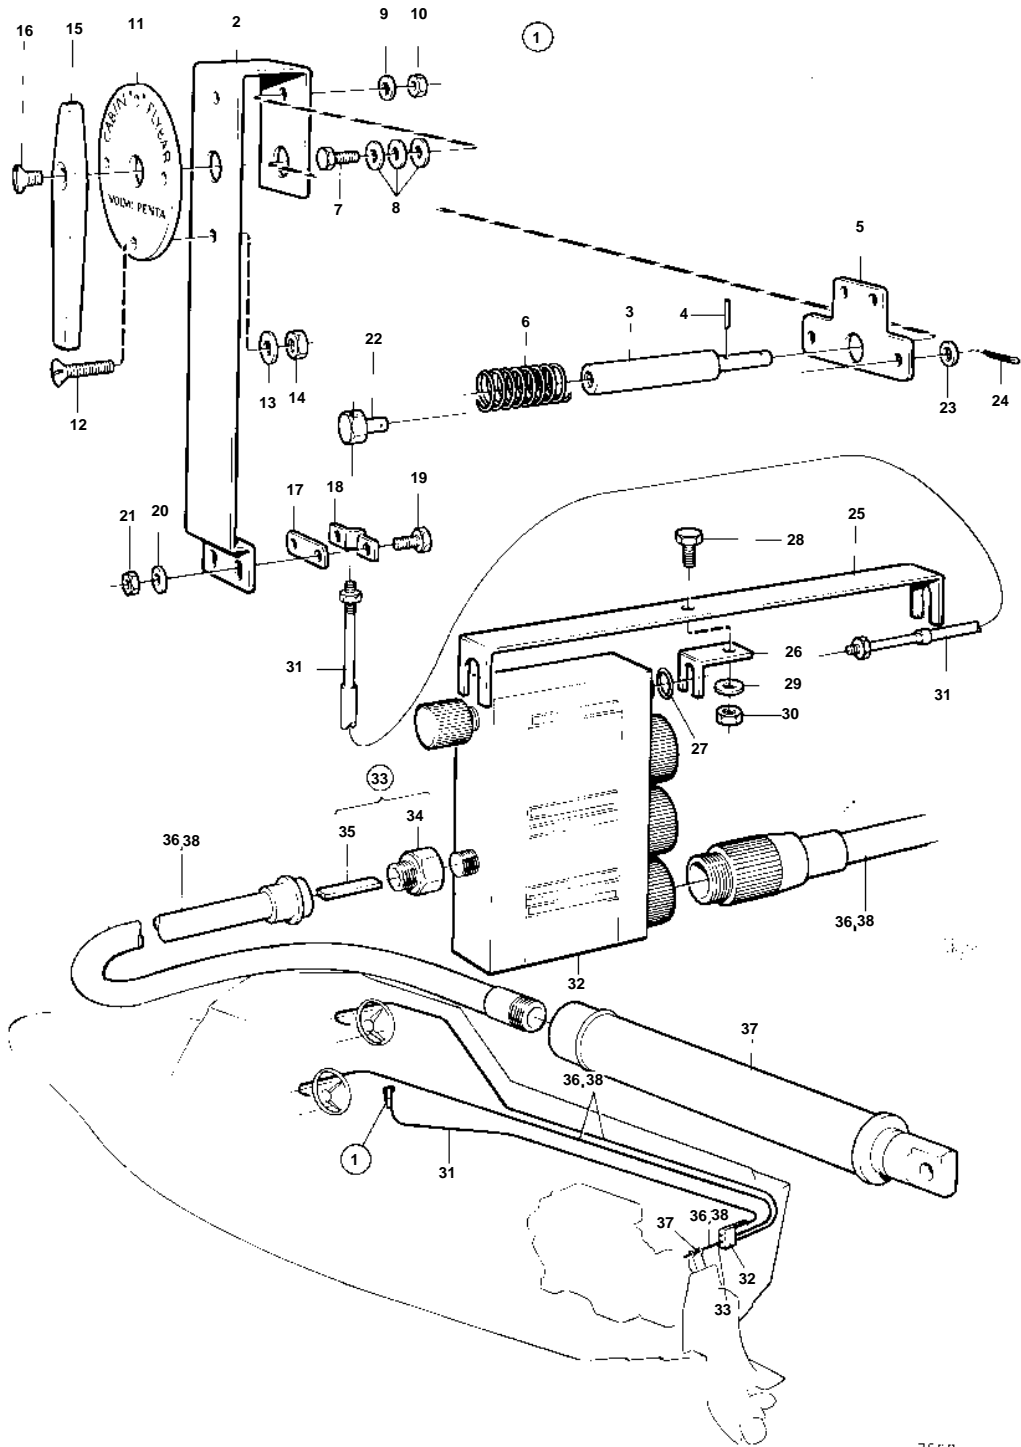

COMMON

7669

COMMON

REF	PART NO.	QTY	DESCRIPTION	SEE SEC.	NOTES
1	851744	1	Control		
2	851902	1	• Bracket		
3	851903	1	• Shaft		
4	951947	2	• Pin		
5	851904	1	• Lever		
6	851901	1	• Spring		
7	851940	1	• Screw		
8	960137	3	• Washer		
9	955945	1	• Washer		
10	955779	1	• Nut		
11	851905	1	• Ring		
12	851941	4	• Screw		L = 20 MM ALT
	851942	4	• Screw		L = 30 MM ALT
	851943	4	• Screw		L = 40 MM ALT
13	955946	4	• Lock washer		
14	955780	4	• Nut		
15	851906	1	• Handle		
16	851997	1	• Screw		
17	819068	1	• Washer		
18	819067	1	• Brace		
19	955243	2	• Screw		
20	955946	2	• Lock washer		
21	955780	2	• Nut		
22	804312	1	• Cube		
23	940191	1	• Washer		
24	907834	1	• Cotter pin		(17276)
25	851907	1	• Bracket		
26	851908	1	• Bracket		
27	850418	1	• O-ring		
28	955243	1	• Screw		
29	955946	1	• Lock washer		
30	955780	1	• Nut		
31		X	CONTROL CABLE		SEE GROUP 9
32	851743	1	Transfer gear		
33	853107	1	Connector kit	IK	
34		X	• ADAPTER		
35	853109	1	• Shaft		
36		X	STEERING CABLE		060-0200
					060-0250
37		X	STEERING CYLINDER		060-0200
					060-0250
38		X	STEERING CABLE		060-0200
					060-0250